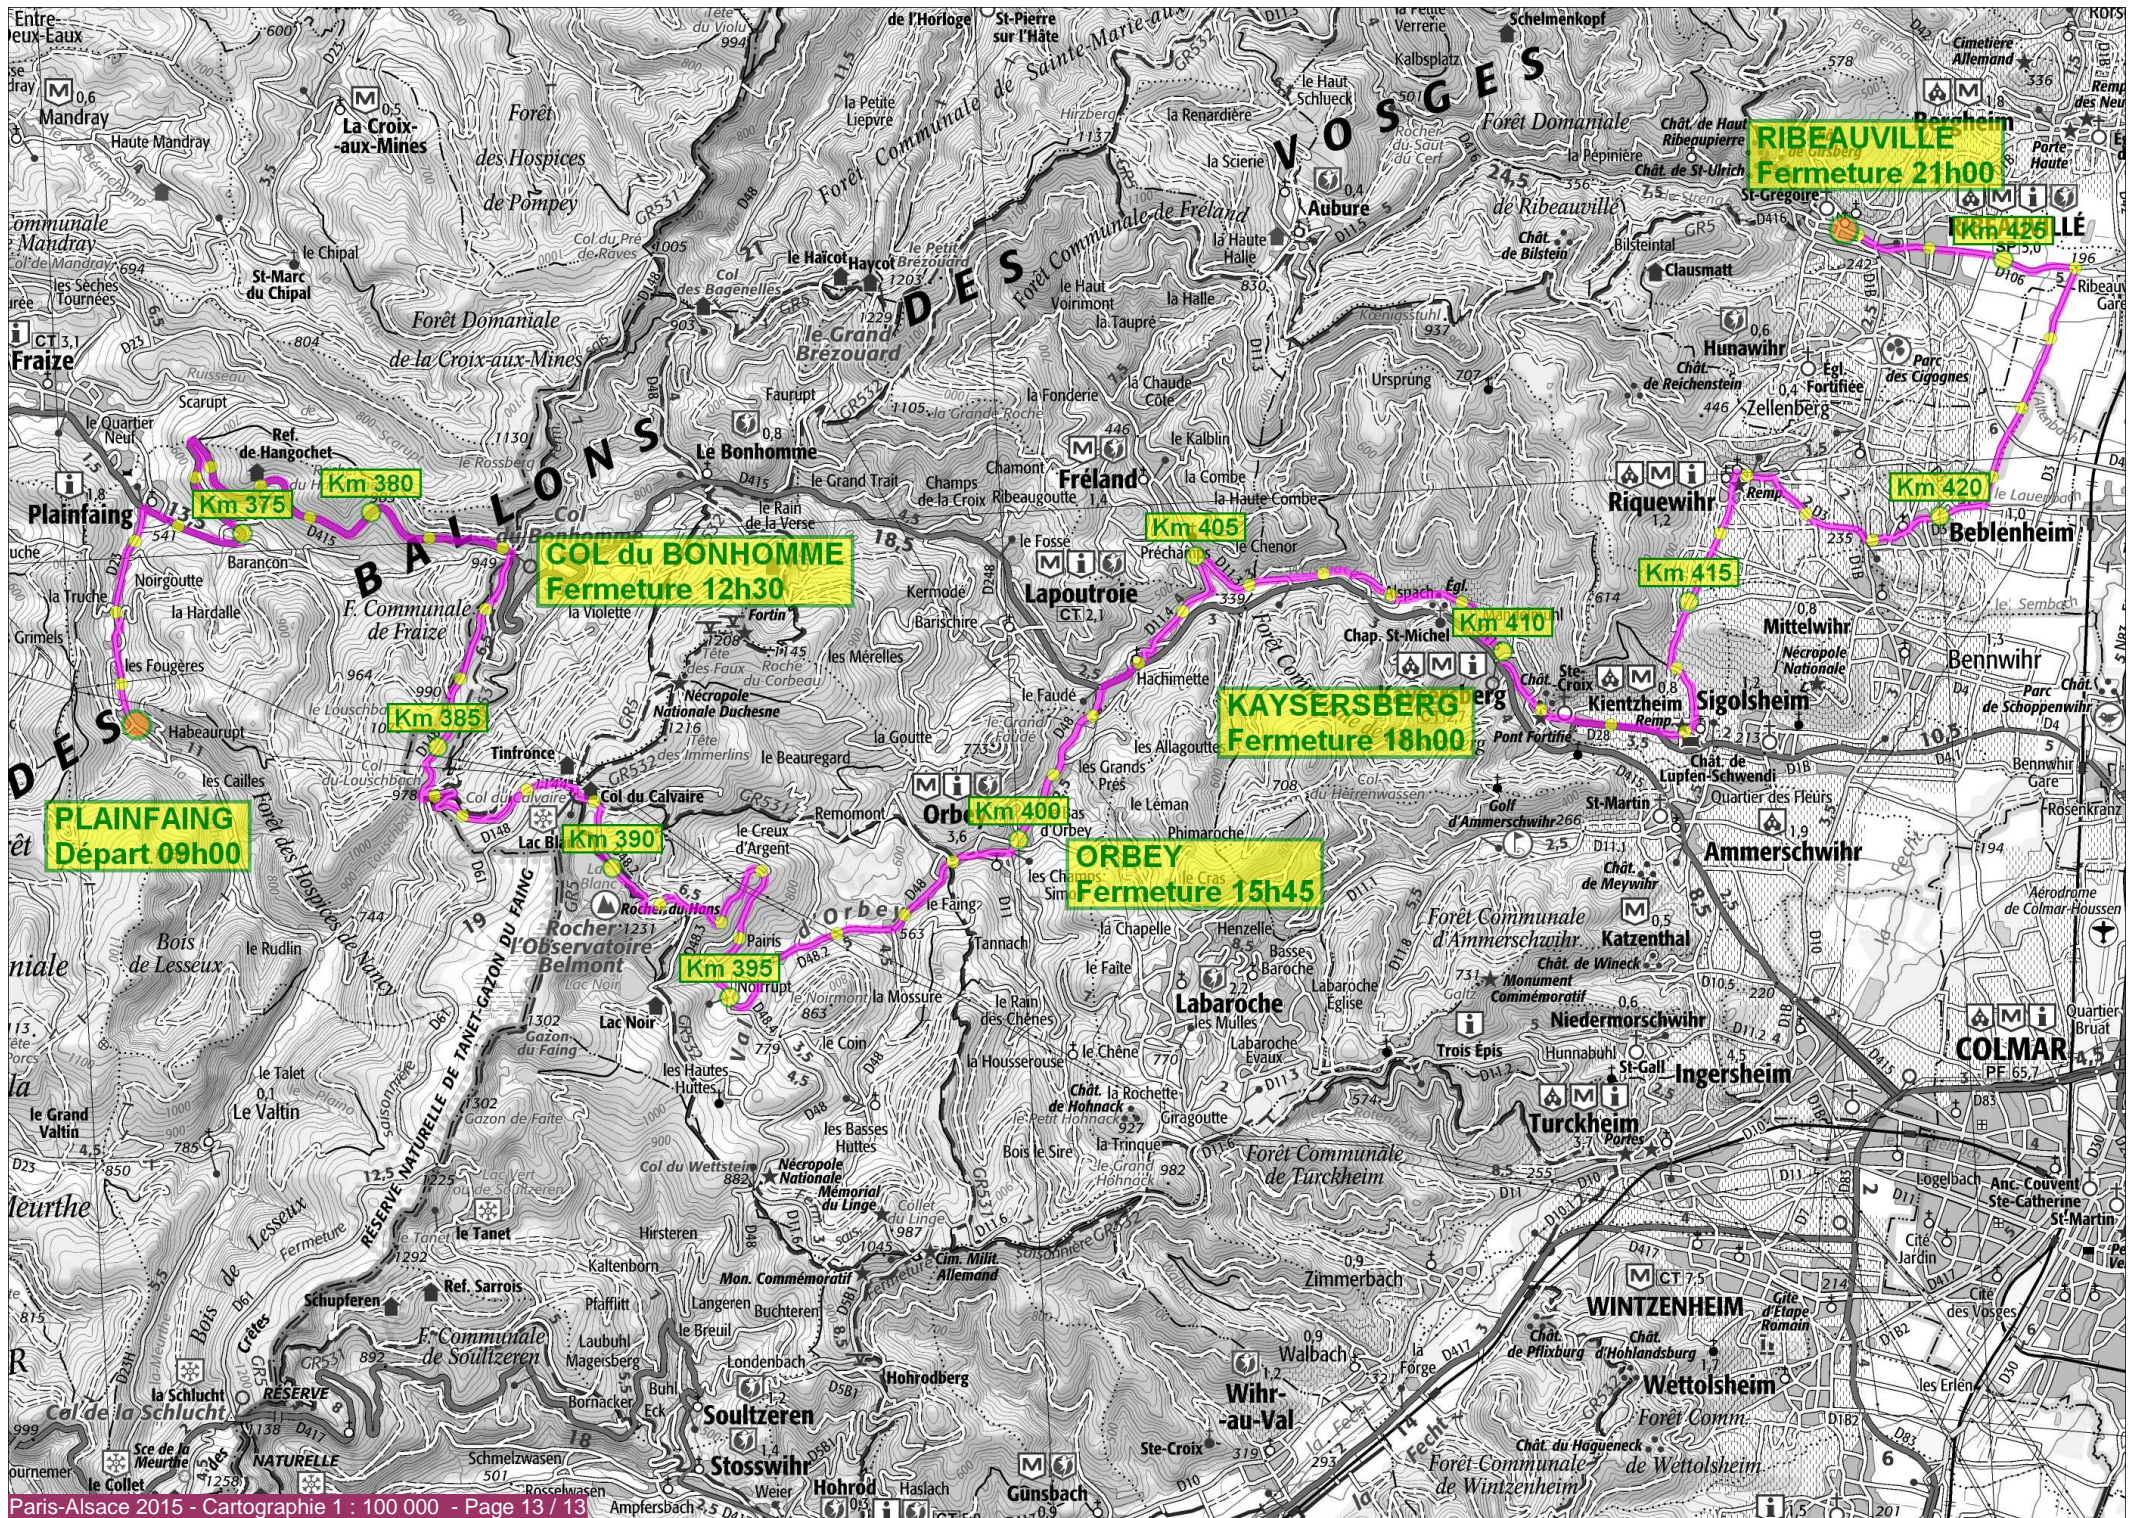

NEULLY-SUR-MARNE
DEPART 18H45

Km 5

Km 10

TORCY
Fermeture 20h30

BAR-LE-DUC (Repos 2h)
Fermeture 02h00

MIRECOURT
Fermeture 00h45

MADONNE-ET-LAMEREY
Fermeture 03h15

EPINAL
Fermeture 07h00

PLAINFAING
Départ 09h00

Km 375

Km 380

COL du BONHOMME
Fermeture 12h30

Km 385

Km 390

Km 395

Km 400

ORBEY
Fermeture 15h45

Km 405

Km 410

KAYSERSBERG
Fermeture 18h00

Km 415

Km 420

Km 426

RIBEAUVILLE
Fermeture 21h00