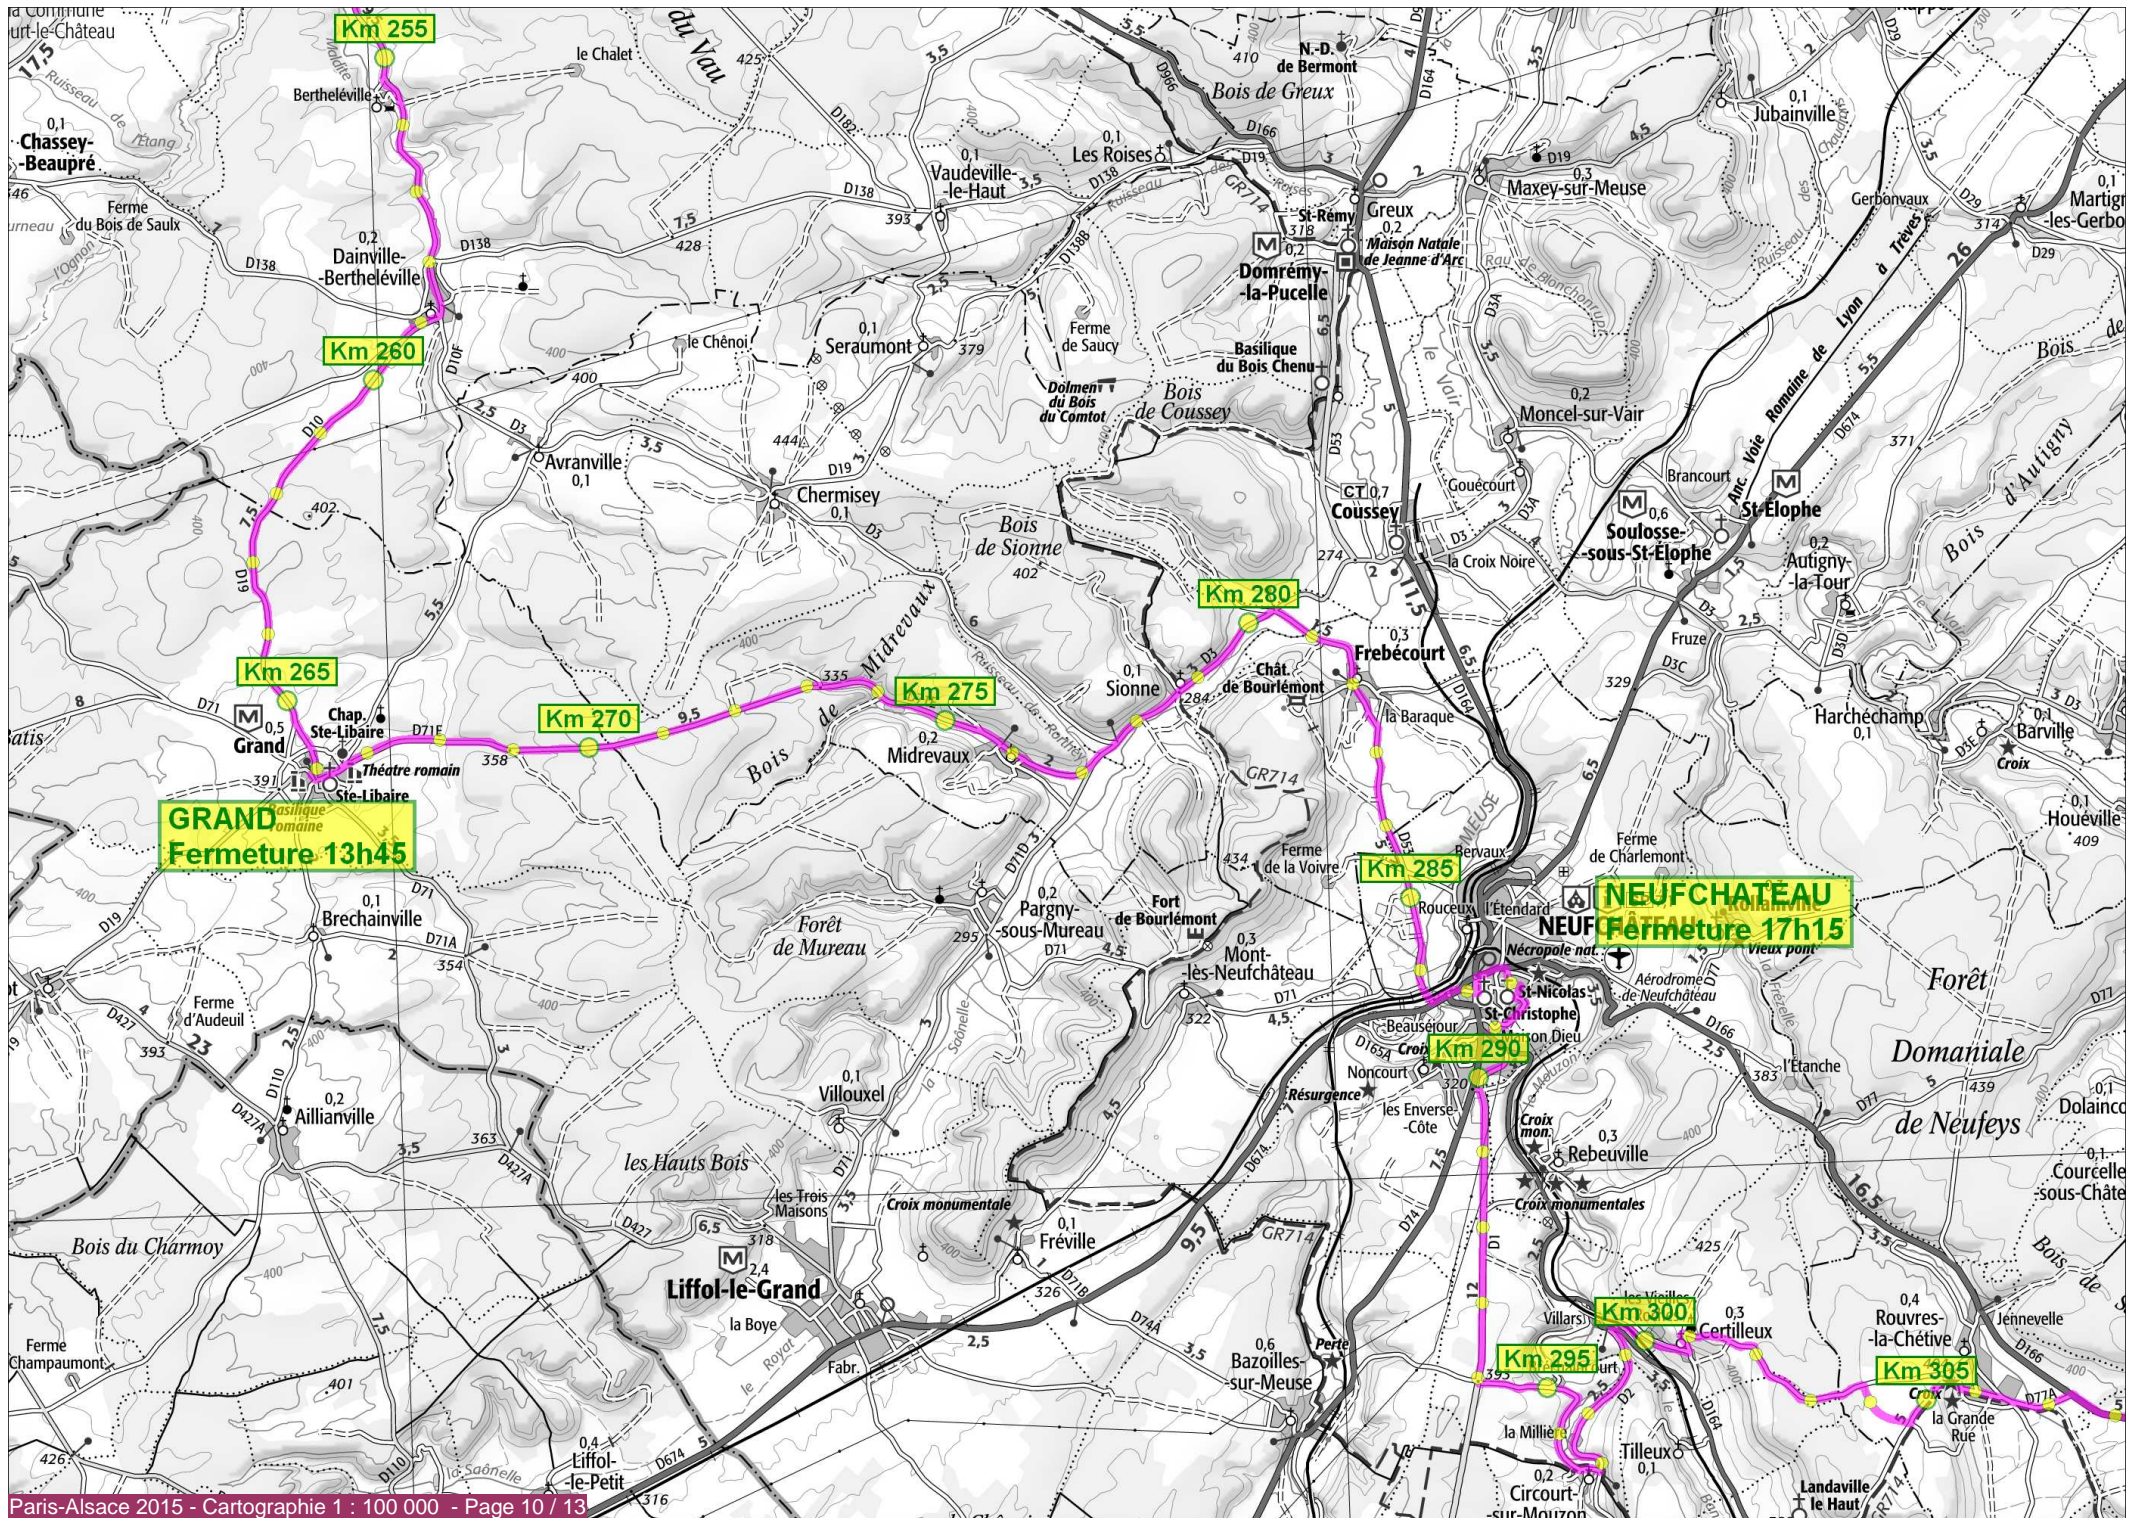

NEULLY-SUR-MARNE
DEPART 18H45

Km 5

Km 10

TORCY
Fermeture 20h30

BAR-LE-DUC (Repos 2h)
Fermeture 02h00

MIRECOURT
Fermeture 00h45

MADONNE-ET-LAMEREY
Fermeture 03h15

EPINAL
Fermeture 07h00

PLAINFAING
Départ 09h00

Km 375

Km 380

COL du BONHOMME
Fermeture 12h30

Km 385

Km 390

Km 395

Km 400

ORBEY
Fermeture 15h45

Km 405

Km 410

KAYSERSBERG
Fermeture 18h00

Km 415

Km 420

Km 426

RIBEAUVILLE
Fermeture 21h00