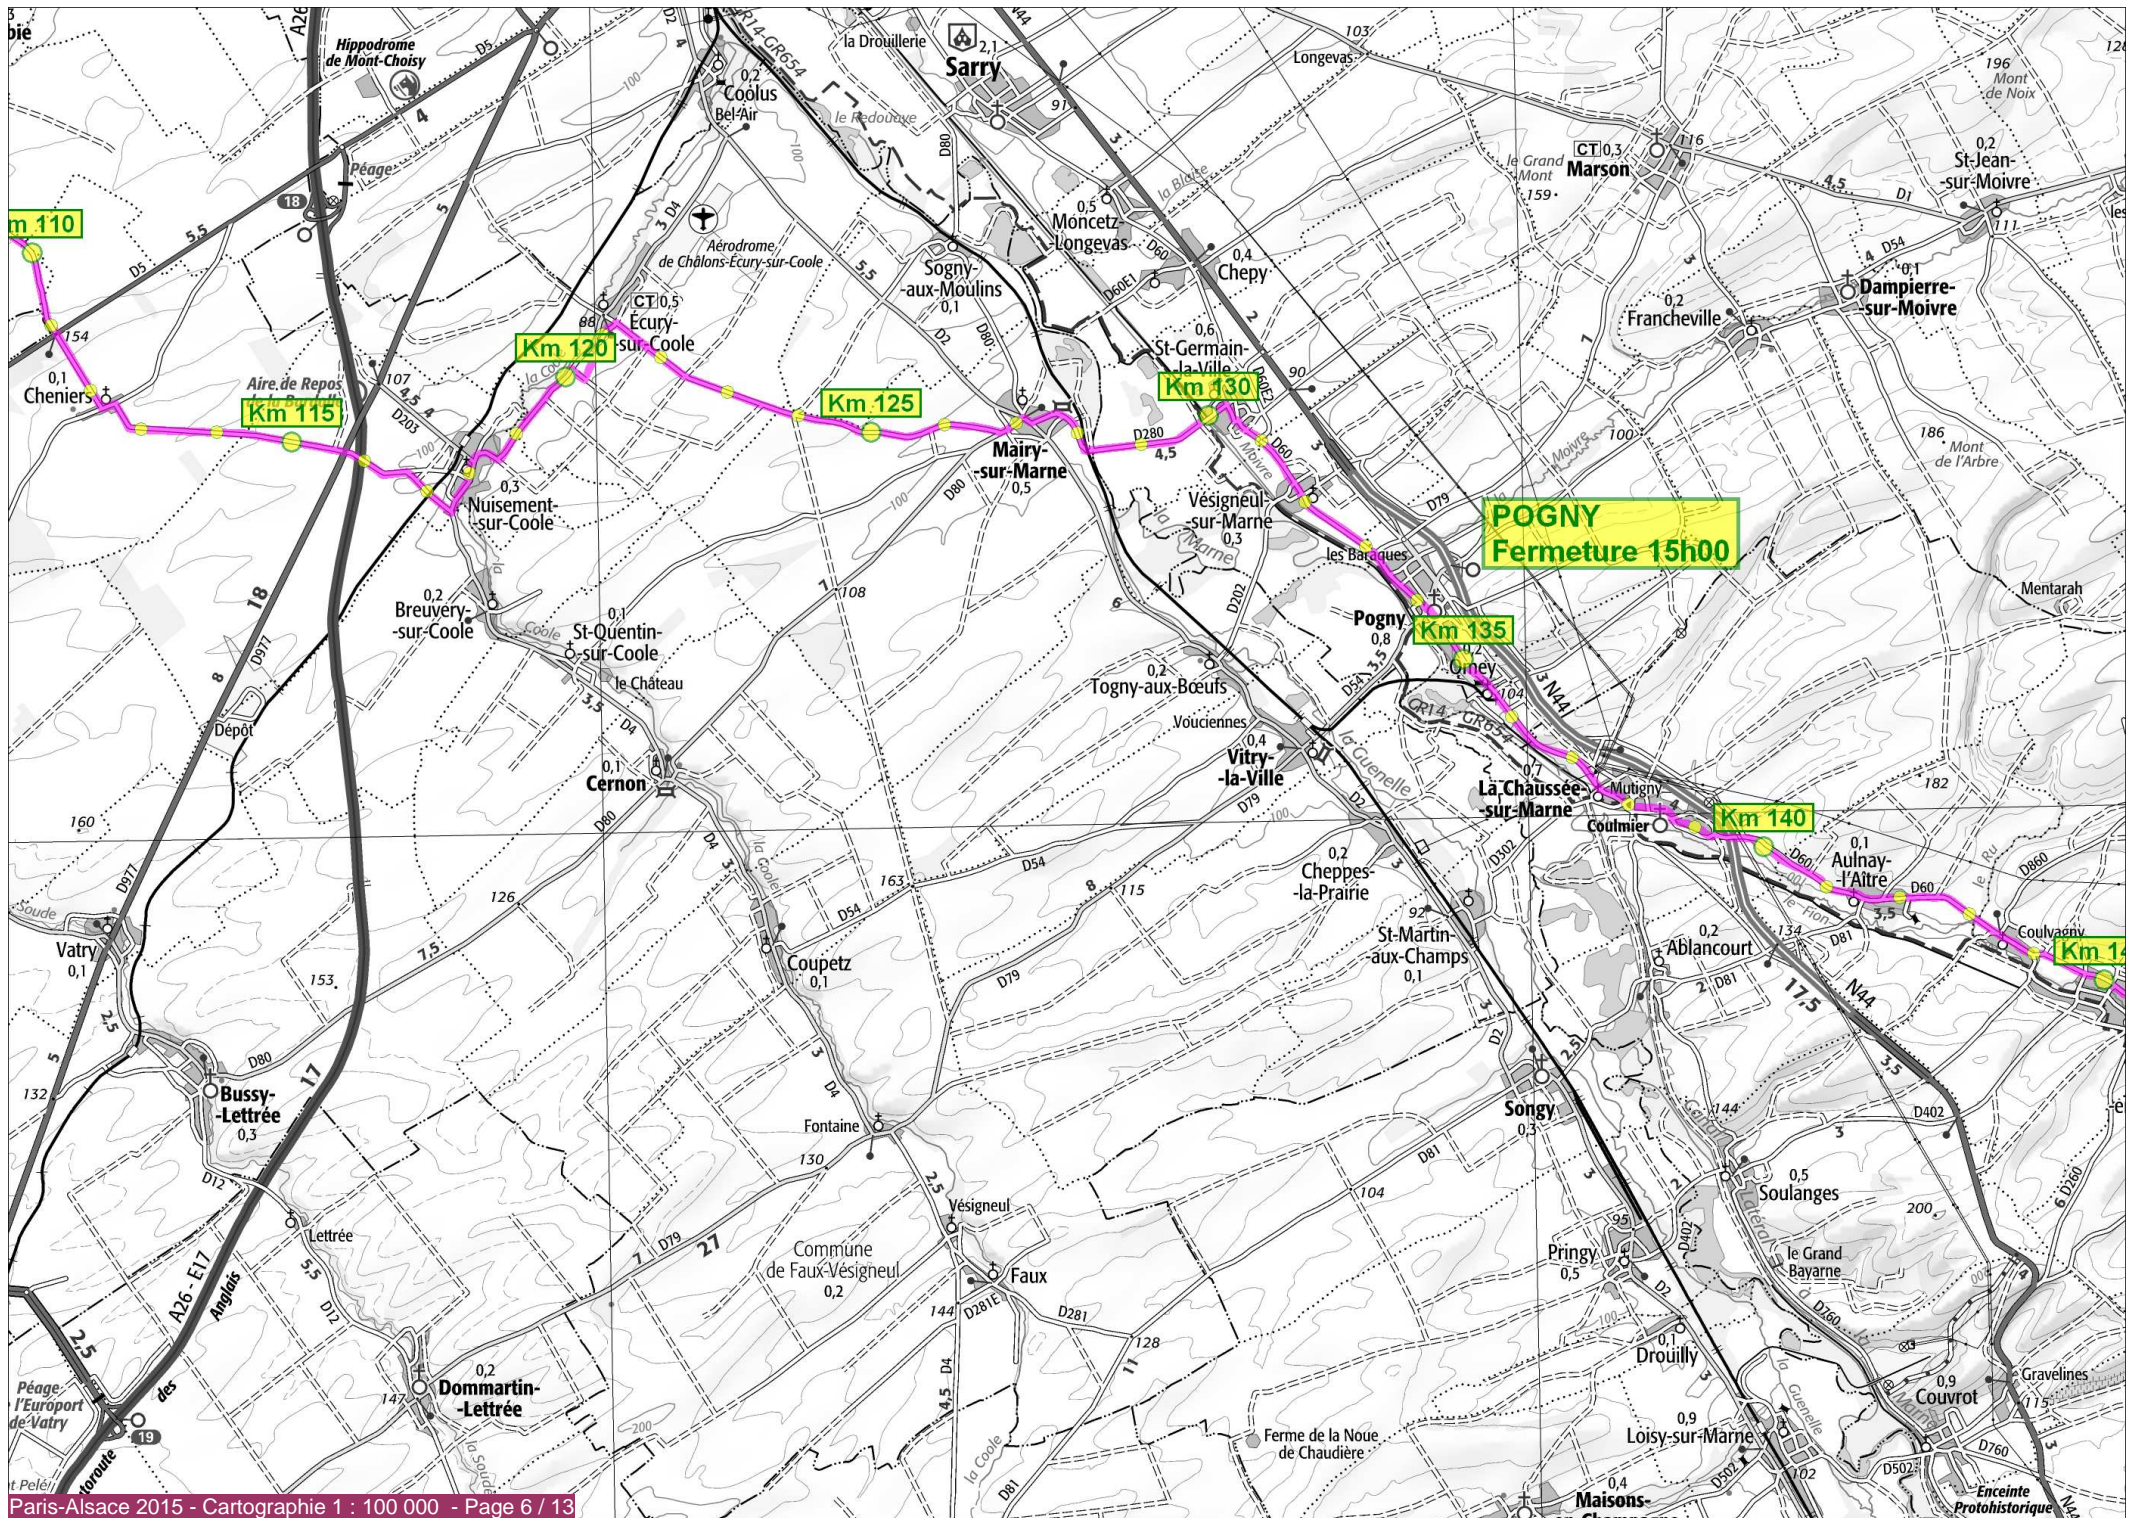

NEULLY-SUR-MARNE
DEPART 18H45

Km 5

Km 10

TORCY
Fermeture 20h30

BAR-LE-DUC (Repos 2h)
Fermeture 02h00

MIRECOURT
Fermeture 00h45

MADONNE-ET-LAMEREY
Fermeture 03h15

EPINAL
Fermeture 07h00

PLAINFAING
Départ 09h00

Km 375

Km 380

COL du BONHOMME
Fermeture 12h30

Km 385

Km 390

Km 395

Km 400

ORBEY
Fermeture 15h45

Km 405

Km 410

KAYSERSBERG
Fermeture 18h00

Km 415

Km 420

Km 426

RIBEAUVILLE
Fermeture 21h00