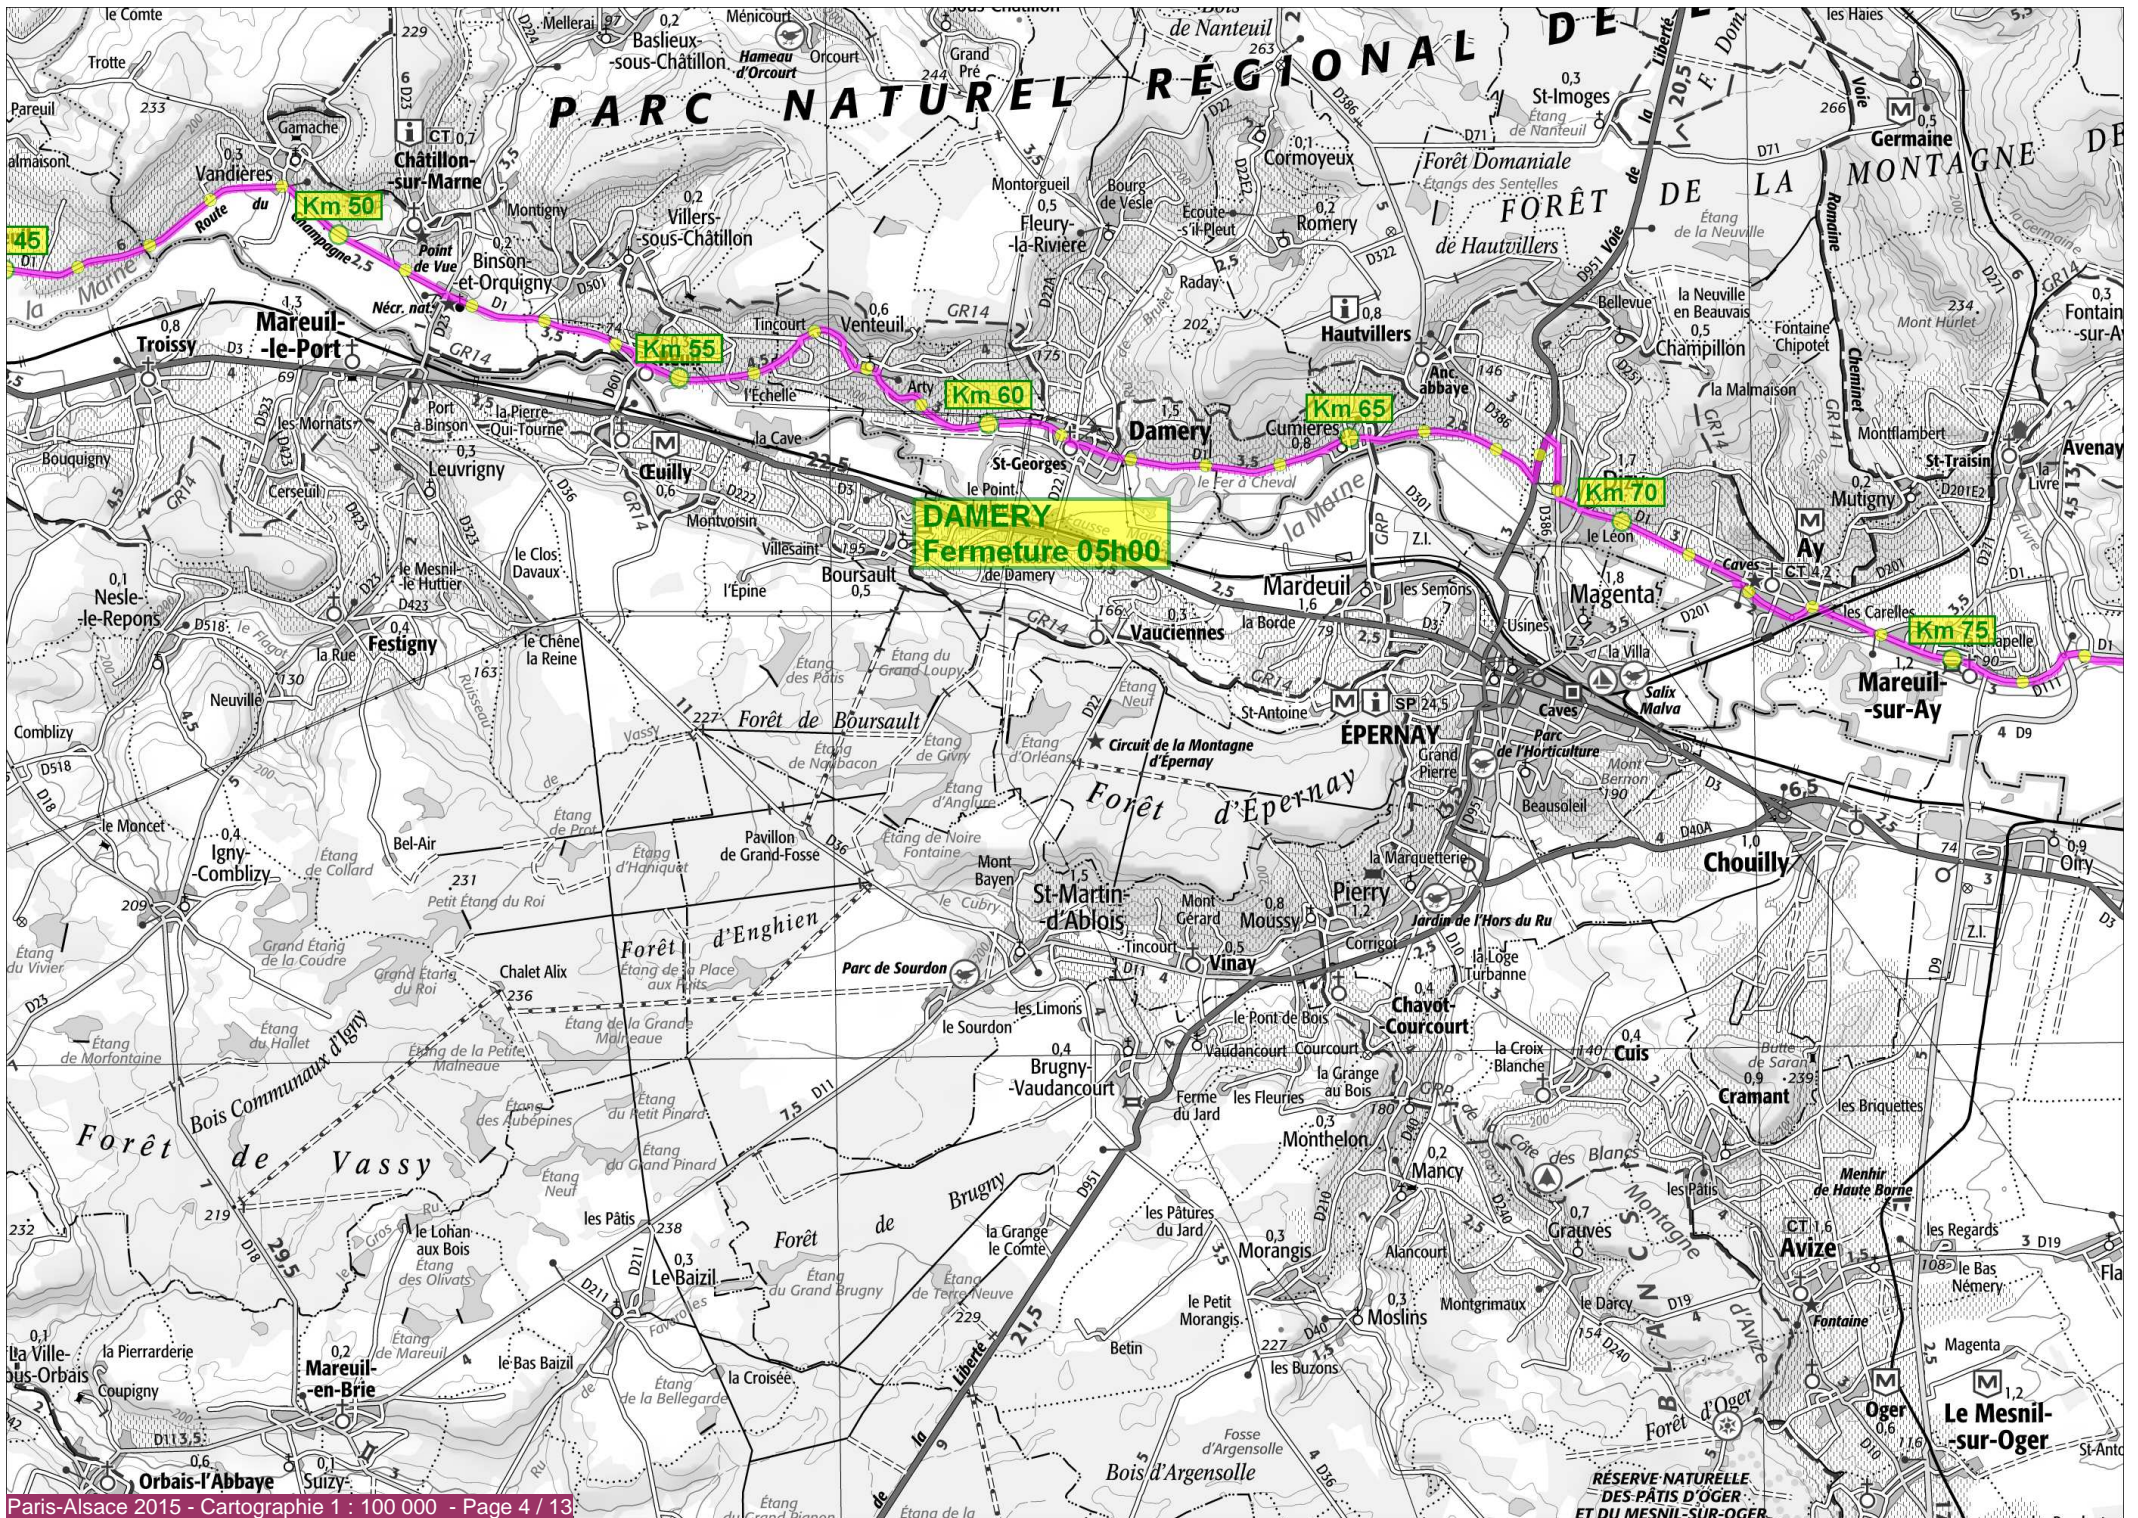

NEULLY-SUR-MARNE
DEPART 18H45

Km 5

Km 10

TORCY
Fermeture 20h30

BAR-LE-DUC (Repos 2h)
Fermeture 02h00

MIRECOURT
Fermeture 00h45

MADONNE-ET-LAMEREY
Fermeture 03h15

EPINAL
Fermeture 07h00

PLAINFAING
Départ 09h00

Km 375

Km 380

COL du BONHOMME
Fermeture 12h30

Km 385

Km 390

Km 395

Km 400

ORBEY
Fermeture 15h45

Km 405

Km 410

KAYSERSBERG
Fermeture 18h00

Km 415

Km 420

Km 426

RIBEAUVILLE
Fermeture 21h00