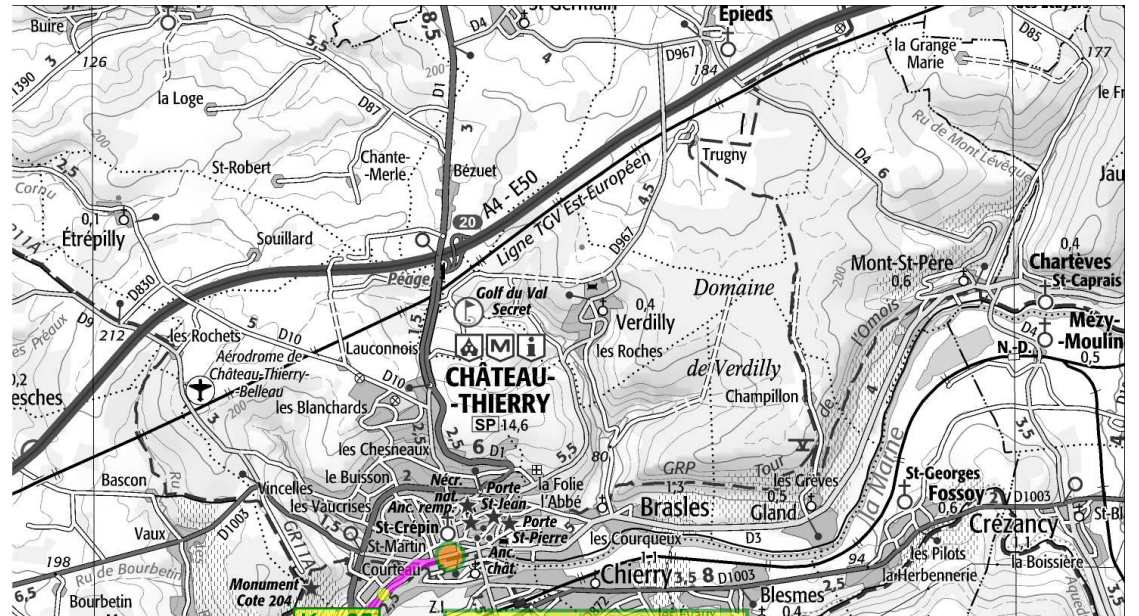

NEULLY-SUR-MARNE
DEPART 18H45

Km 5

Km 10

TORCY
Fermeture 20h30

BAR-LE-DUC (Repos 2h)
Fermeture 02h00

MIRECOURT
Fermeture 00h45

MADONNE-ET-LAMEREY
Fermeture 03h15

EPINAL
Fermeture 07h00

PLAINFAING
Départ 09h00

Km 375

Km 380

COL du BONHOMME
Fermeture 12h30

Km 385

Km 390

Km 395

Km 400

ORBEY
Fermeture 15h45

Km 405

Km 410

KAYSERSBERG
Fermeture 18h00

Km 415

Km 420

Km 426

RIBEAUVILLE
Fermeture 21h00