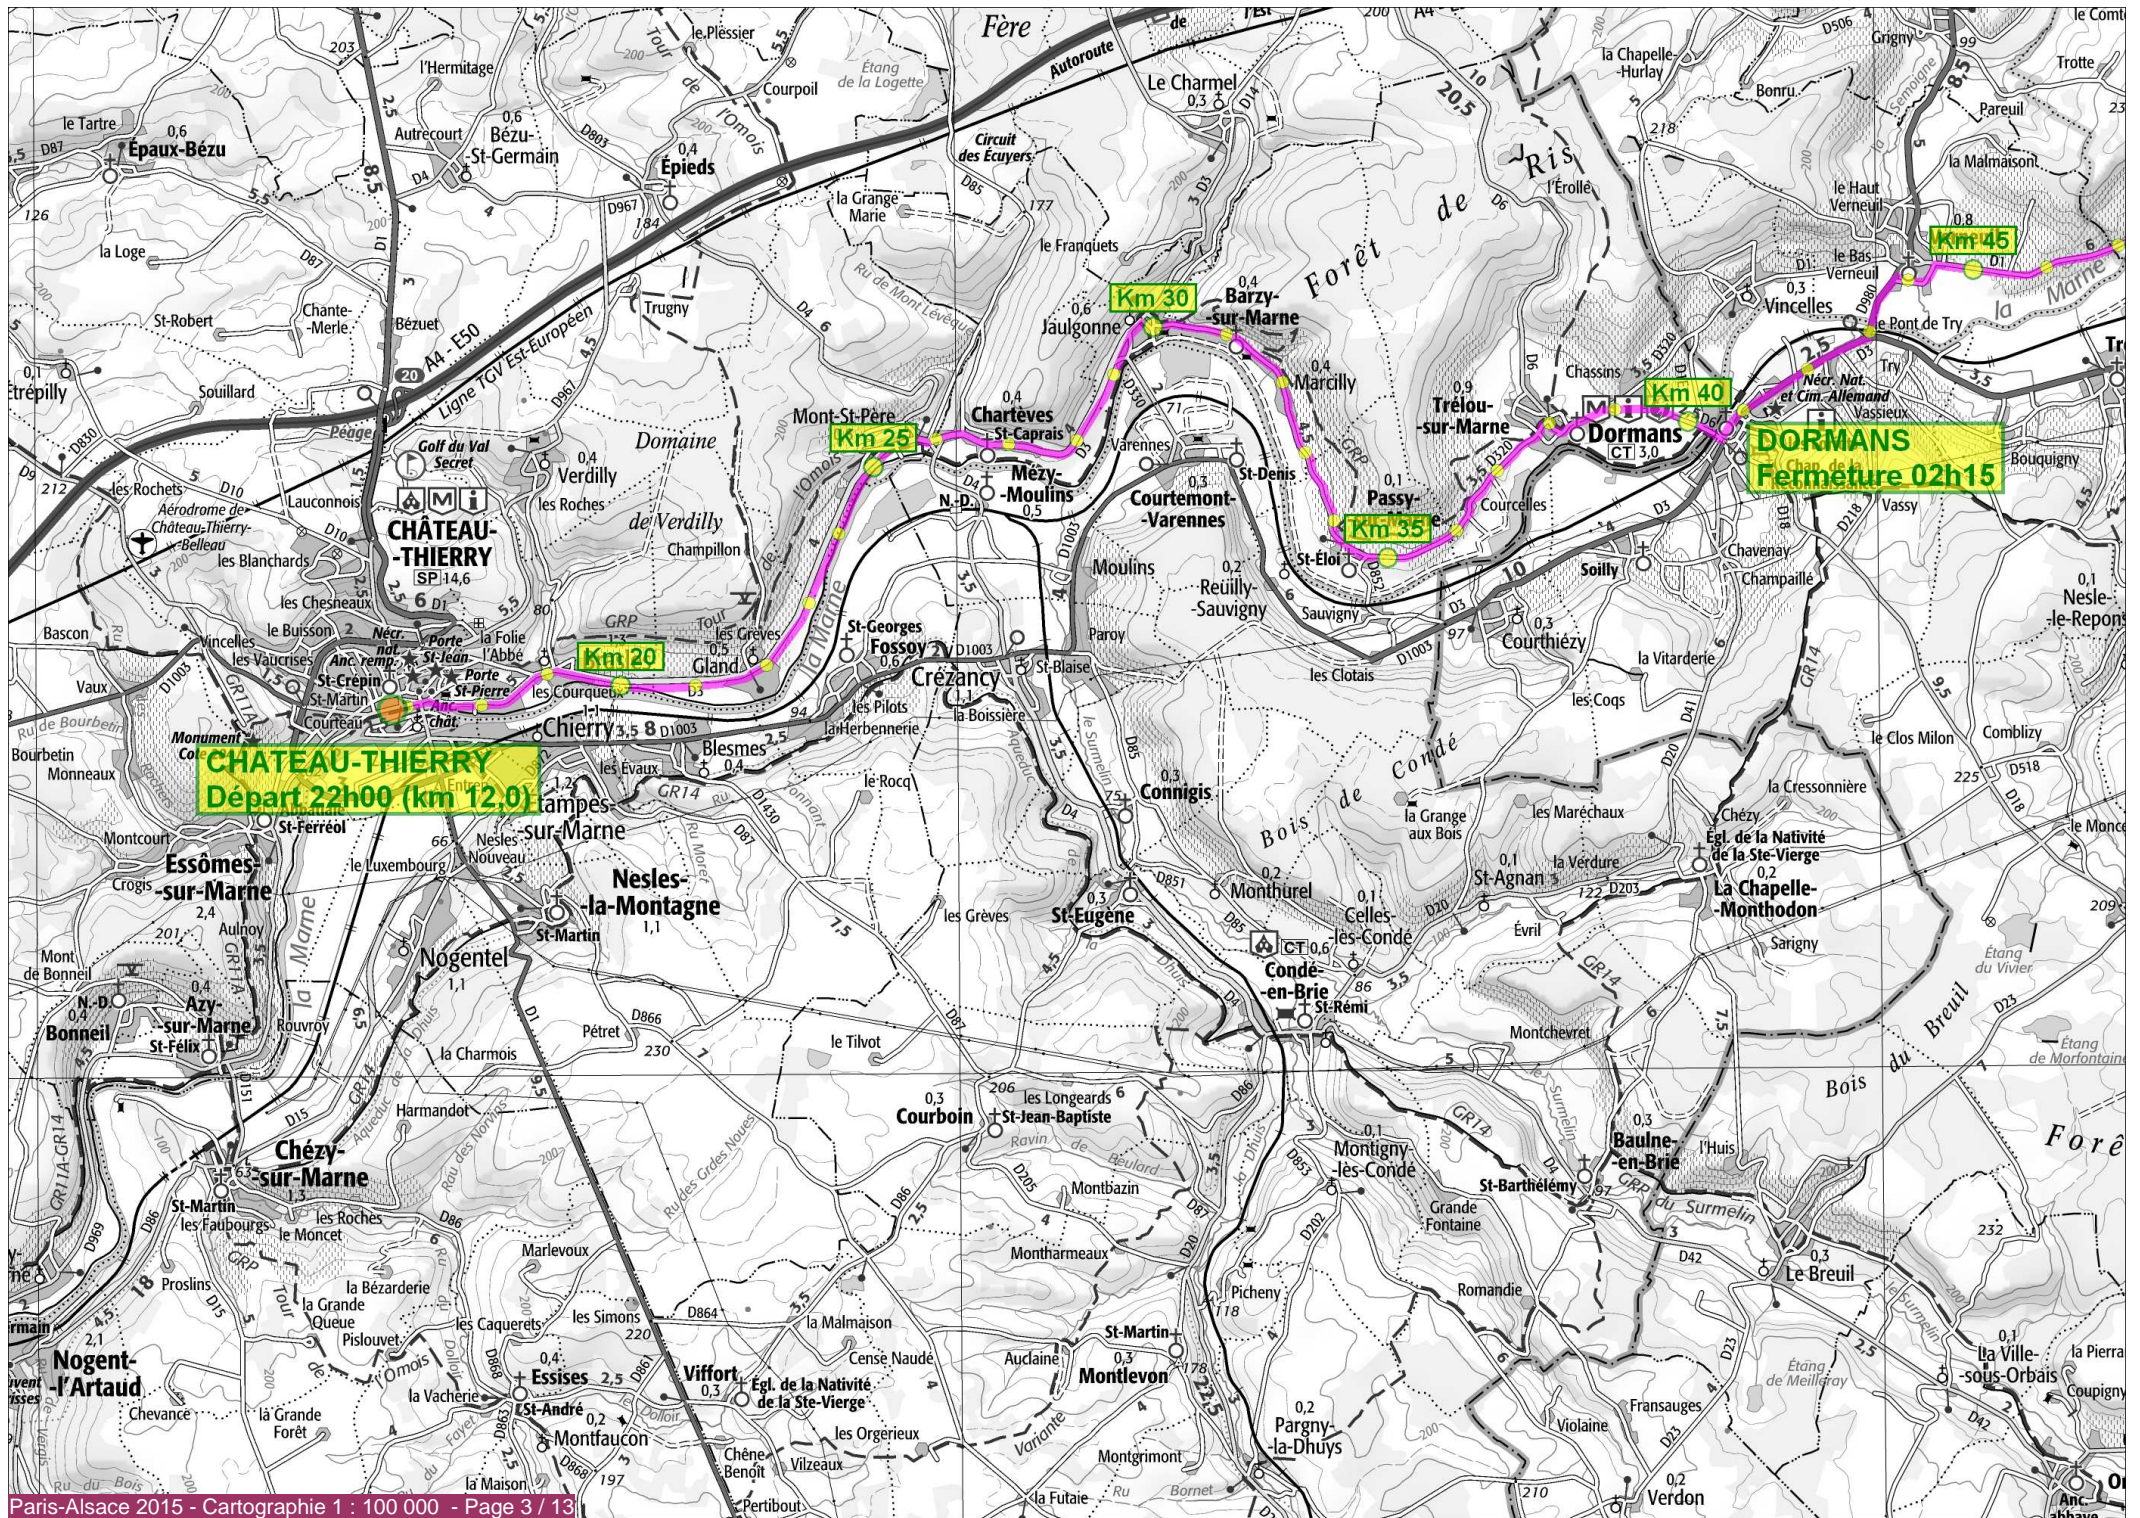

NEULLY-SUR-MARNE
DEPART 18H45

Km 5

Km 10

TORCY
Fermeture 20h30

BAR-LE-DUC (Repos 2h)
Fermeture 02h00

MIRECOURT
Fermeture 00h45

MADONNE-ET-LAMEREY
Fermeture 03h15

EPINAL
Fermeture 07h00

PLAINFAING
Départ 09h00

Km 375

Km 380

COL du BONHOMME
Fermeture 12h30

Km 385

Km 390

Km 395

Km 400

ORBEY
Fermeture 15h45

Km 405

Km 410

KAYSERSBERG
Fermeture 18h00

Km 415

Km 420

Km 426

RIBEAUVILLE
Fermeture 21h00