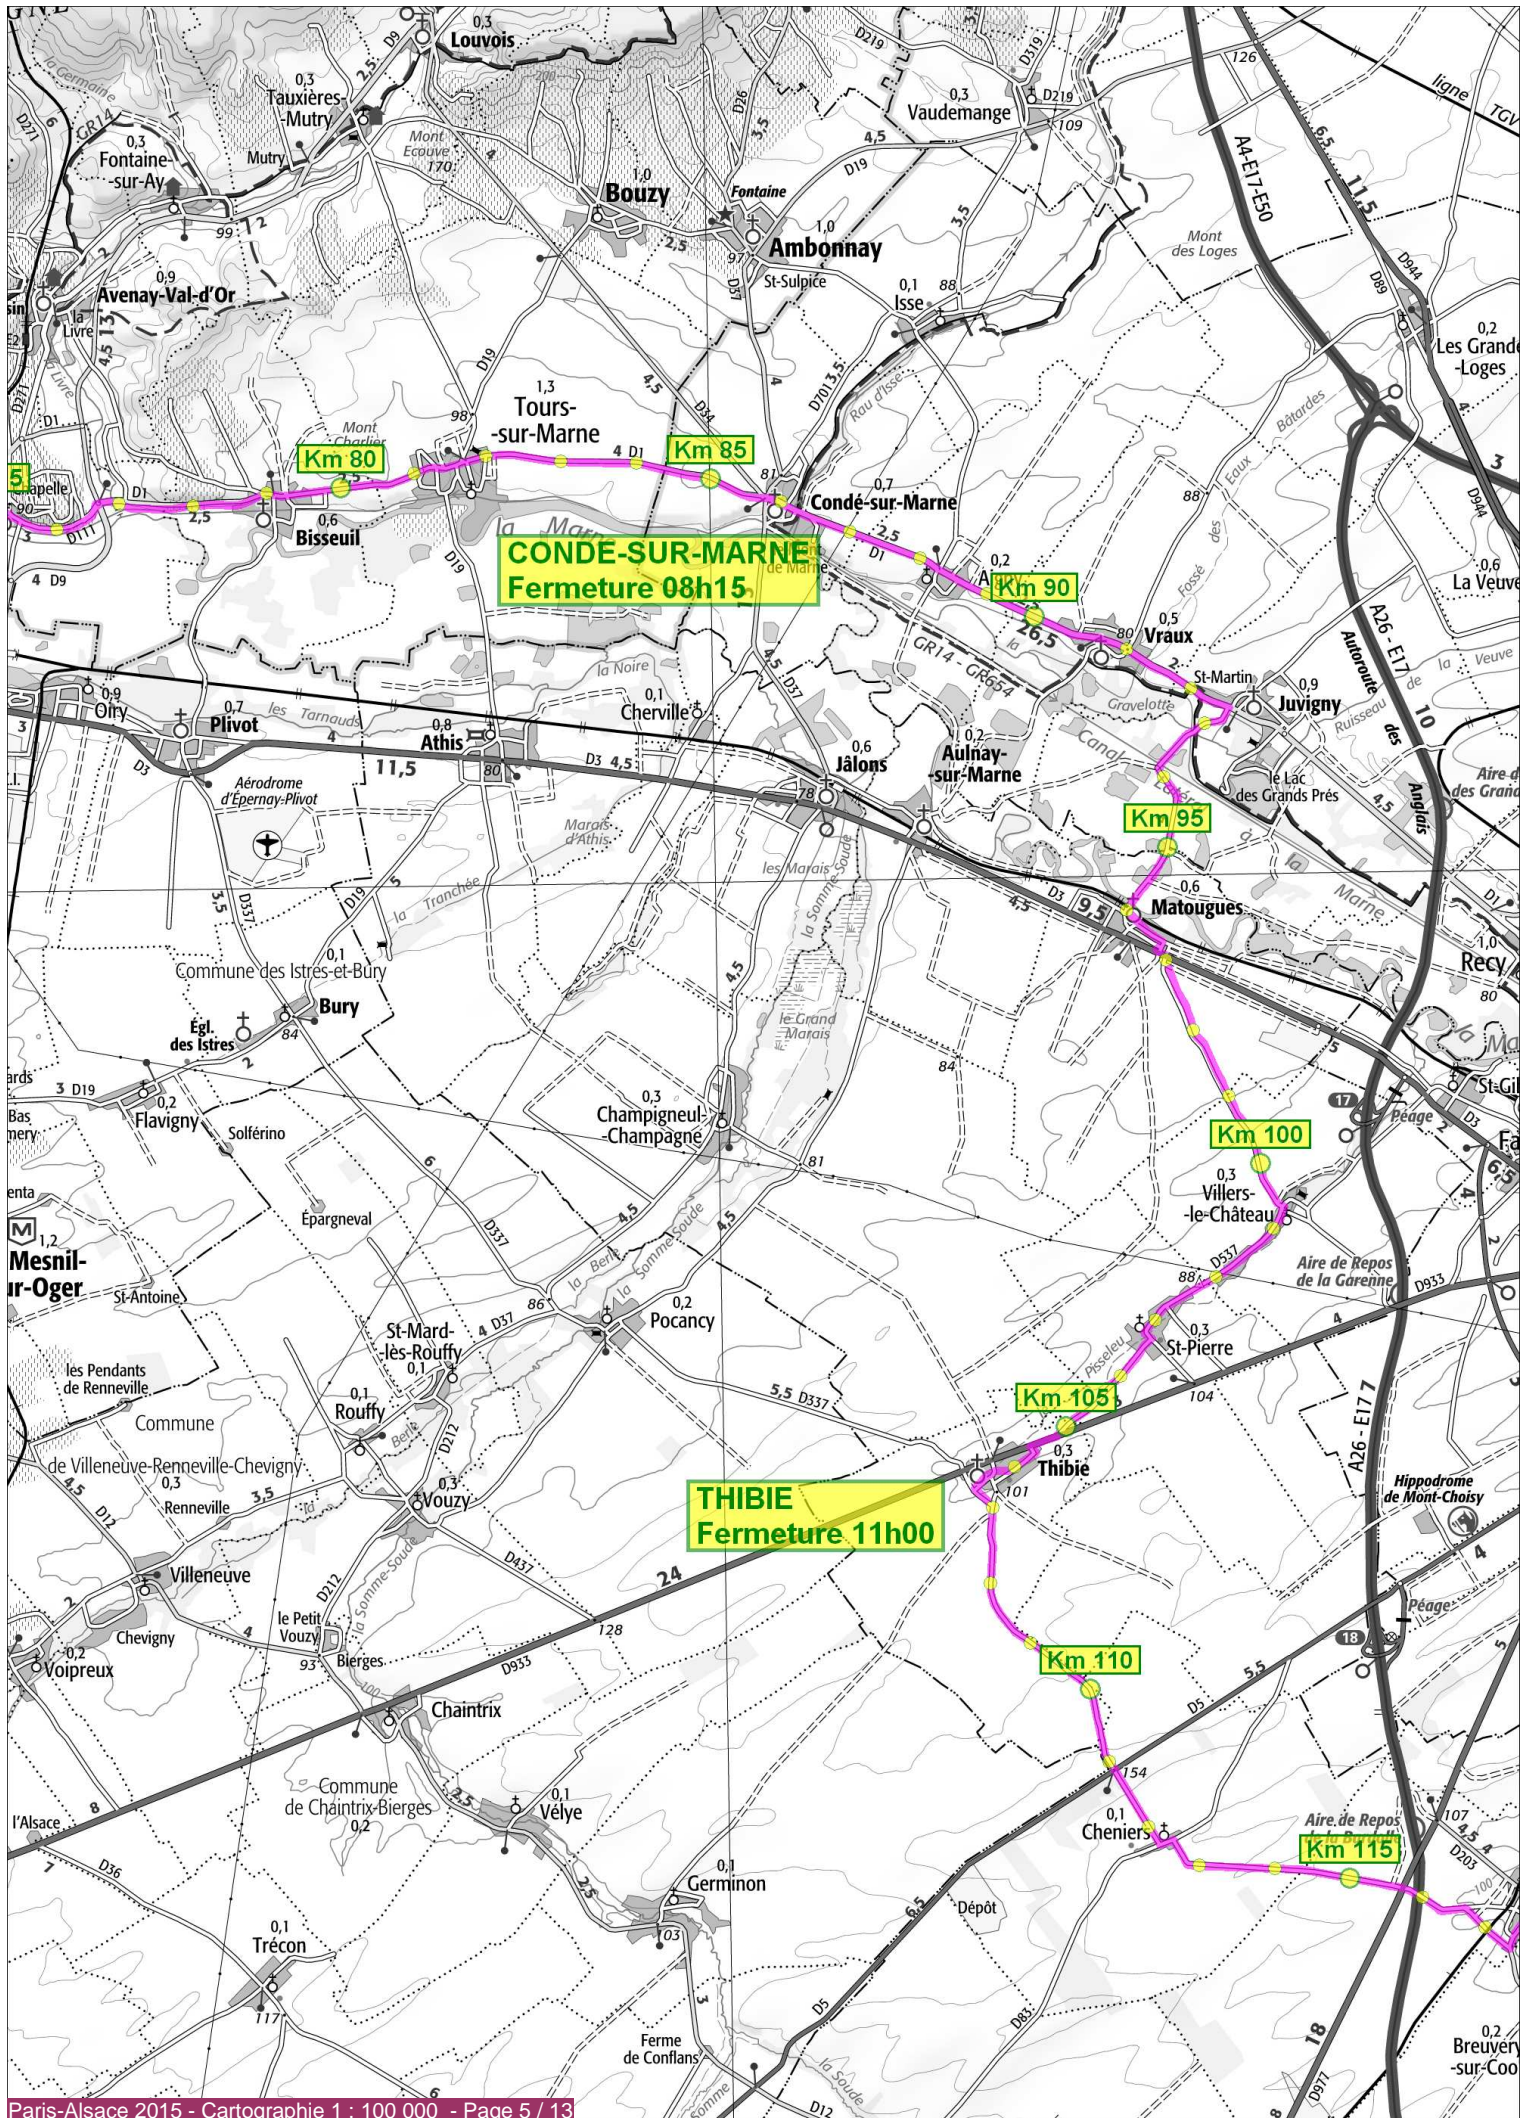

NEULLY-SUR-MARNE
DEPART 18H45

Km 5

Km 10

TORCY
Fermeture 20h30

BAR-LE-DUC (Repos 2h)
Fermeture 02h00

MIRECOURT
Fermeture 00h45

MADONNE-ET-LAMEREY
Fermeture 03h15

EPINAL
Fermeture 07h00

PLAINFAING
Départ 09h00

Km 375

Km 380

COL du BONHOMME
Fermeture 12h30

Km 385

Km 390

Km 395

Km 400

ORBEY
Fermeture 15h45

Km 405

Km 410

KAYSERSBERG
Fermeture 18h00

Km 415

Km 420

Km 426

RIBEAUVILLE
Fermeture 21h00