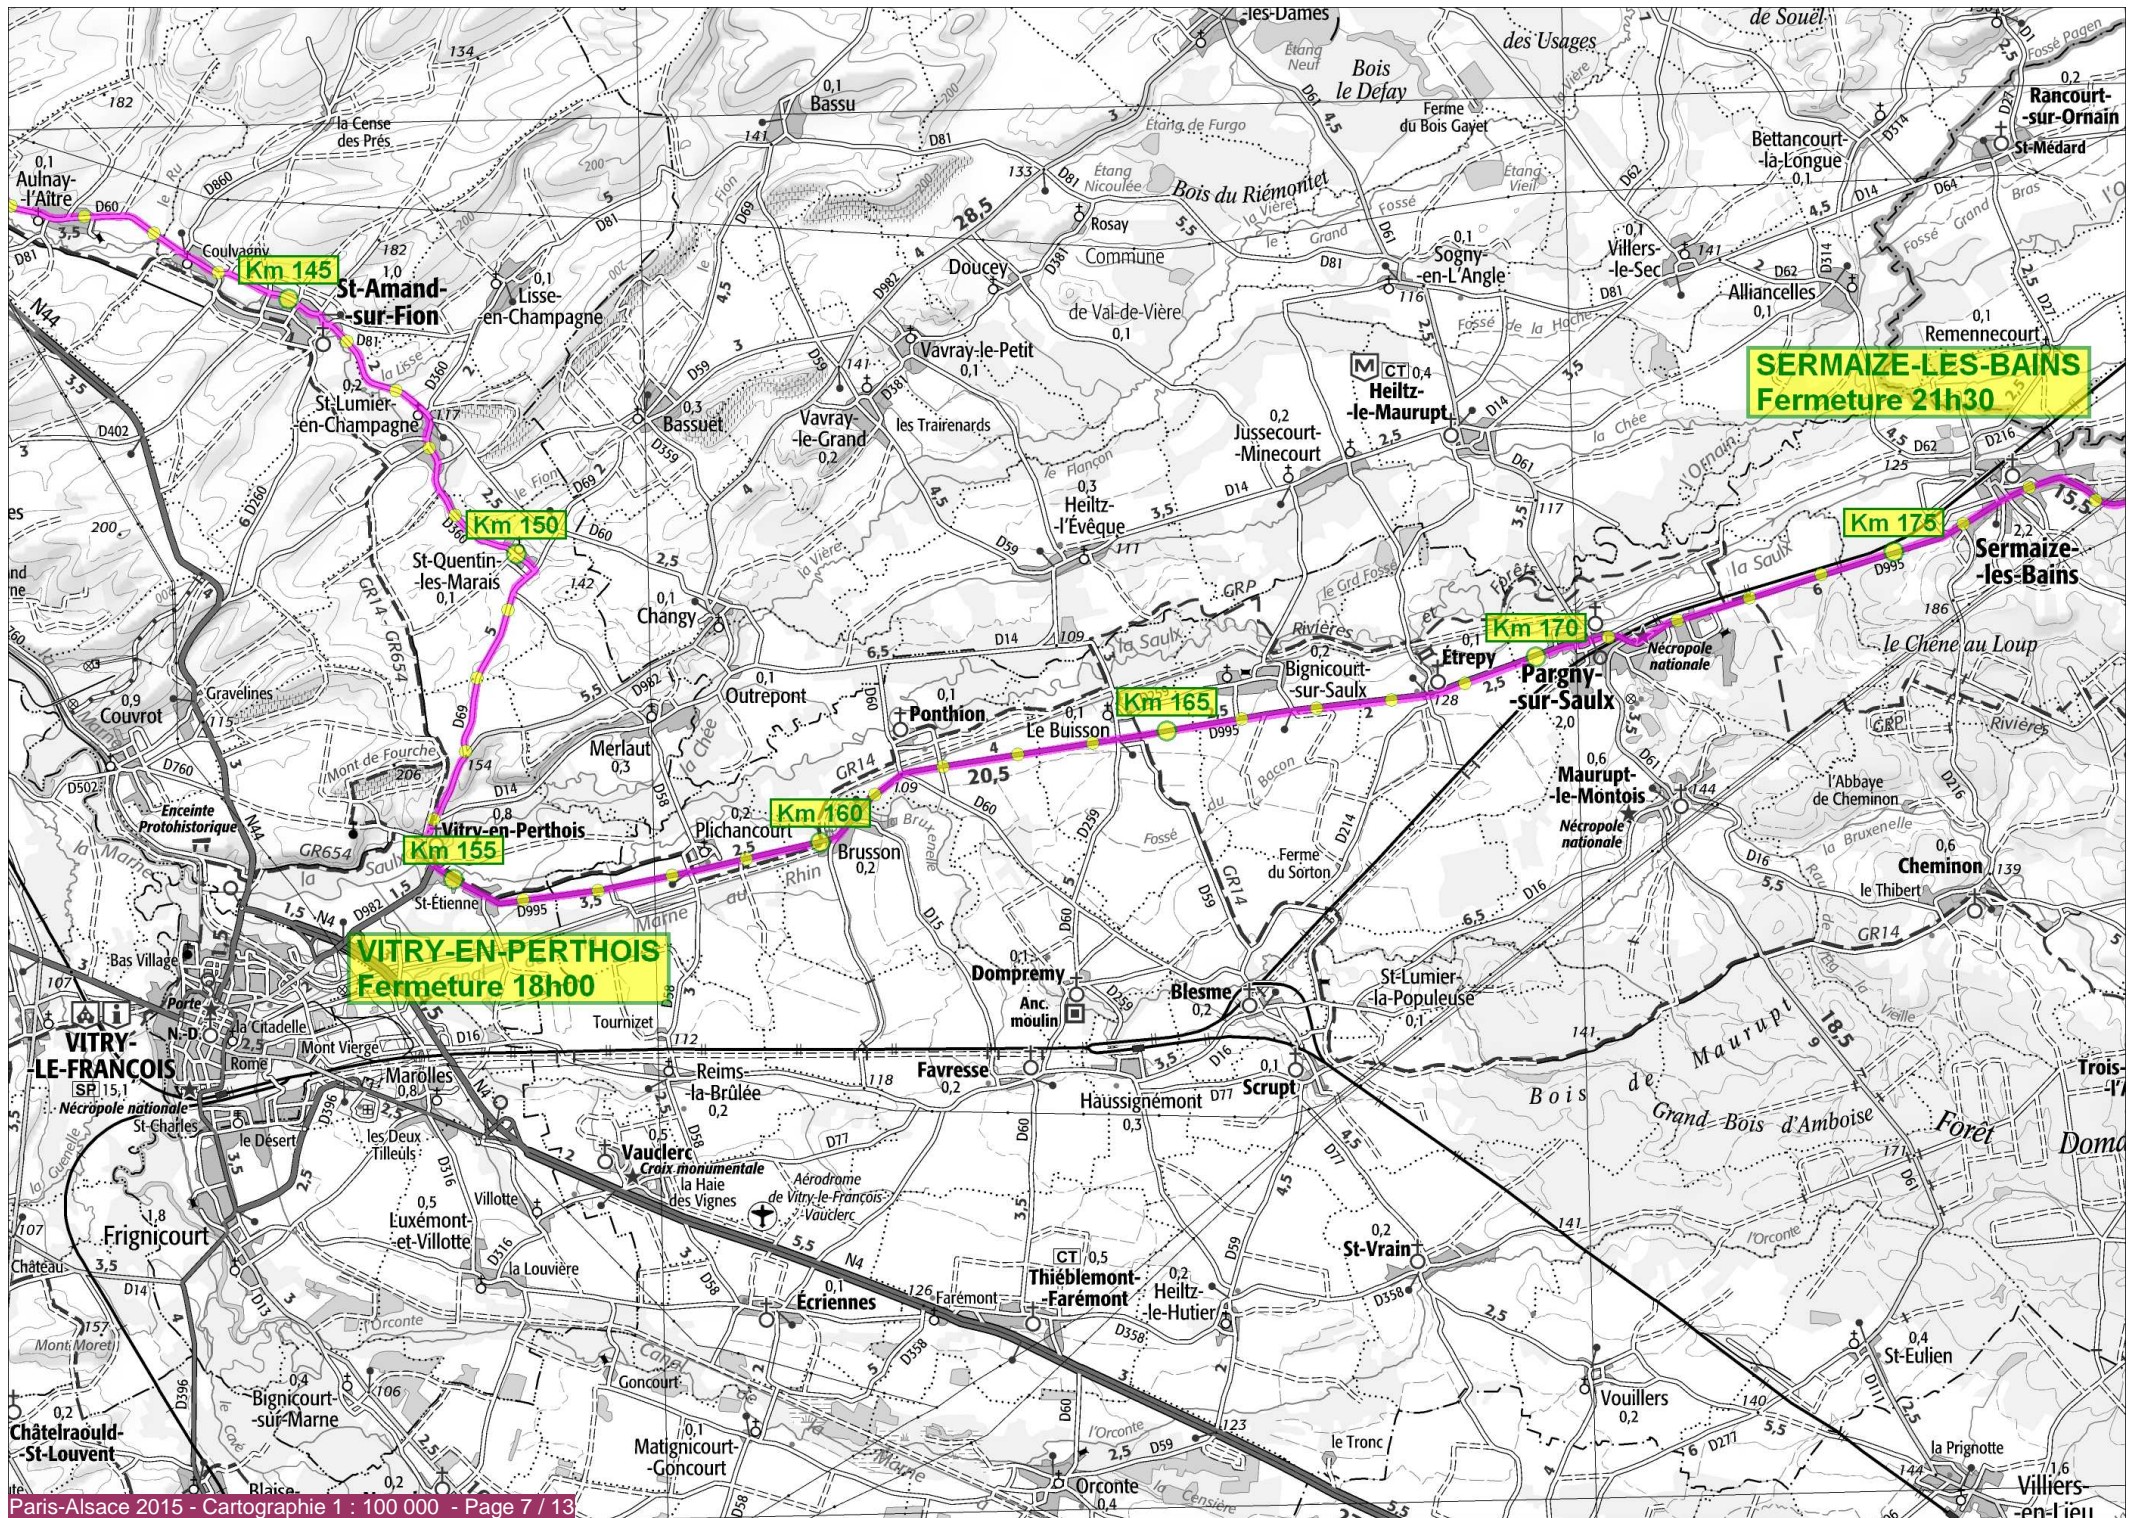

NEULLY-SUR-MARNE
DEPART 18H45

Km 5

Km 10

TORCY
Fermeture 20h30

BAR-LE-DUC (Repos 2h)
Fermeture 02h00

MIRECOURT
Fermeture 00h45

MADONNE-ET-LAMEREY
Fermeture 03h15

EPINAL
Fermeture 07h00

PLAINFAING
Départ 09h00

Km 375

Km 380

COL du BONHOMME
Fermeture 12h30

Km 385

Km 390

Km 395

Km 400

ORBEY
Fermeture 15h45

Km 405

Km 410

KAYSERSBERG
Fermeture 18h00

Km 415

Km 420

Km 426

RIBEAUVILLE
Fermeture 21h00