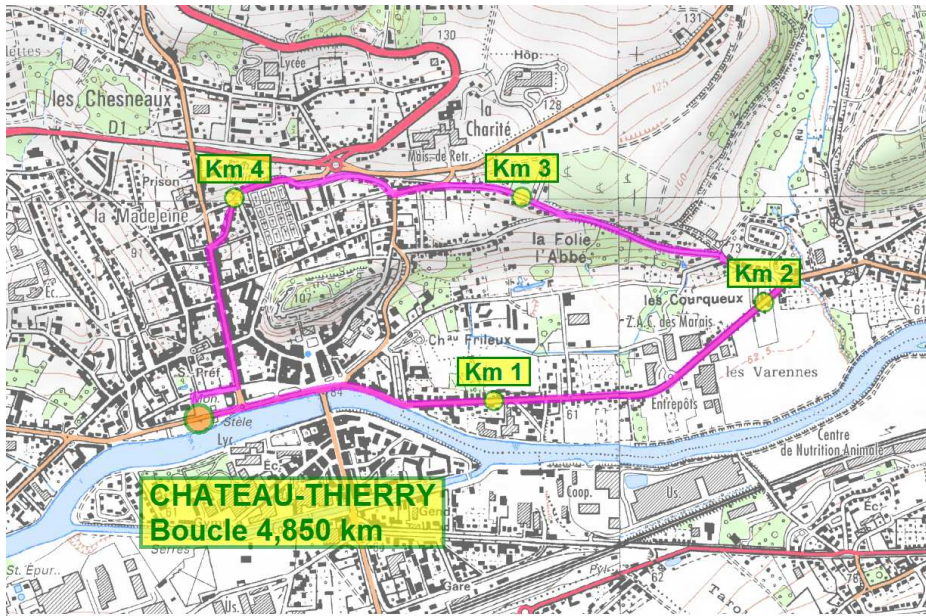

NEULLY-SUR-MARNE
DEPART 18H45

Km 5

Km 10

TORCY
Fermeture 20h30

BAR-LE-DUC (Repos 2h)
Fermeture 02h00

MIRECOURT
Fermeture 00h45

MADONNE-ET-LAMEREY
Fermeture 03h15

EPINAL
Fermeture 07h00

PLAINFAING
Départ 09h00

Km 375

Km 380

COL du BONHOMME
Fermeture 12h30

Km 385

Km 390

Km 395

Km 400

ORBEY
Fermeture 15h45

Km 405

Km 410

KAYSERSBERG
Fermeture 18h00

Km 415

Km 420

Km 426

RIBEAUVILLE
Fermeture 21h00