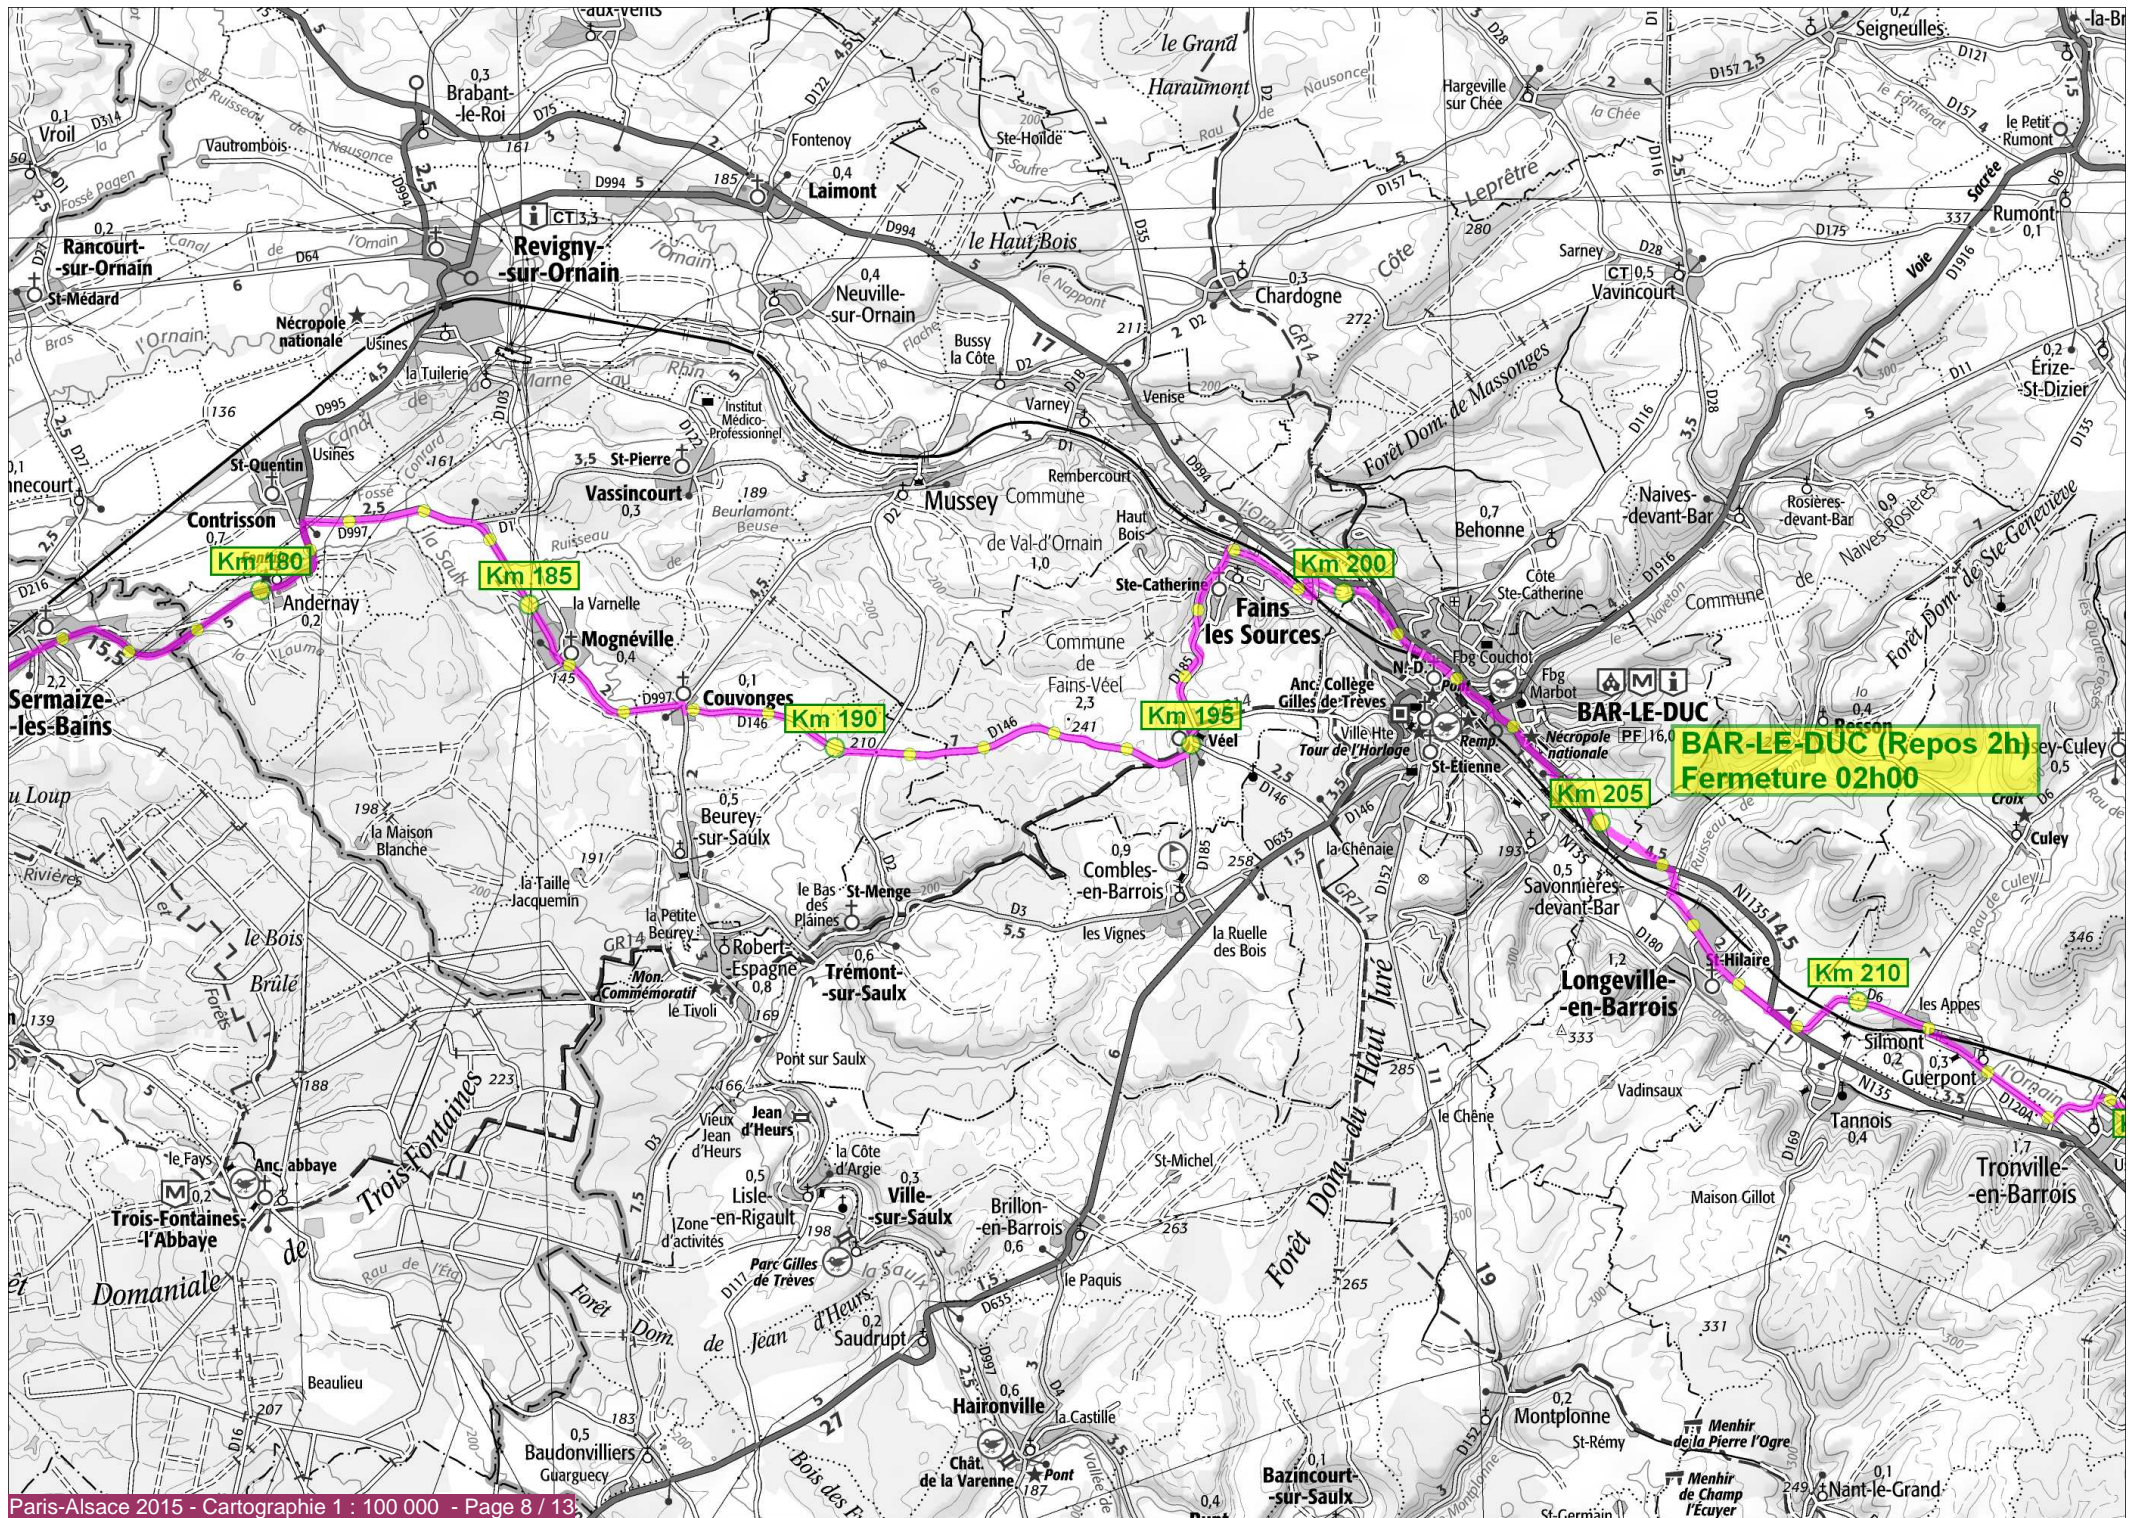

NEULLY-SUR-MARNE
DEPART 18H45

Km 5

Km 10

TORCY
Fermeture 20h30

BAR-LE-DUC (Repos 2h)
Fermeture 02h00

MIRECOURT
Fermeture 00h45

MADONNE-ET-LAMEREY
Fermeture 03h15

EPINAL
Fermeture 07h00

PLAINFAING
Départ 09h00

Km 375

Km 380

COL du BONHOMME
Fermeture 12h30

Km 385

Km 390

Km 395

Km 400

ORBEY
Fermeture 15h45

Km 405

Km 410

KAYSERSBERG
Fermeture 18h00

Km 415

Km 420

Km 426

RIBEAUVILLE
Fermeture 21h00