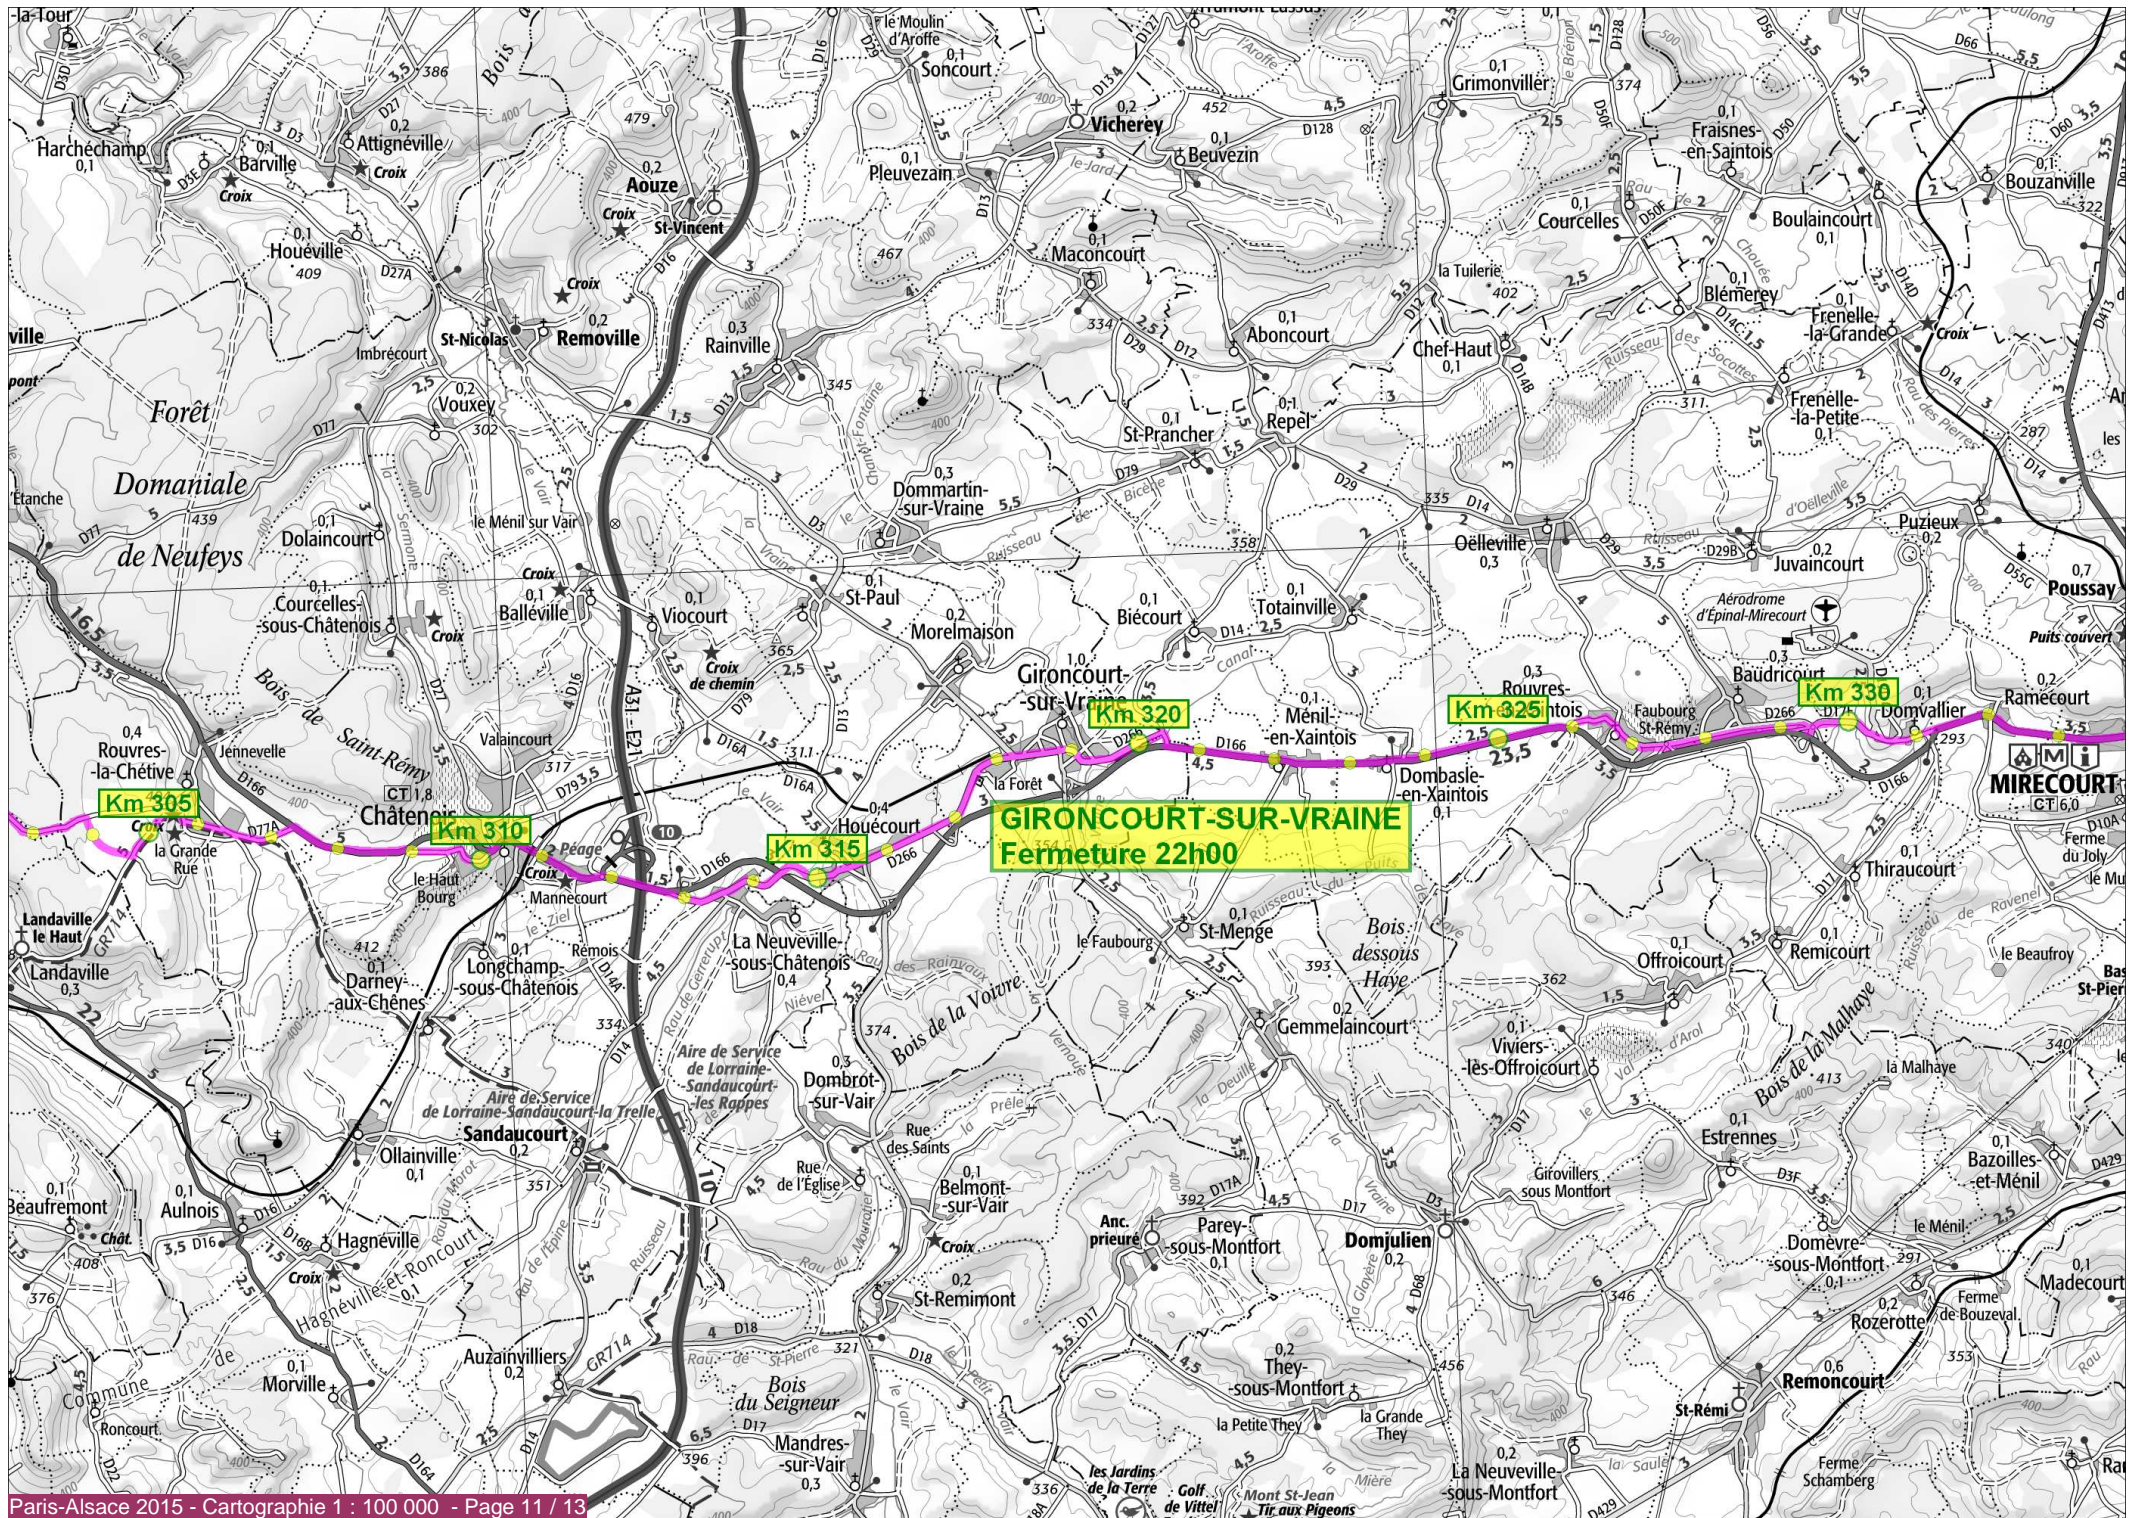

NEULLY-SUR-MARNE
DEPART 18H45

Km 5

Km 10

TORCY
Fermeture 20h30

BAR-LE-DUC (Repos 2h)
Fermeture 02h00

MIRECOURT
Fermeture 00h45

MADONNE-ET-LAMEREY
Fermeture 03h15

EPINAL
Fermeture 07h00

PLAINFAING
Départ 09h00

Km 375

Km 380

COL du BONHOMME
Fermeture 12h30

Km 385

Km 390

Km 395

Km 400

ORBEY
Fermeture 15h45

Km 405

Km 410

KAYSERSBERG
Fermeture 18h00

Km 415

Km 420

Km 426

RIBEAUVILLE
Fermeture 21h00