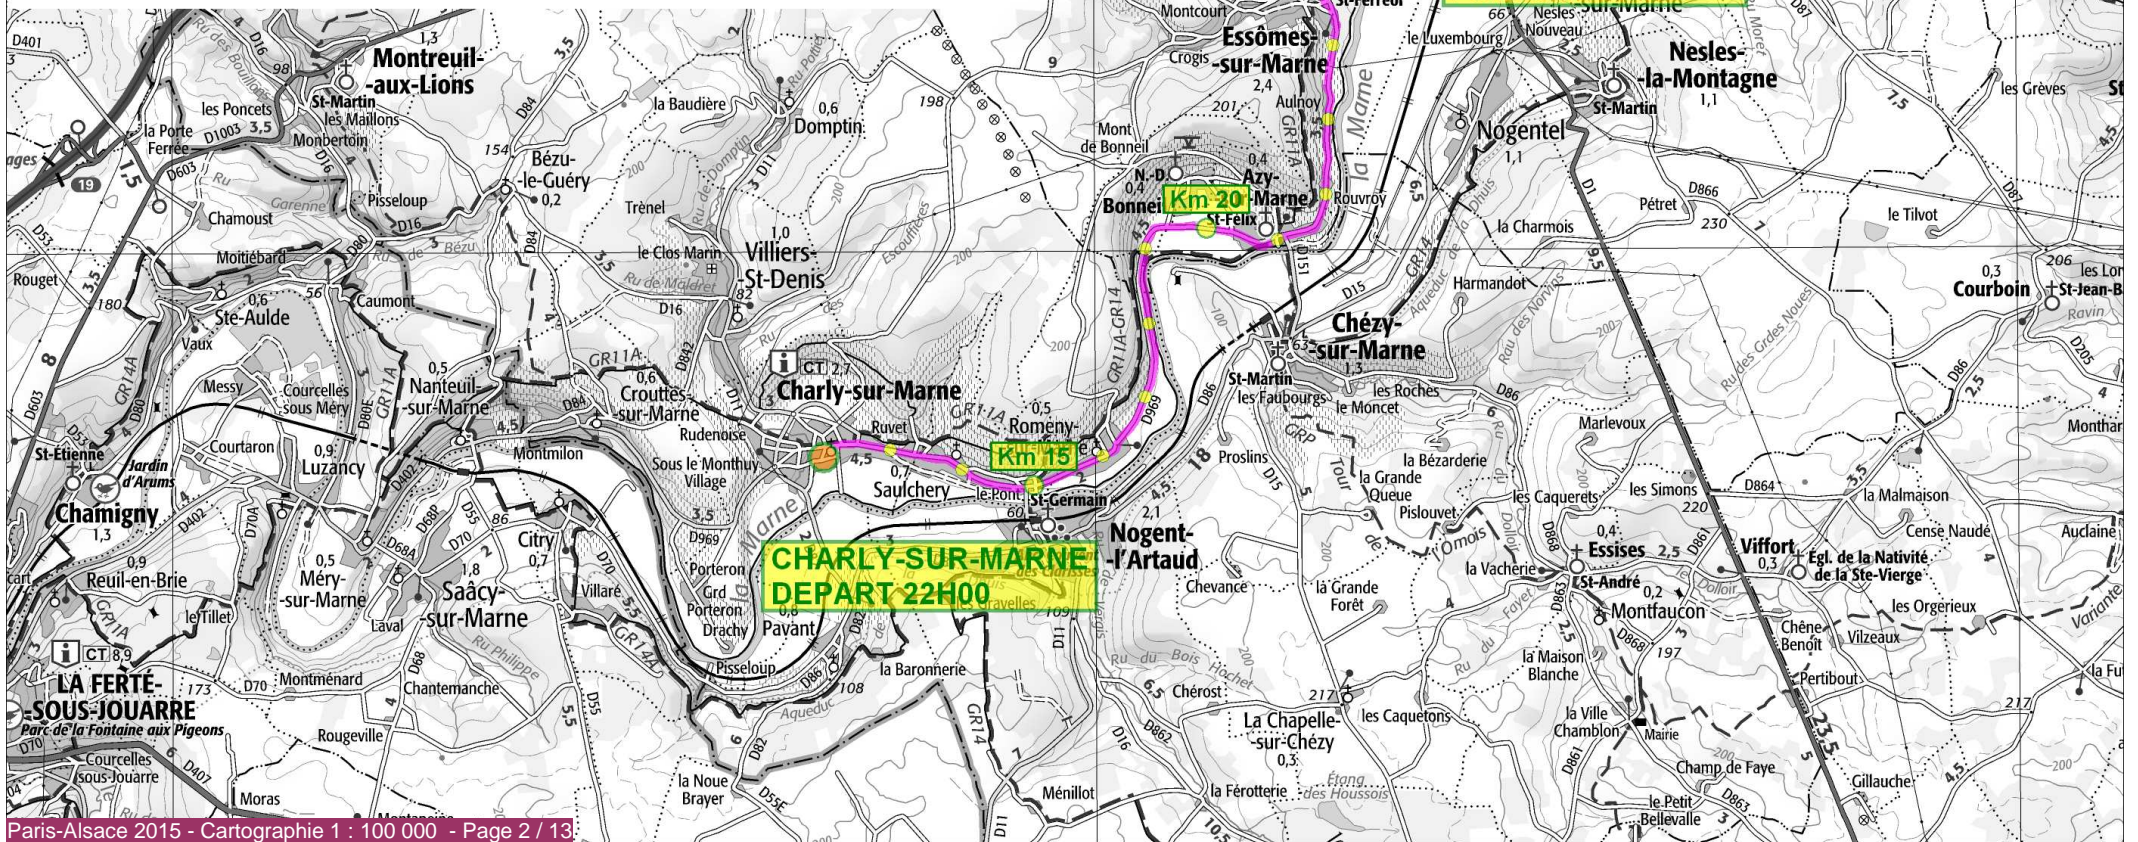

NEULLY-SUR-MARNE
DEPART 18H45

Km 5

Km 10

TORCY
Fermeture 20h30

BAR-LE-DUC (Repos 2h)
Fermeture 02h00

MIRECOURT
Fermeture 00h45

MADONNE-ET-LAMEREY
Fermeture 03h15

EPINAL
Fermeture 07h00

PLAINFAING
Départ 09h00

Km 375

Km 380

COL du BONHOMME
Fermeture 12h30

Km 385

Km 390

Km 395

Km 400

ORBEY
Fermeture 15h45

Km 405

Km 410

KAYSERSBERG
Fermeture 18h00

Km 415

Km 420

Km 426

RIBEAUVILLE
Fermeture 21h00