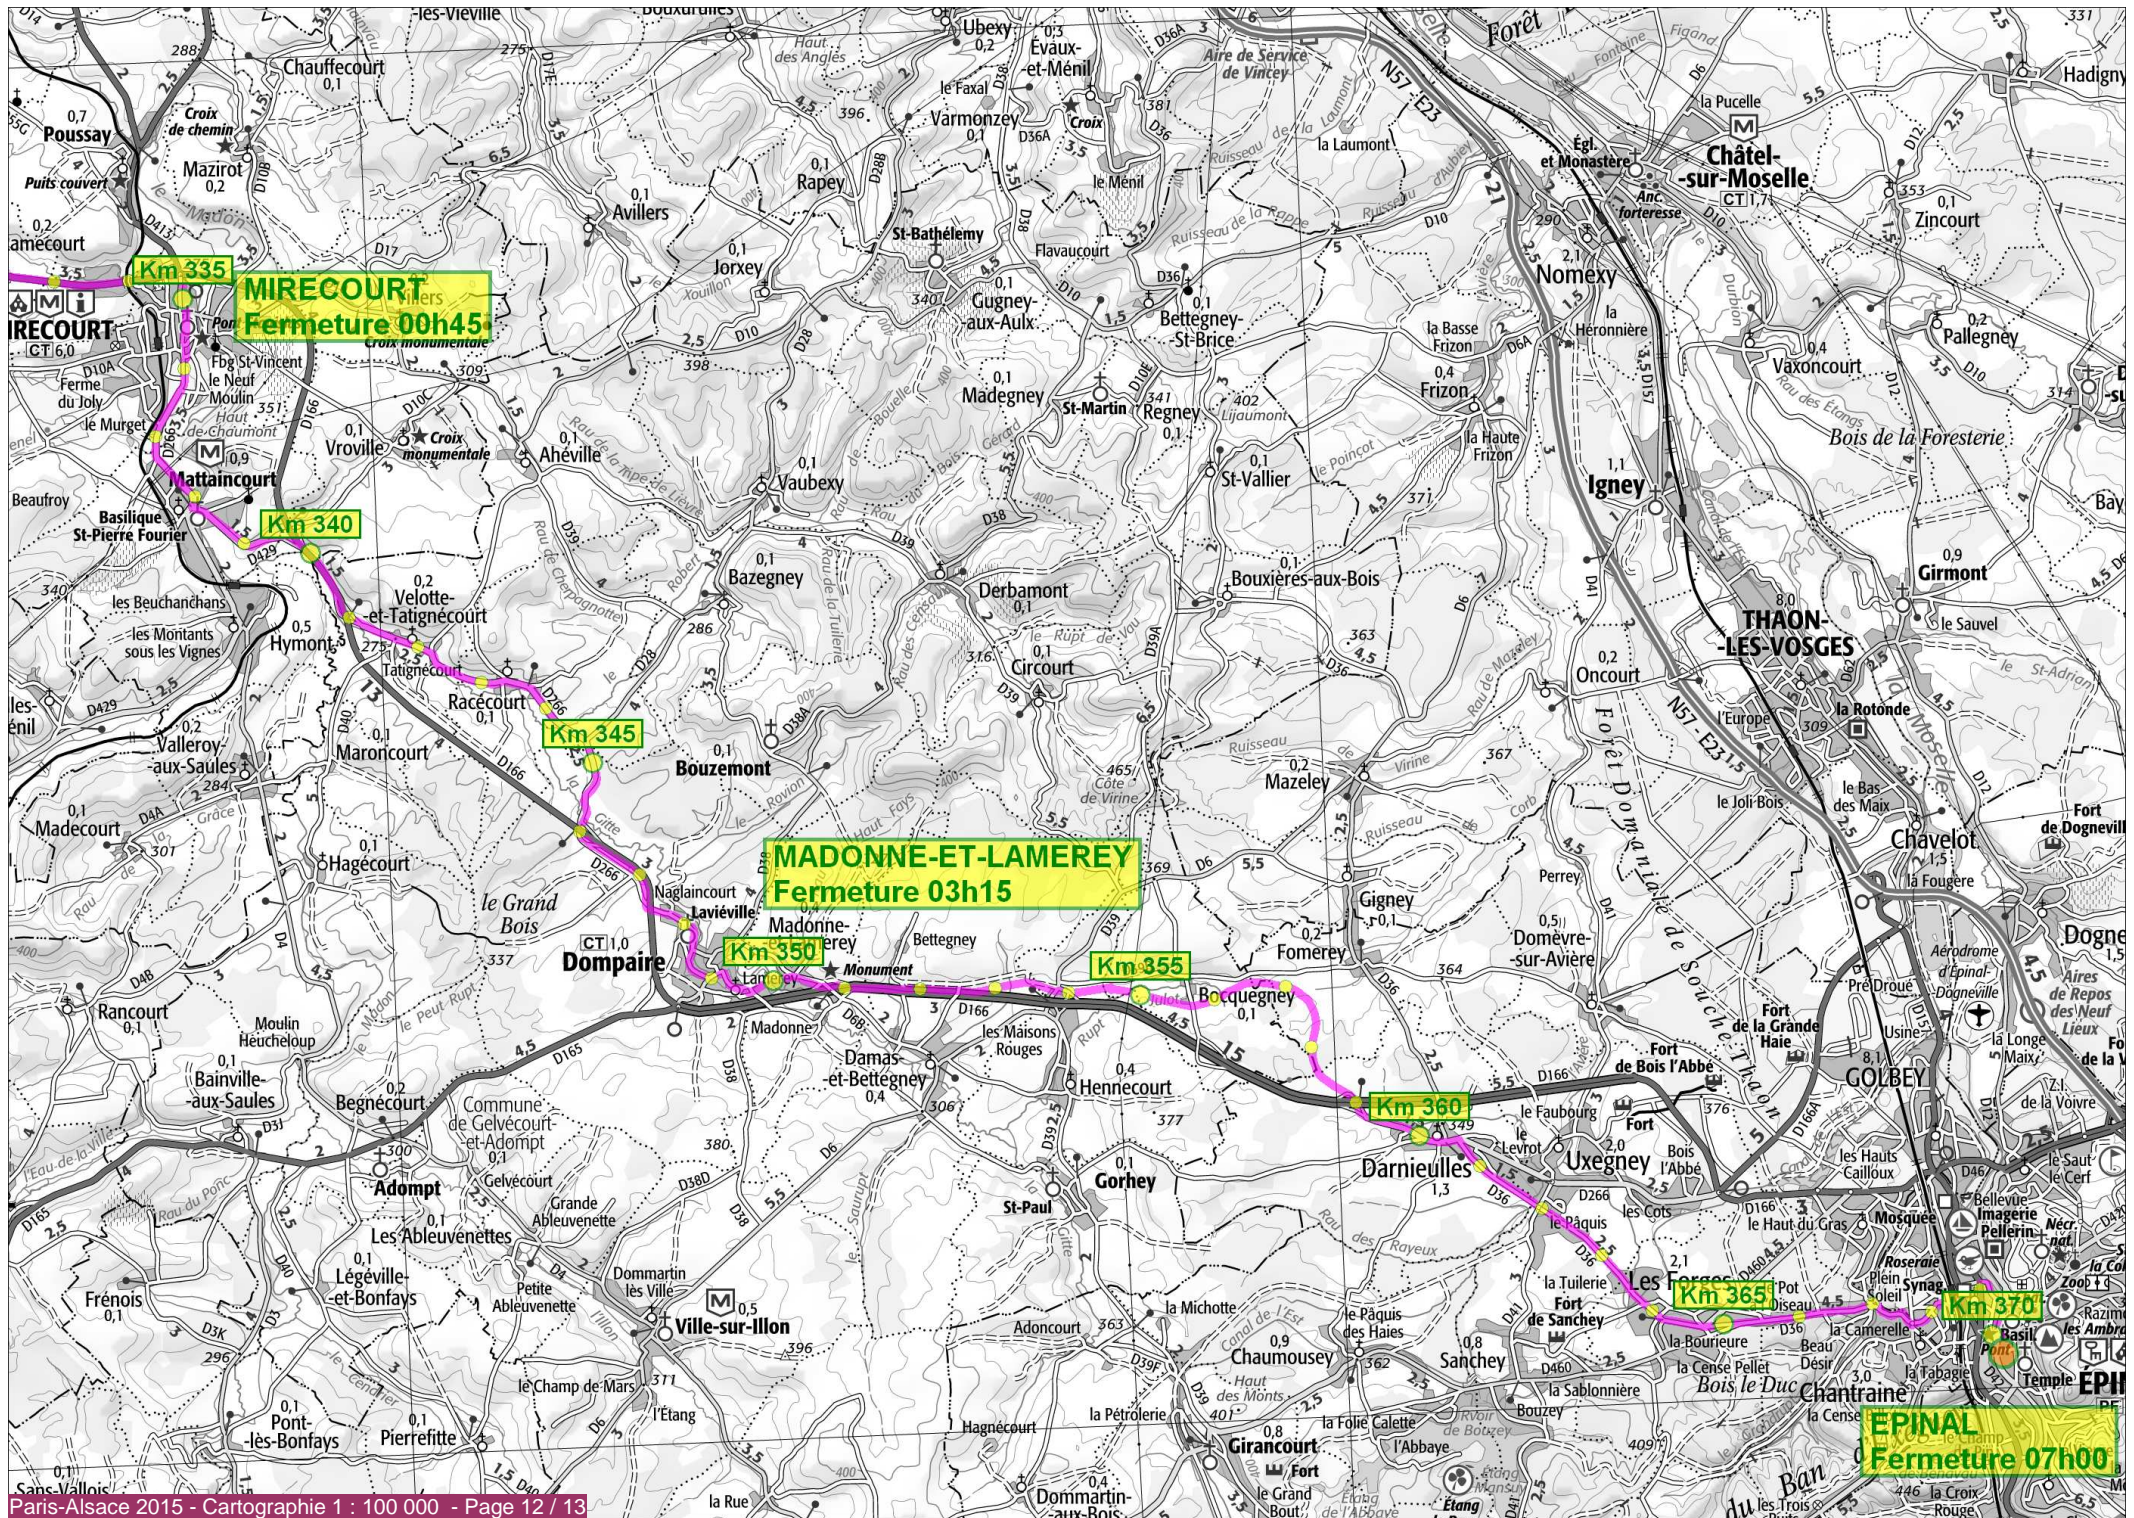

NEULLY-SUR-MARNE
DEPART 18H45

Km 5

Km 10

TORCY
Fermeture 20h30

BAR-LE-DUC (Repos 2h)
Fermeture 02h00

MIRECOURT
Fermeture 00h45

MADONNE-ET-LAMEREY
Fermeture 03h15

EPINAL
Fermeture 07h00

PLAINFAING
Départ 09h00

Km 375

Km 380

COL du BONHOMME
Fermeture 12h30

Km 385

Km 390

Km 395

Km 400

ORBEY
Fermeture 15h45

Km 405

Km 410

KAYSERSBERG
Fermeture 18h00

Km 415

Km 420

Km 426

RIBEAUVILLE
Fermeture 21h00