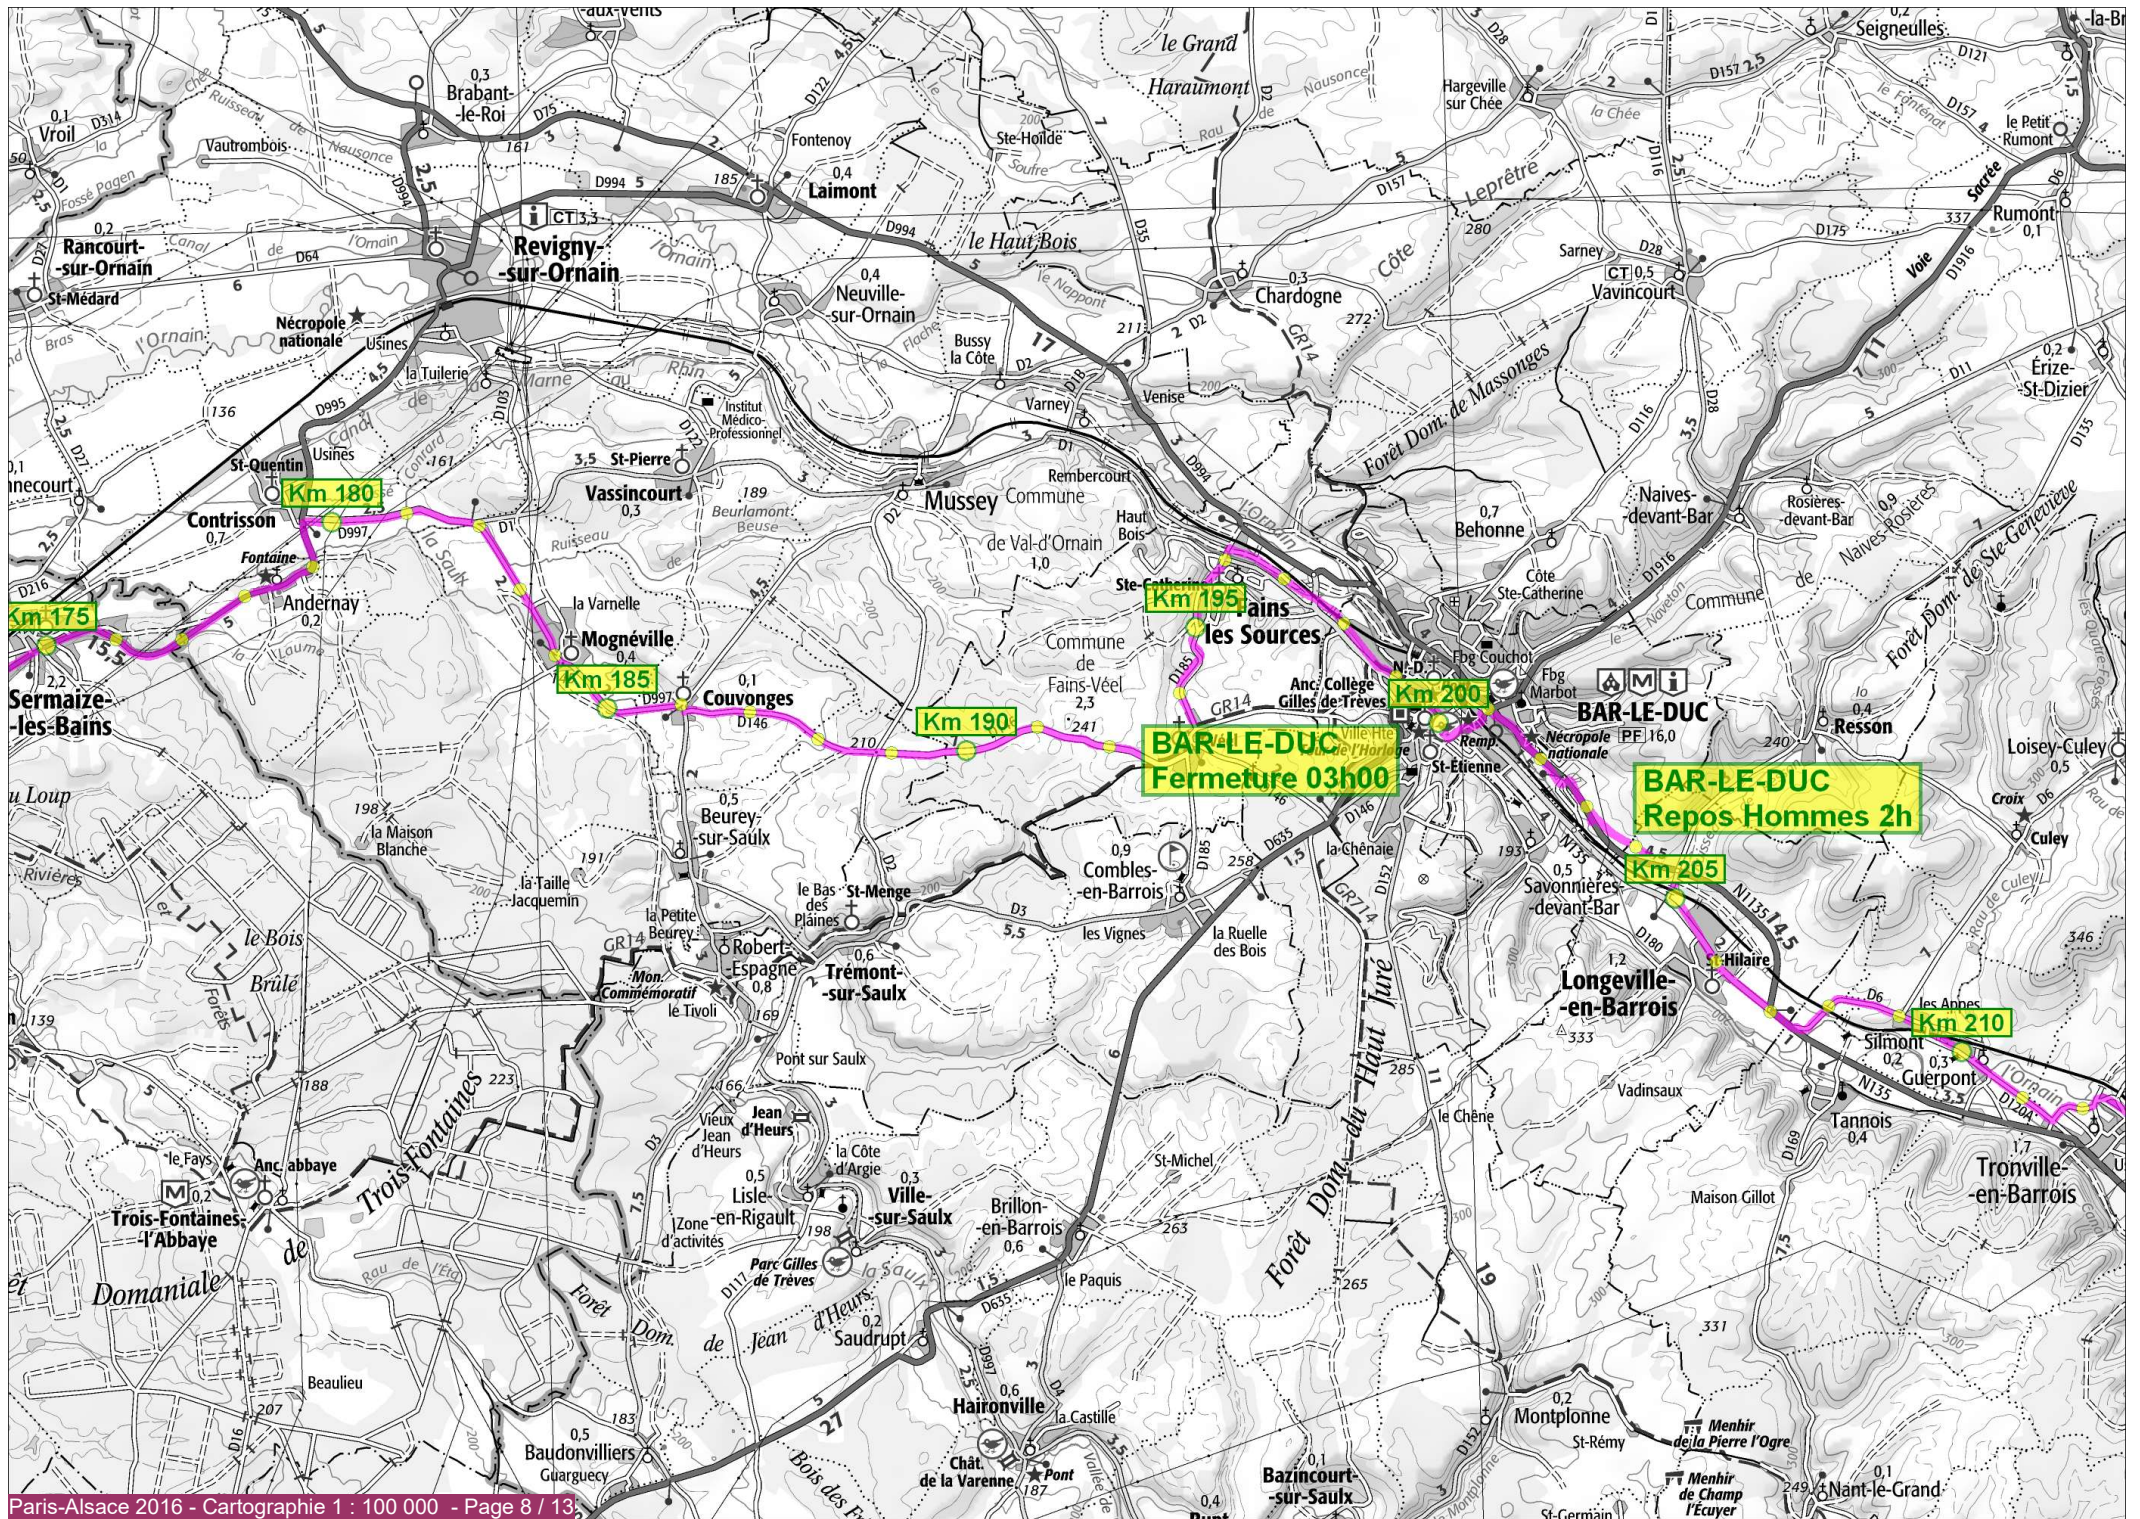

NEUILLY-SUR-MARNE
DEPART 18H30

Km 5

Km 10

ST-THIBAUT-DES-VIGNES
Fermeture 20h45

CHARLY-SUR-MARNE
DEPART 22H15

Km 20

CHATEAU-THIERRY
Fermeture 01h30

CHATEAU-THIERRY
Départ 22h30 (km 14,6)

DORMANS
Fermeture 02h30

PLAINFAING
Départ 09h00

COL du BONHOMME
Fermeture 12h30

ORBEY
Fermeture 15h45

KAYSERSBERG
Fermeture 18h00

RIBEAUVILLE
Fermeture 21h00