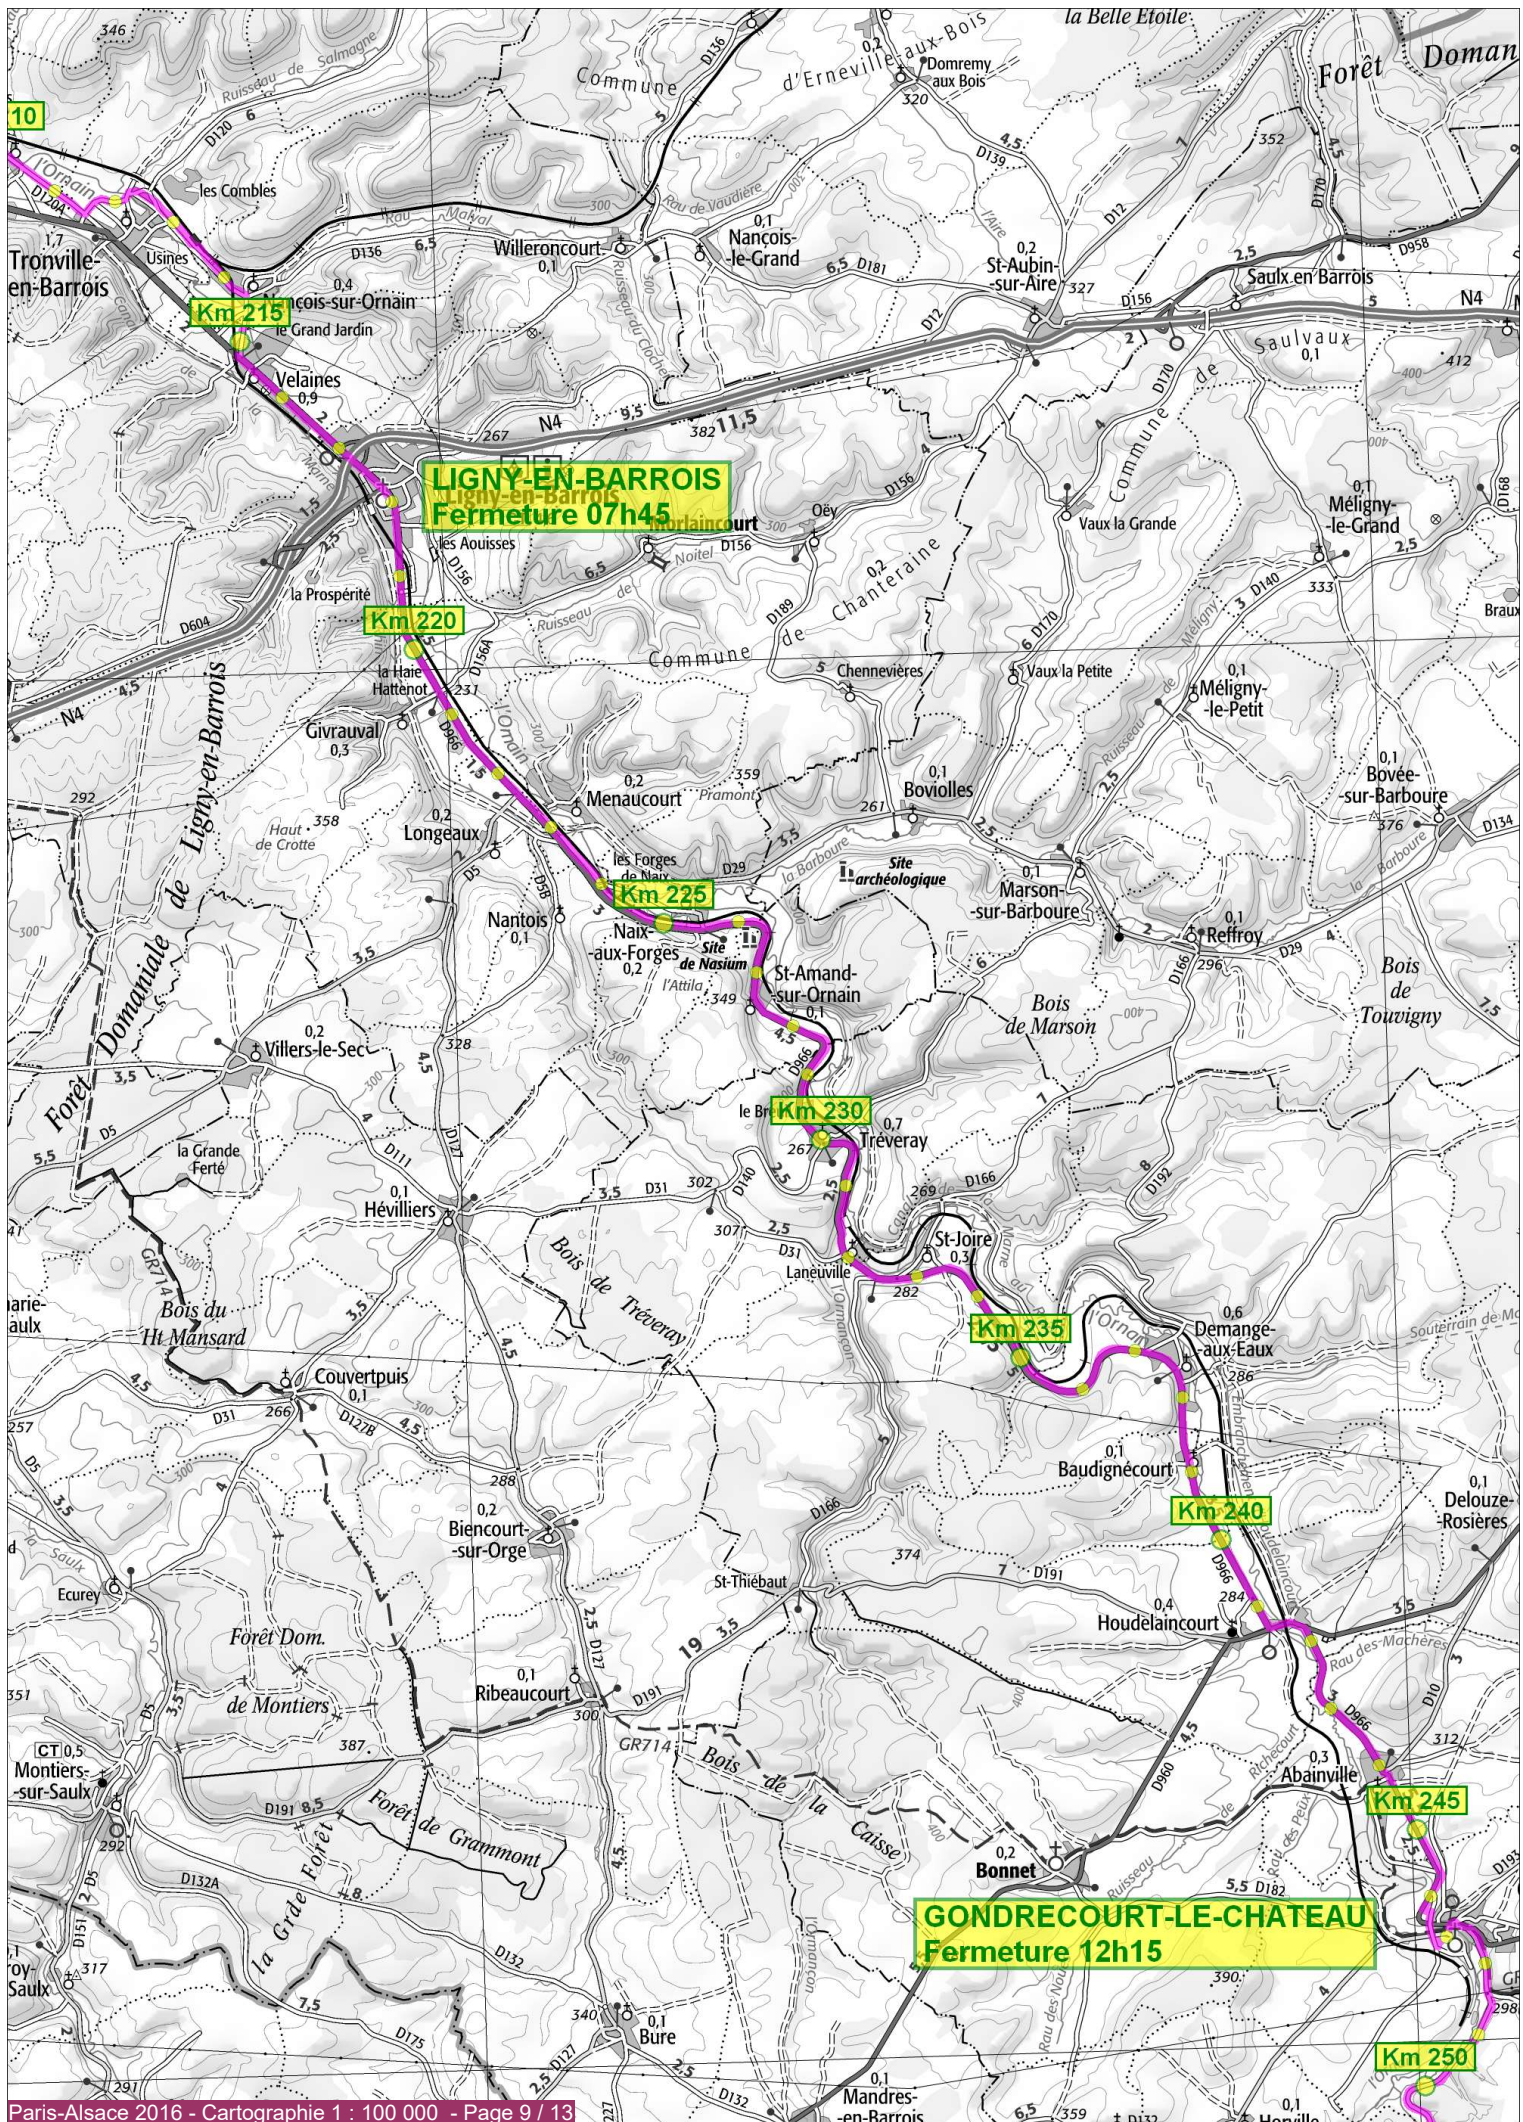

NEUILLY-SUR-MARNE
DEPART 18H30

Km 5

Km 10

ST-THIBAUT-DES-VIGNES
Fermeture 20h45

CHARLY-SUR-MARNE
DEPART 22H15

Km 20

CHATEAU-THIERRY
Fermeture 01h30

CHATEAU-THIERRY
Départ 22h30 (km 14,6)

DORMANS
Fermeture 02h30

PLAINFAING
Départ 09h00

COL du BONHOMME
Fermeture 12h30

ORBEY
Fermeture 15h45

KAYSERSBERG
Fermeture 18h00

RIBEAUVILLE
Fermeture 21h00