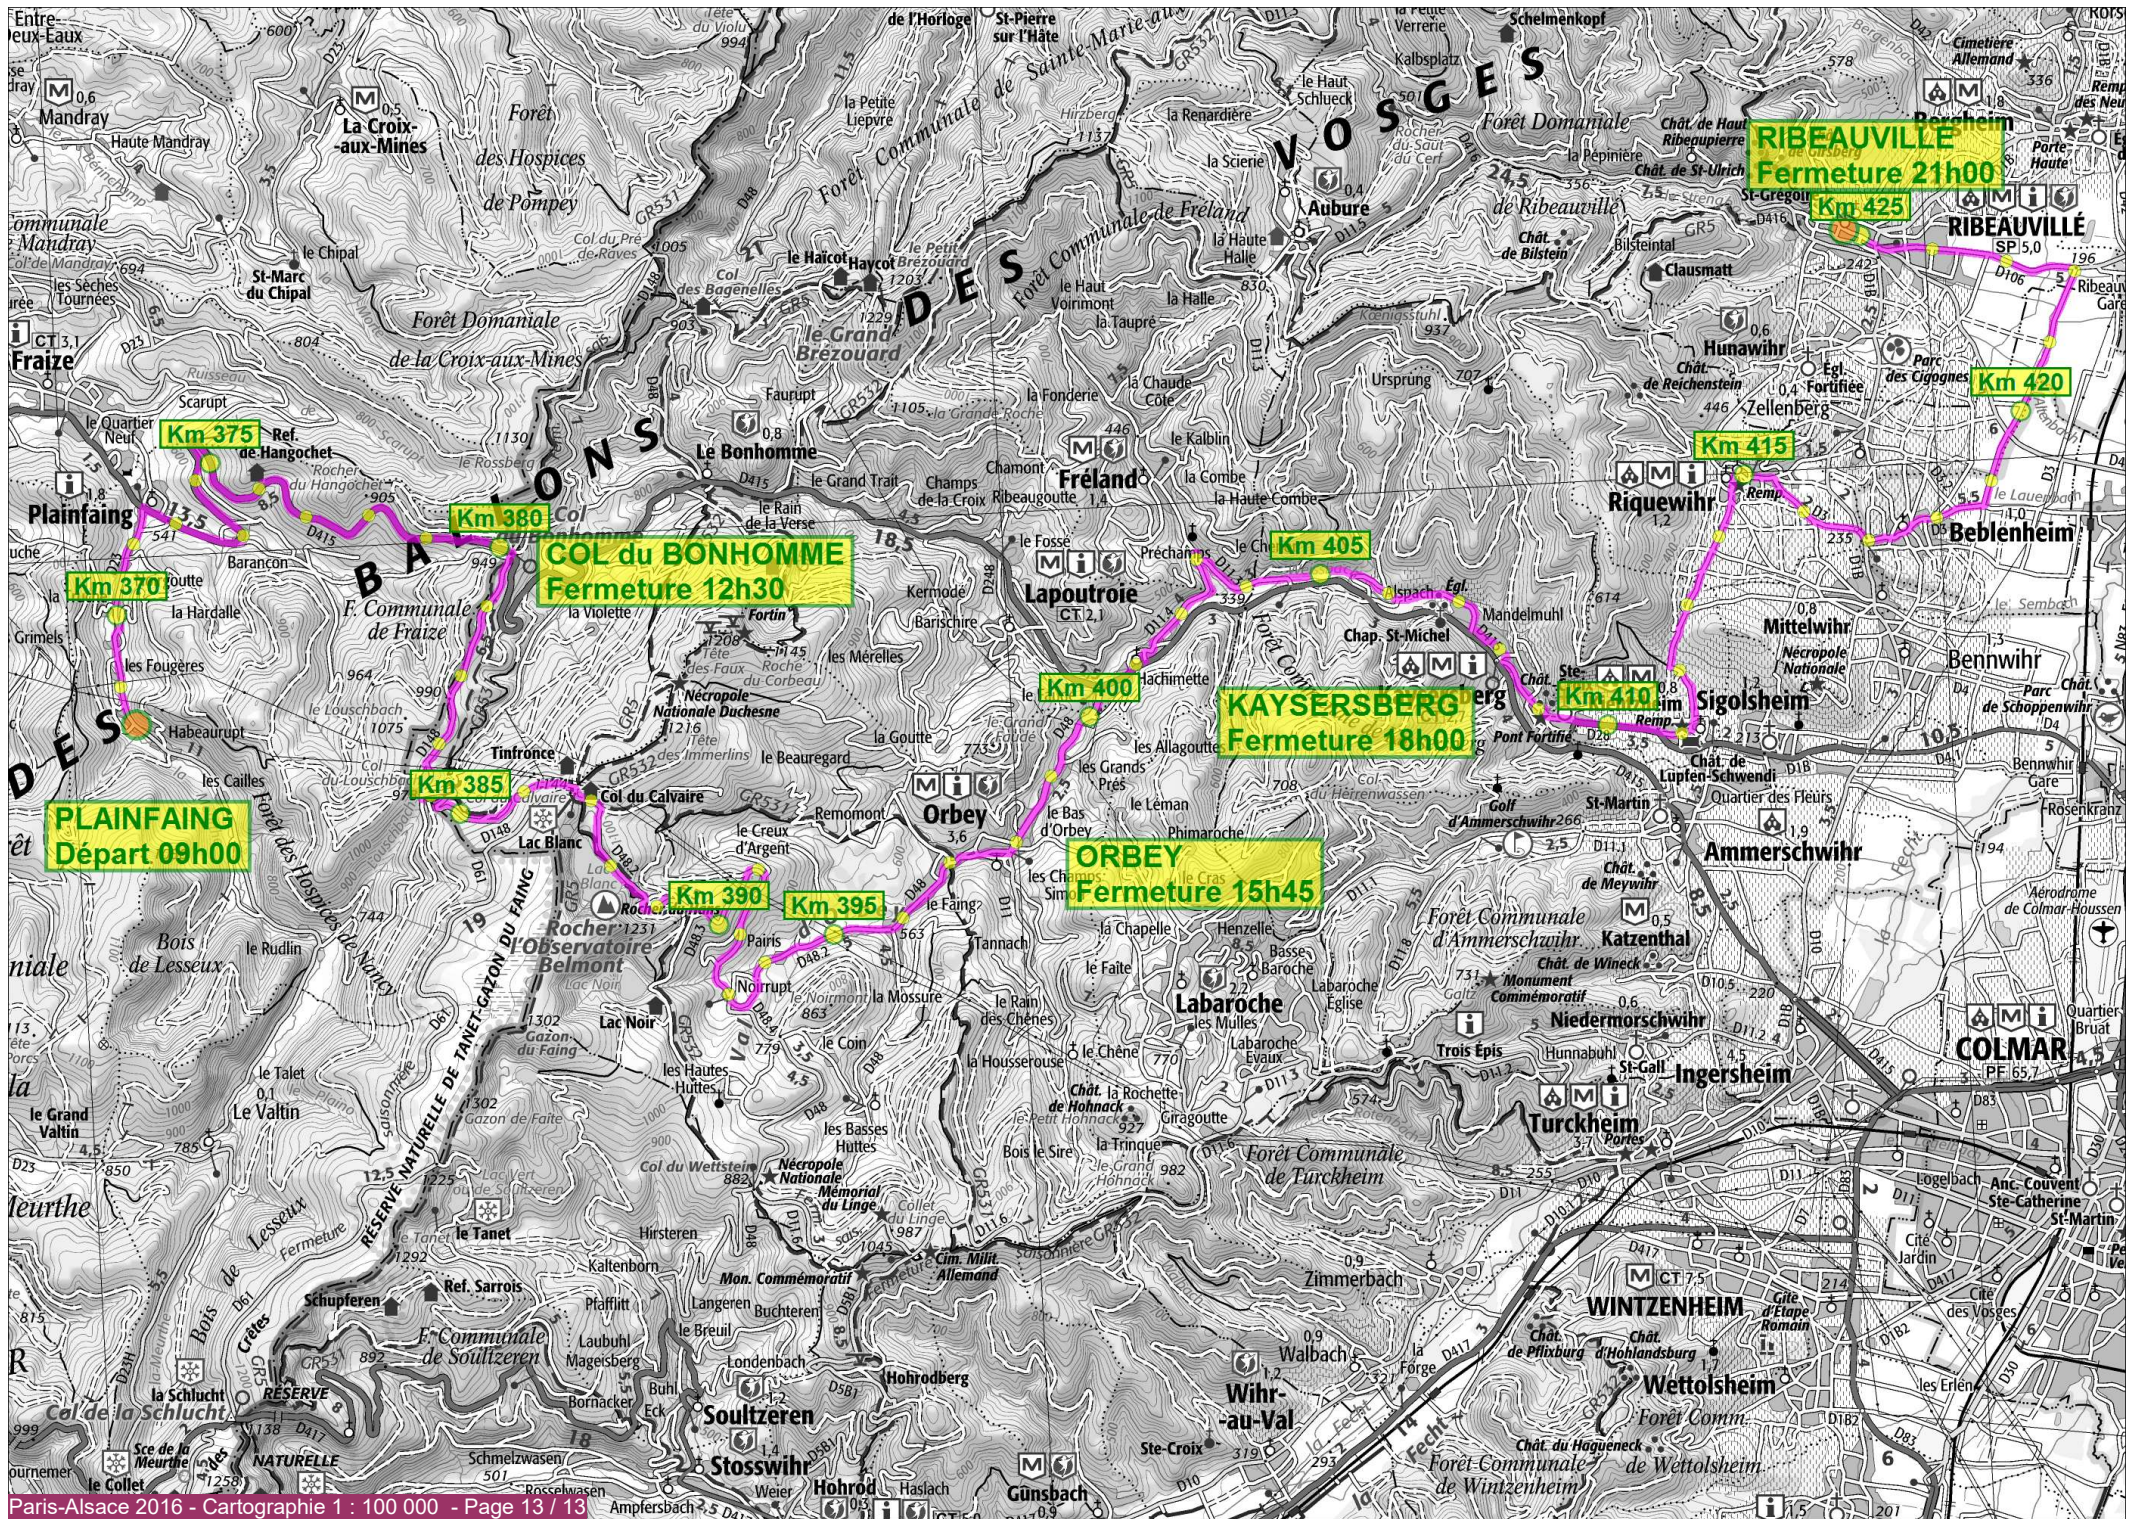

NEUILLY-SUR-MARNE
DEPART 18H30

Km 5

Km 10

ST-THIBAUT-DES-VIGNES
Fermeture 20h45

CHARLY-SUR-MARNE
DEPART 22H15

Km 20

CHATEAU-THIERRY
Fermeture 01h30

CHATEAU-THIERRY
Départ 22h30 (km 14,6)

DORMANS
Fermeture 02h30

PLAINFAING
Départ 09h00

COL du BONHOMME
Fermeture 12h30

ORBEY
Fermeture 15h45

KAYSERSBERG
Fermeture 18h00

RIBEAUVILLE
Fermeture 21h00