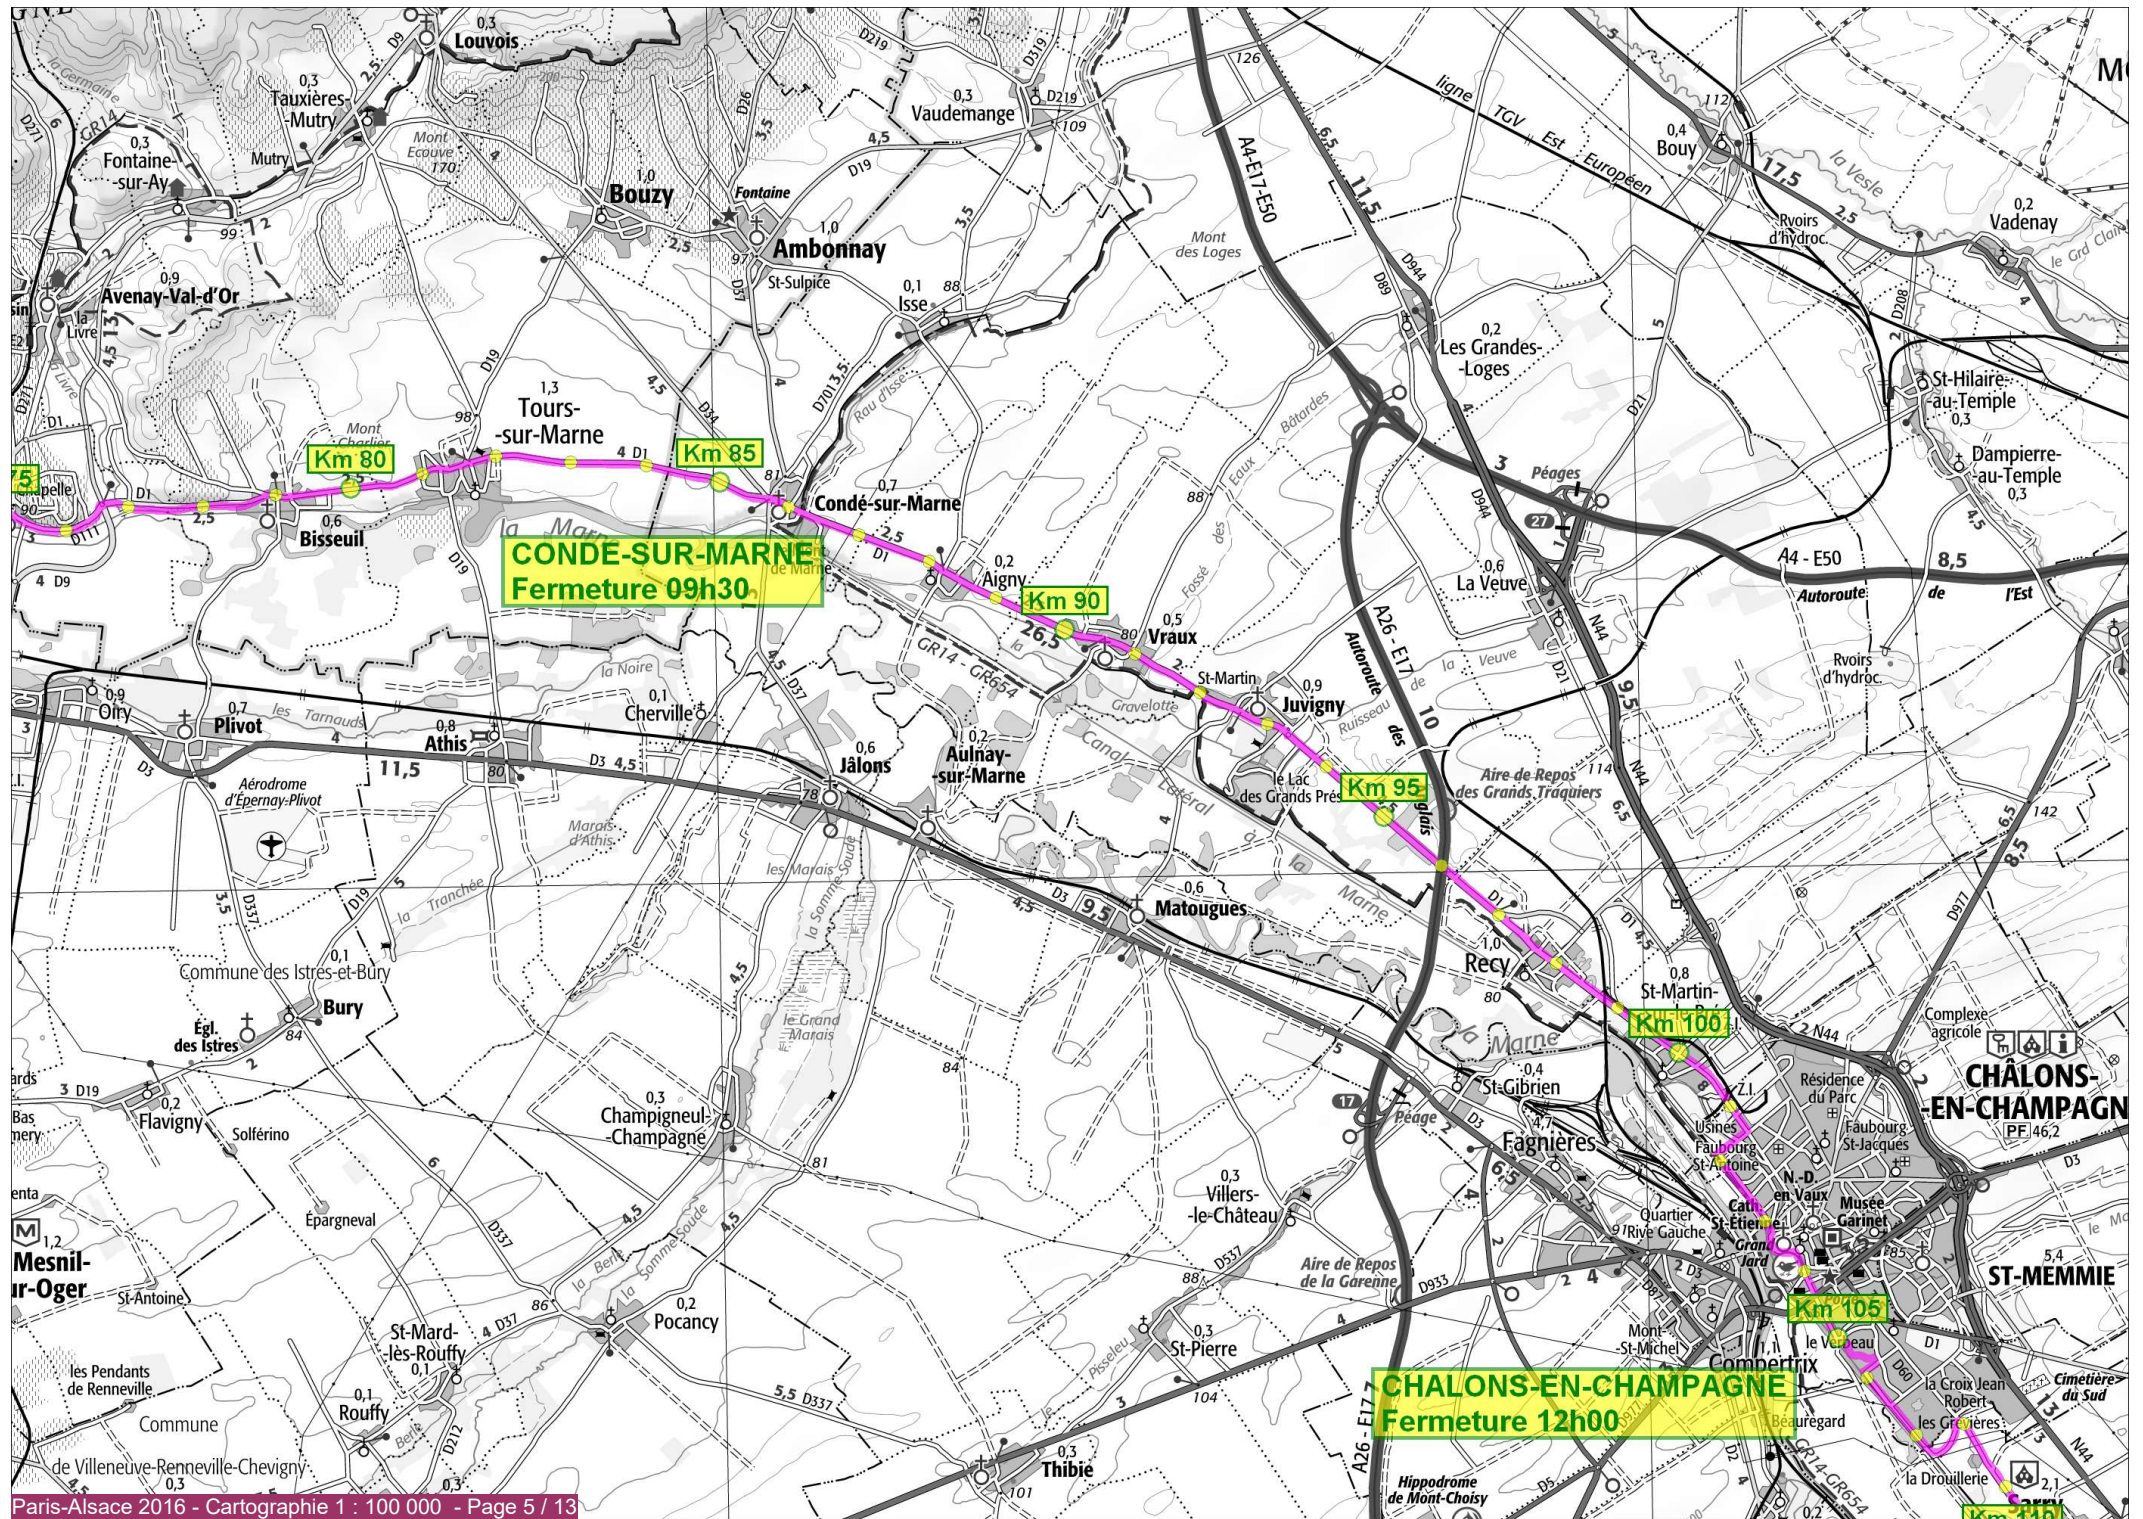

NEUILLY-SUR-MARNE
DEPART 18H30

Km 5

Km 10

ST-THIBAUT-DES-VIGNES
Fermeture 20h45

CHARLY-SUR-MARNE
DEPART 22H15

Km 20

CHATEAU-THIERRY
Fermeture 01h30

CHATEAU-THIERRY
Départ 22h30 (km 14,6)

DORMANS
Fermeture 02h30

PLAINFAING
Départ 09h00

COL du BONHOMME
Fermeture 12h30

ORBEY
Fermeture 15h45

KAYSERSBERG
Fermeture 18h00

RIBEAUVILLE
Fermeture 21h00