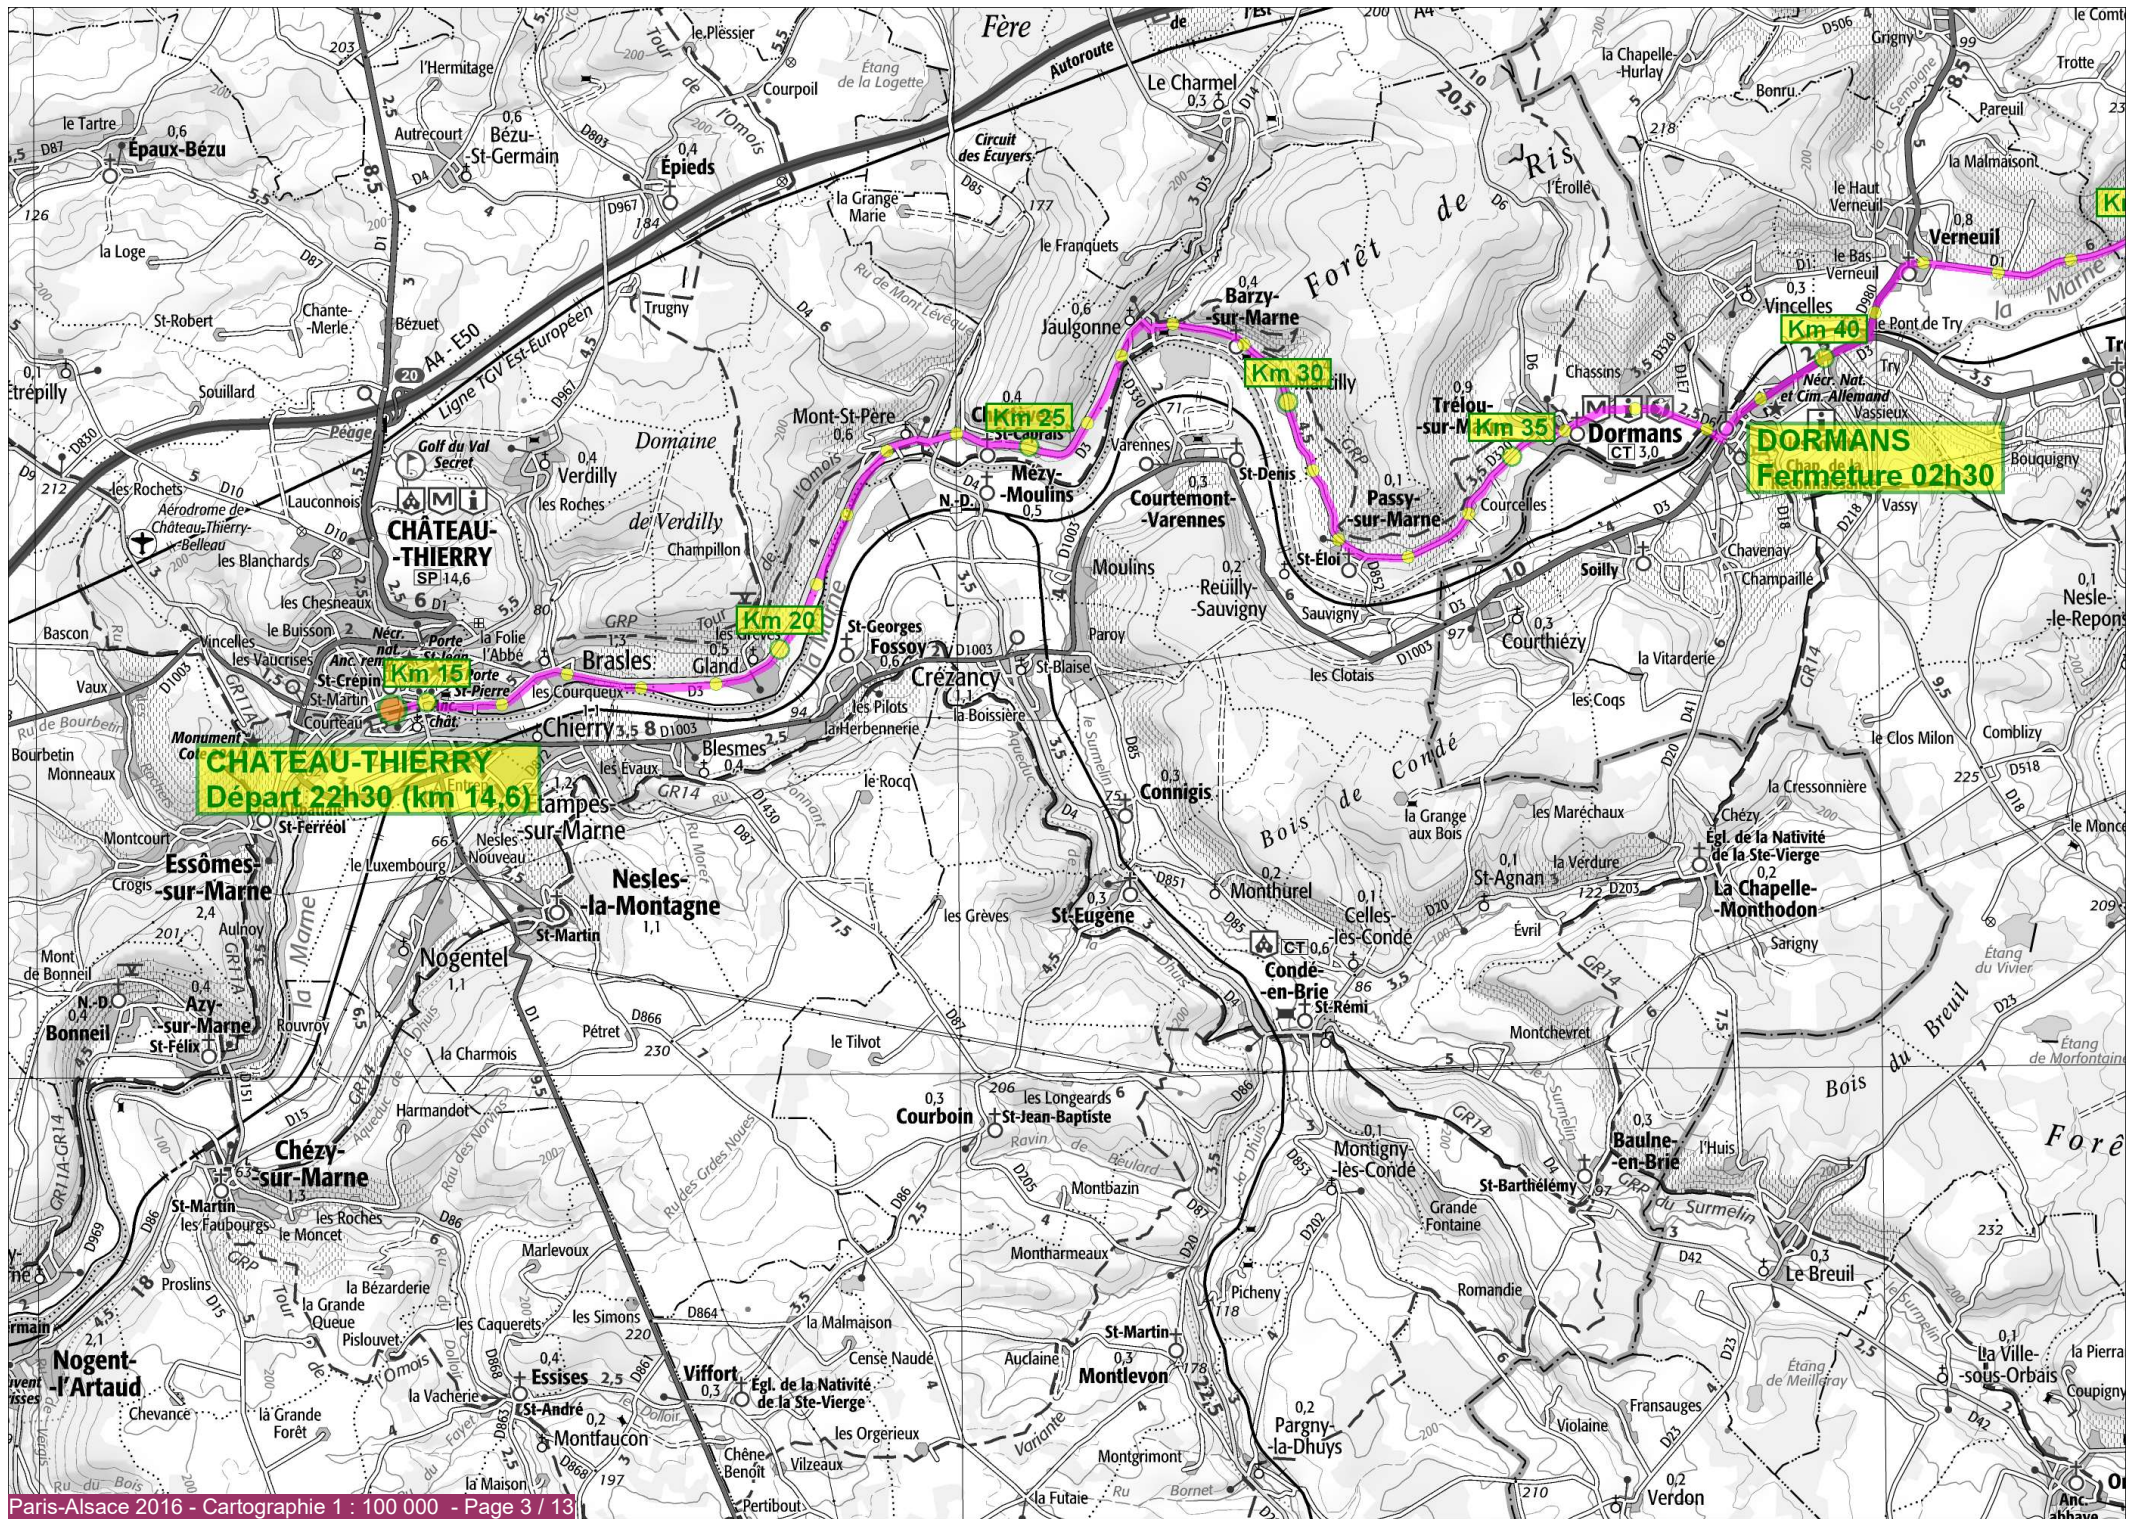

NEUILLY-SUR-MARNE
DEPART 18H30

Km 5

Km 10

ST-THIBAUT-DES-VIGNES
Fermeture 20h45

CHARLY-SUR-MARNE
DEPART 22H15

Km 20

CHATEAU-THIERRY
Fermeture 01h30

CHATEAU-THIERRY
Départ 22h30 (km 14,6)

DORMANS
Fermeture 02h30

PLAINFAING
Départ 09h00

COL du BONHOMME
Fermeture 12h30

ORBEY
Fermeture 15h45

KAYSERSBERG
Fermeture 18h00

RIBEAUVILLE
Fermeture 21h00