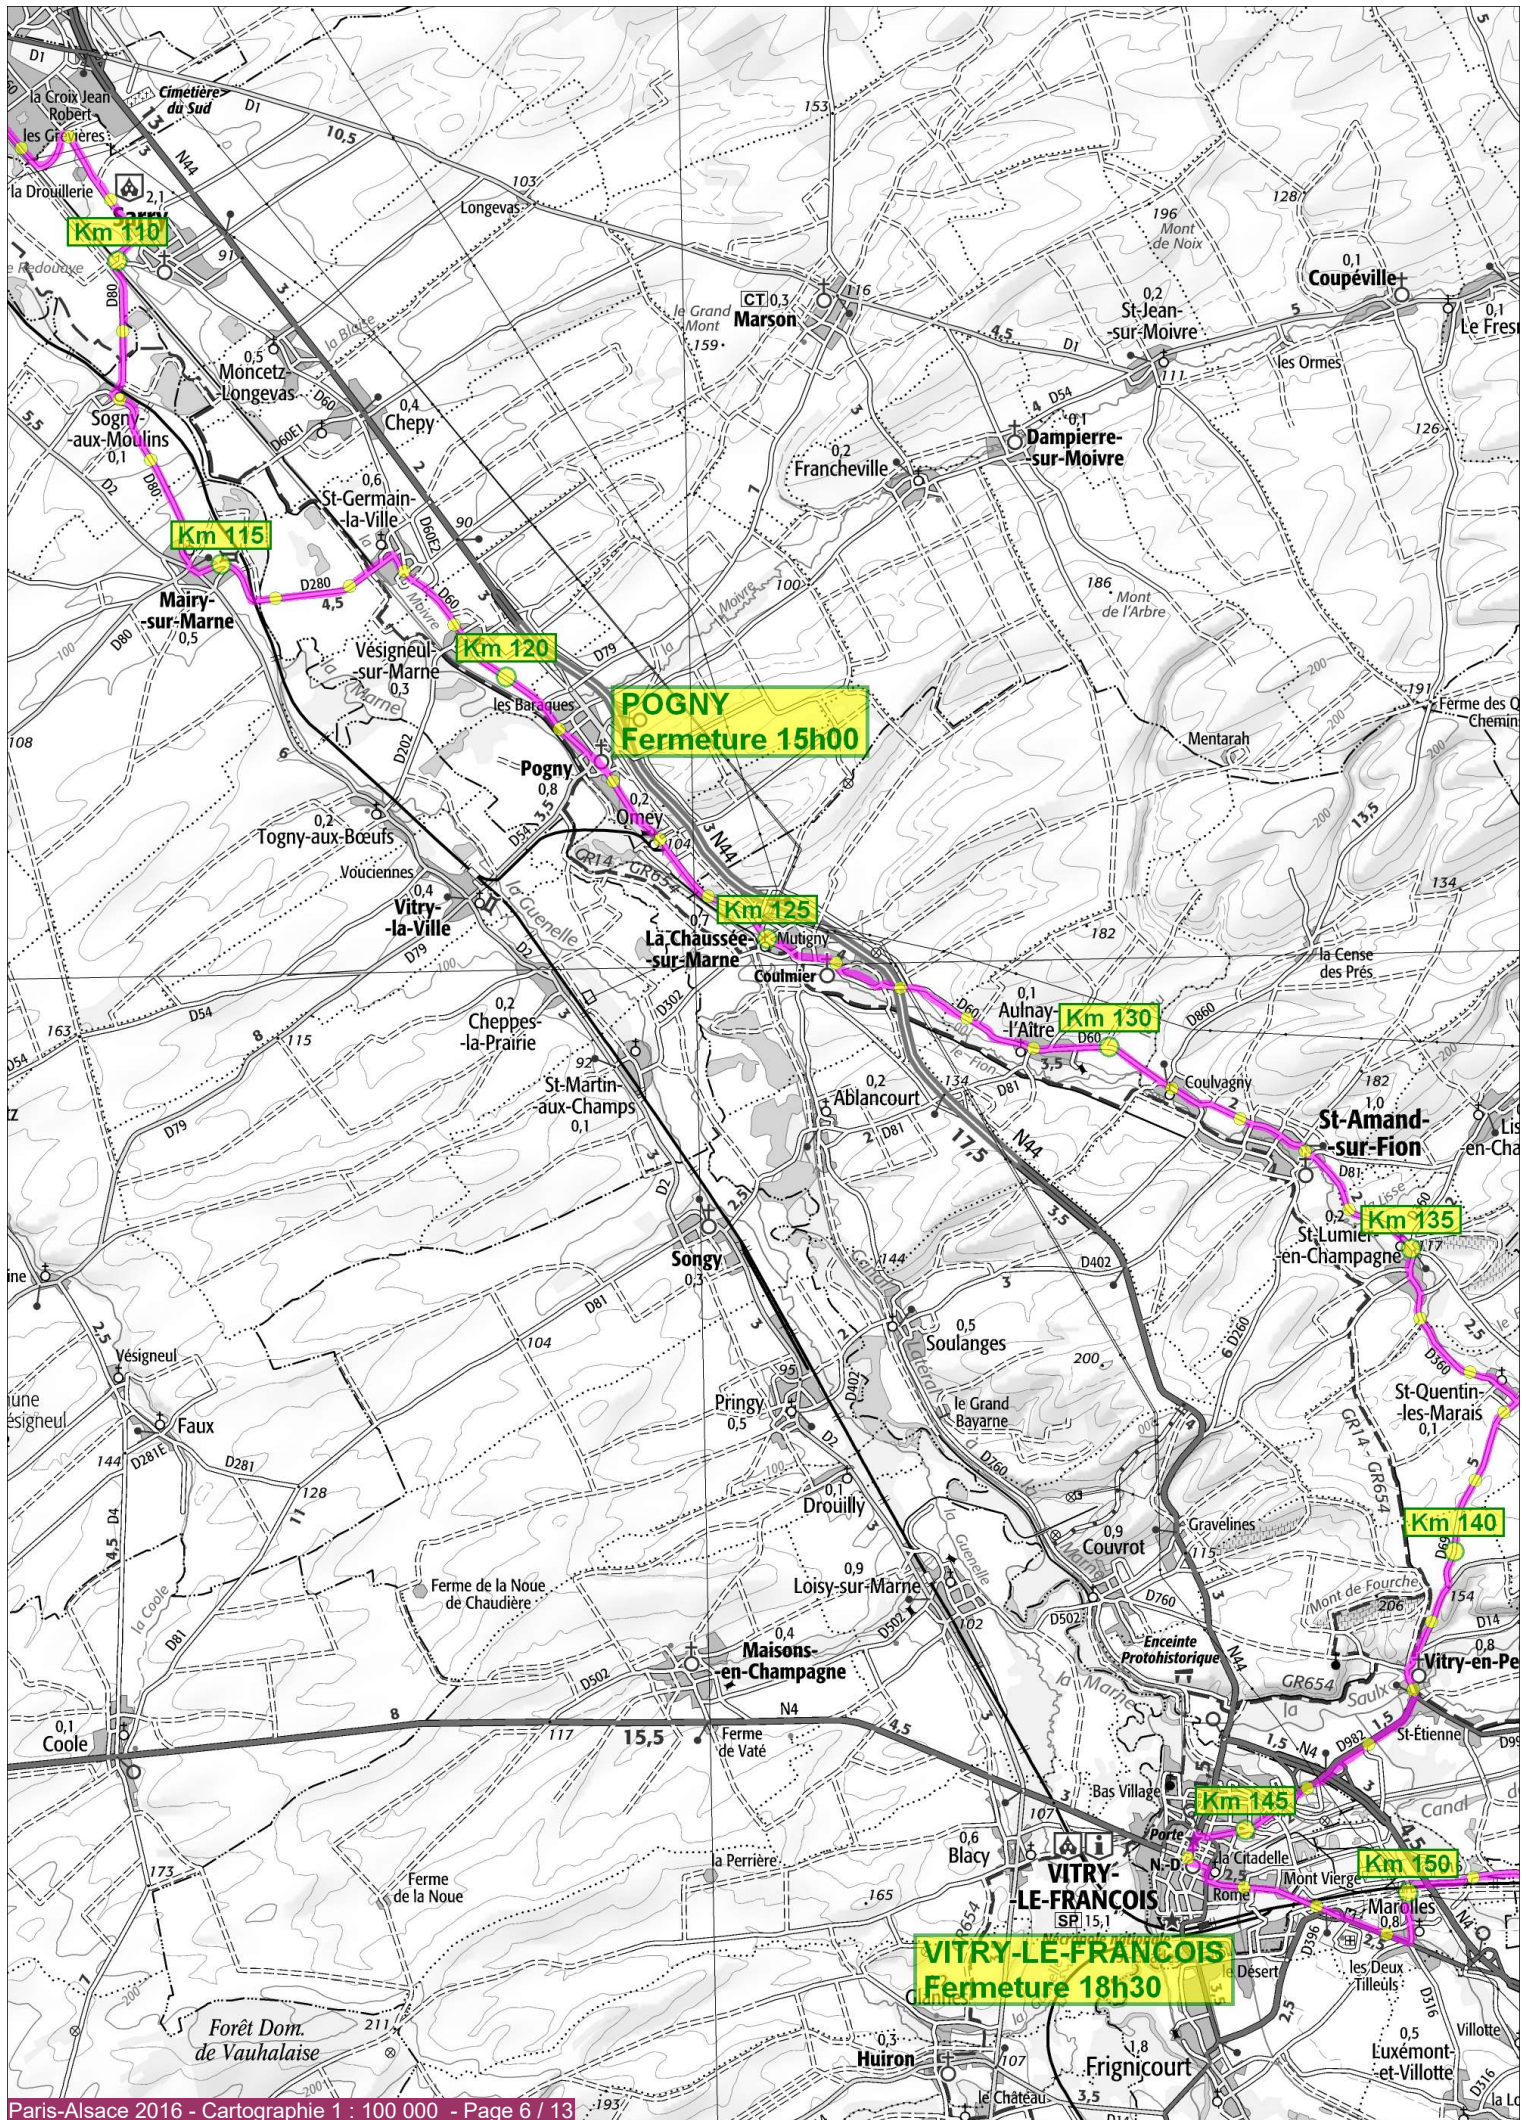

NEUILLY-SUR-MARNE
DEPART 18H30

Km 5

Km 10

ST-THIBAUT-DES-VIGNES
Fermeture 20h45

CHARLY-SUR-MARNE
DEPART 22H15

Km 20

CHATEAU-THIERRY
Fermeture 01h30

CHATEAU-THIERRY
Départ 22h30 (km 14,6)

DORMANS
Fermeture 02h30

PLAINFAING
Départ 09h00

COL du BONHOMME
Fermeture 12h30

ORBEY
Fermeture 15h45

KAYSERSBERG
Fermeture 18h00

RIBEAUVILLE
Fermeture 21h00