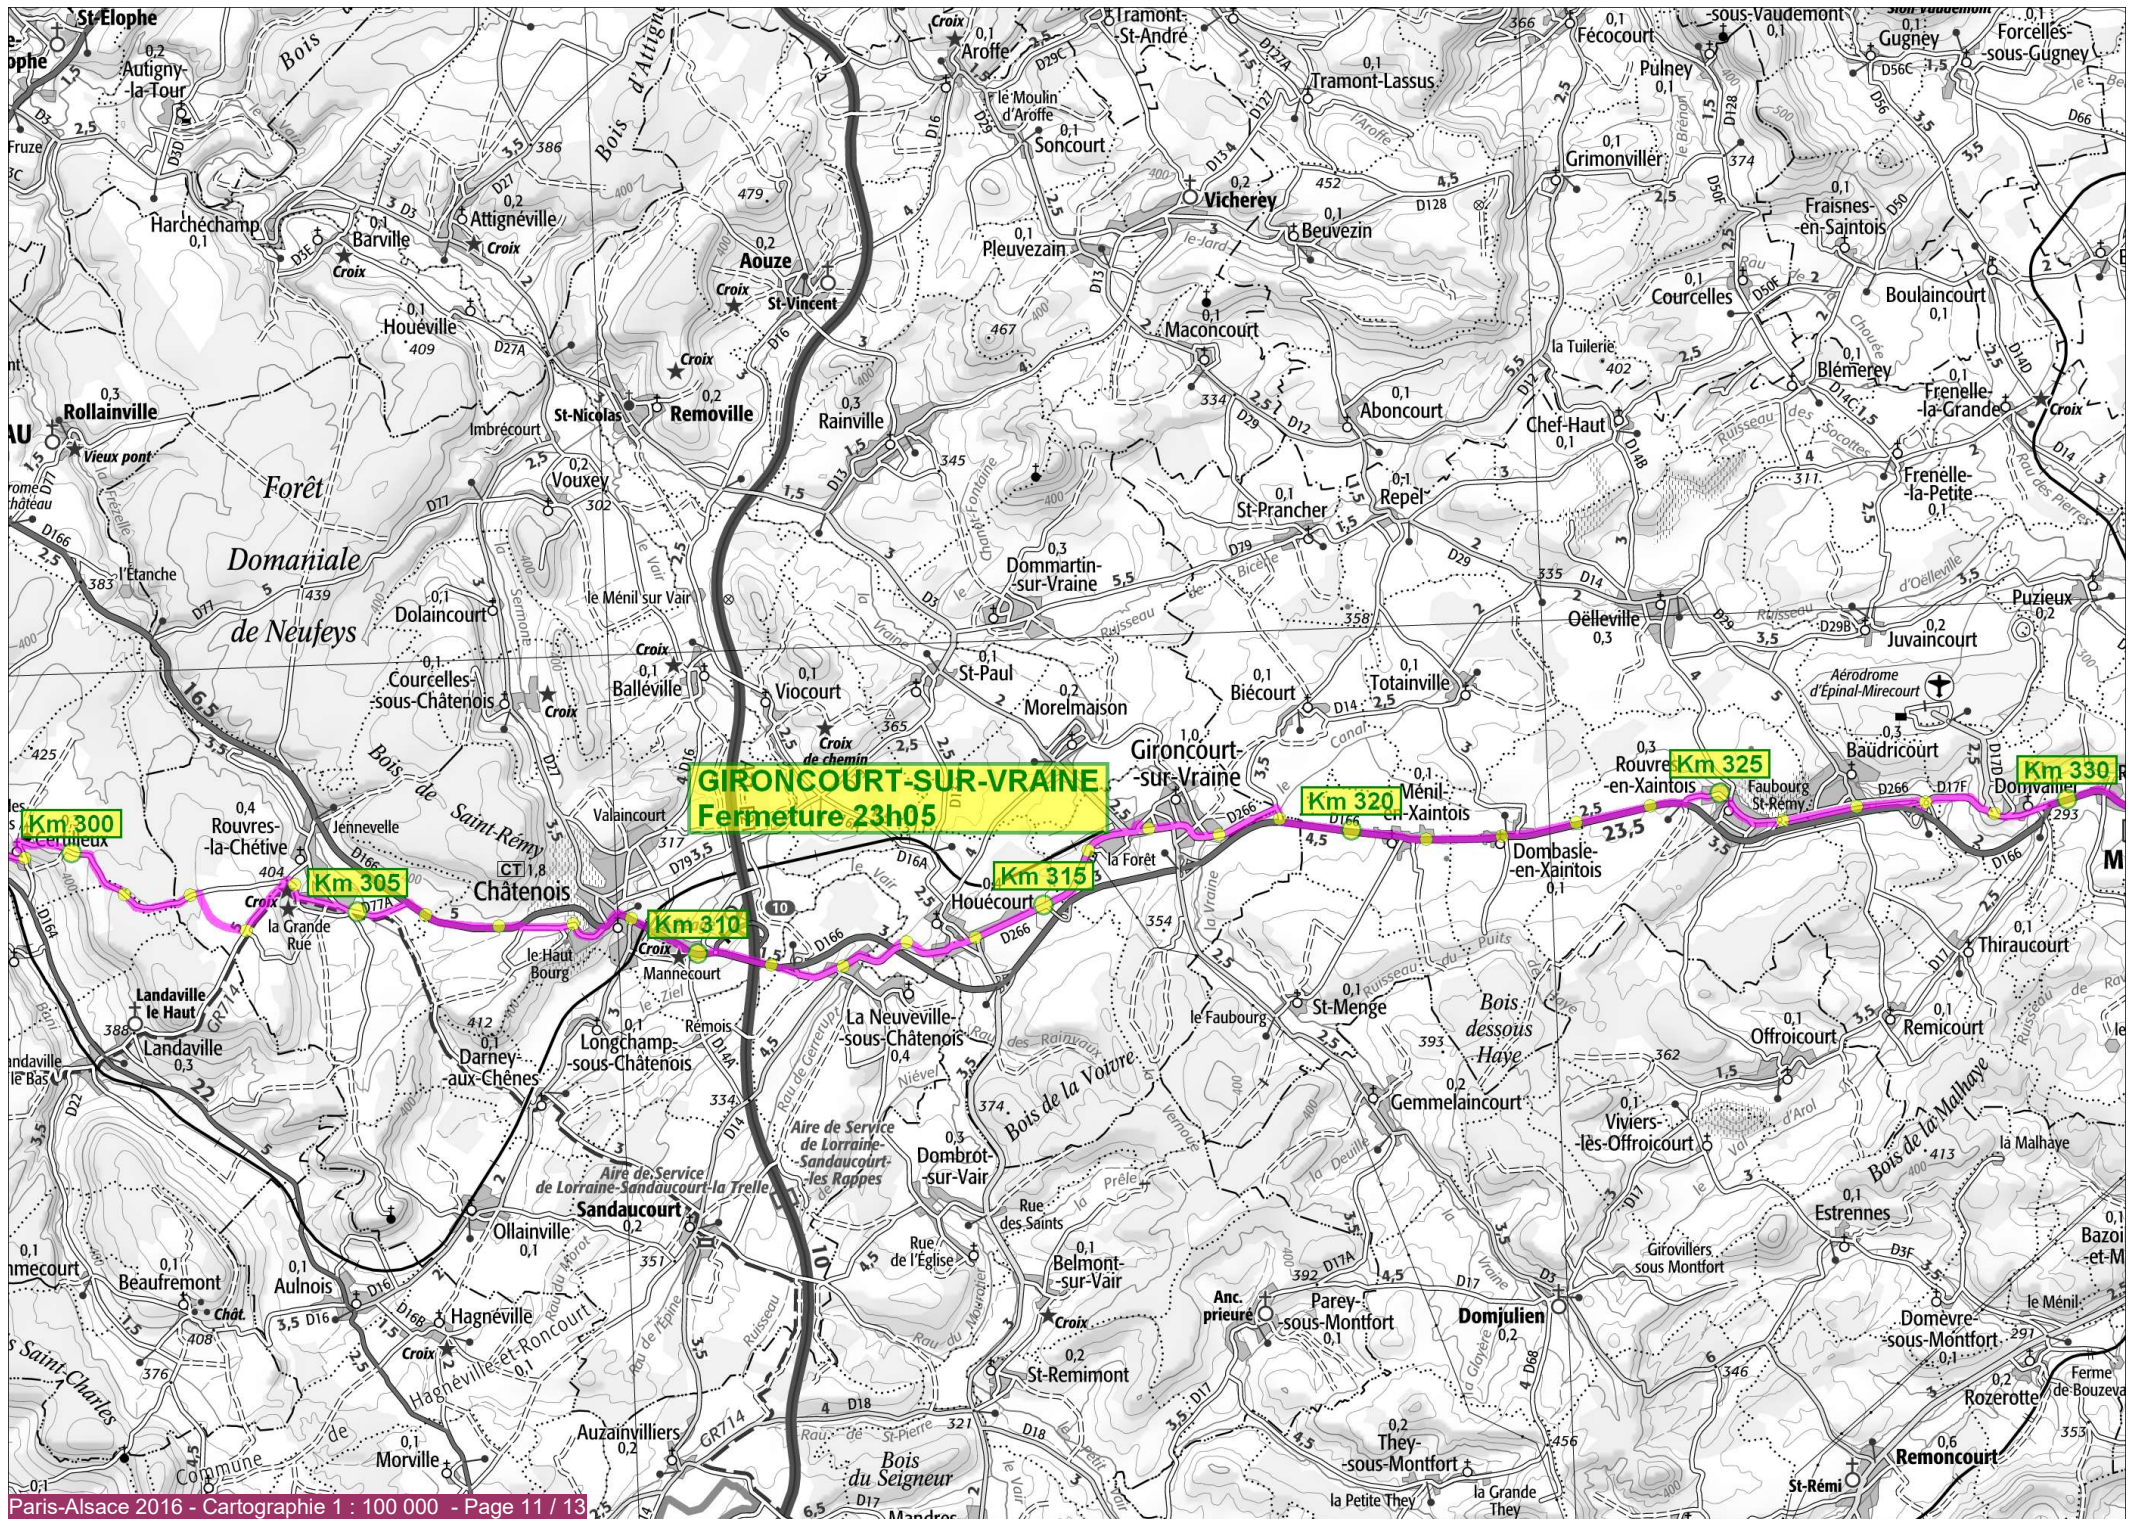

NEUILLY-SUR-MARNE
DEPART 18H30

Km 5

Km 10

ST-THIBAUT-DES-VIGNES
Fermeture 20h45

CHARLY-SUR-MARNE
DEPART 22H15

Km 20

CHATEAU-THIERRY
Fermeture 01h30

CHATEAU-THIERRY
Départ 22h30 (km 14,6)

DORMANS
Fermeture 02h30

PLAINFAING
Départ 09h00

COL du BONHOMME
Fermeture 12h30

ORBEY
Fermeture 15h45

KAYSERSBERG
Fermeture 18h00

RIBEAUVILLE
Fermeture 21h00