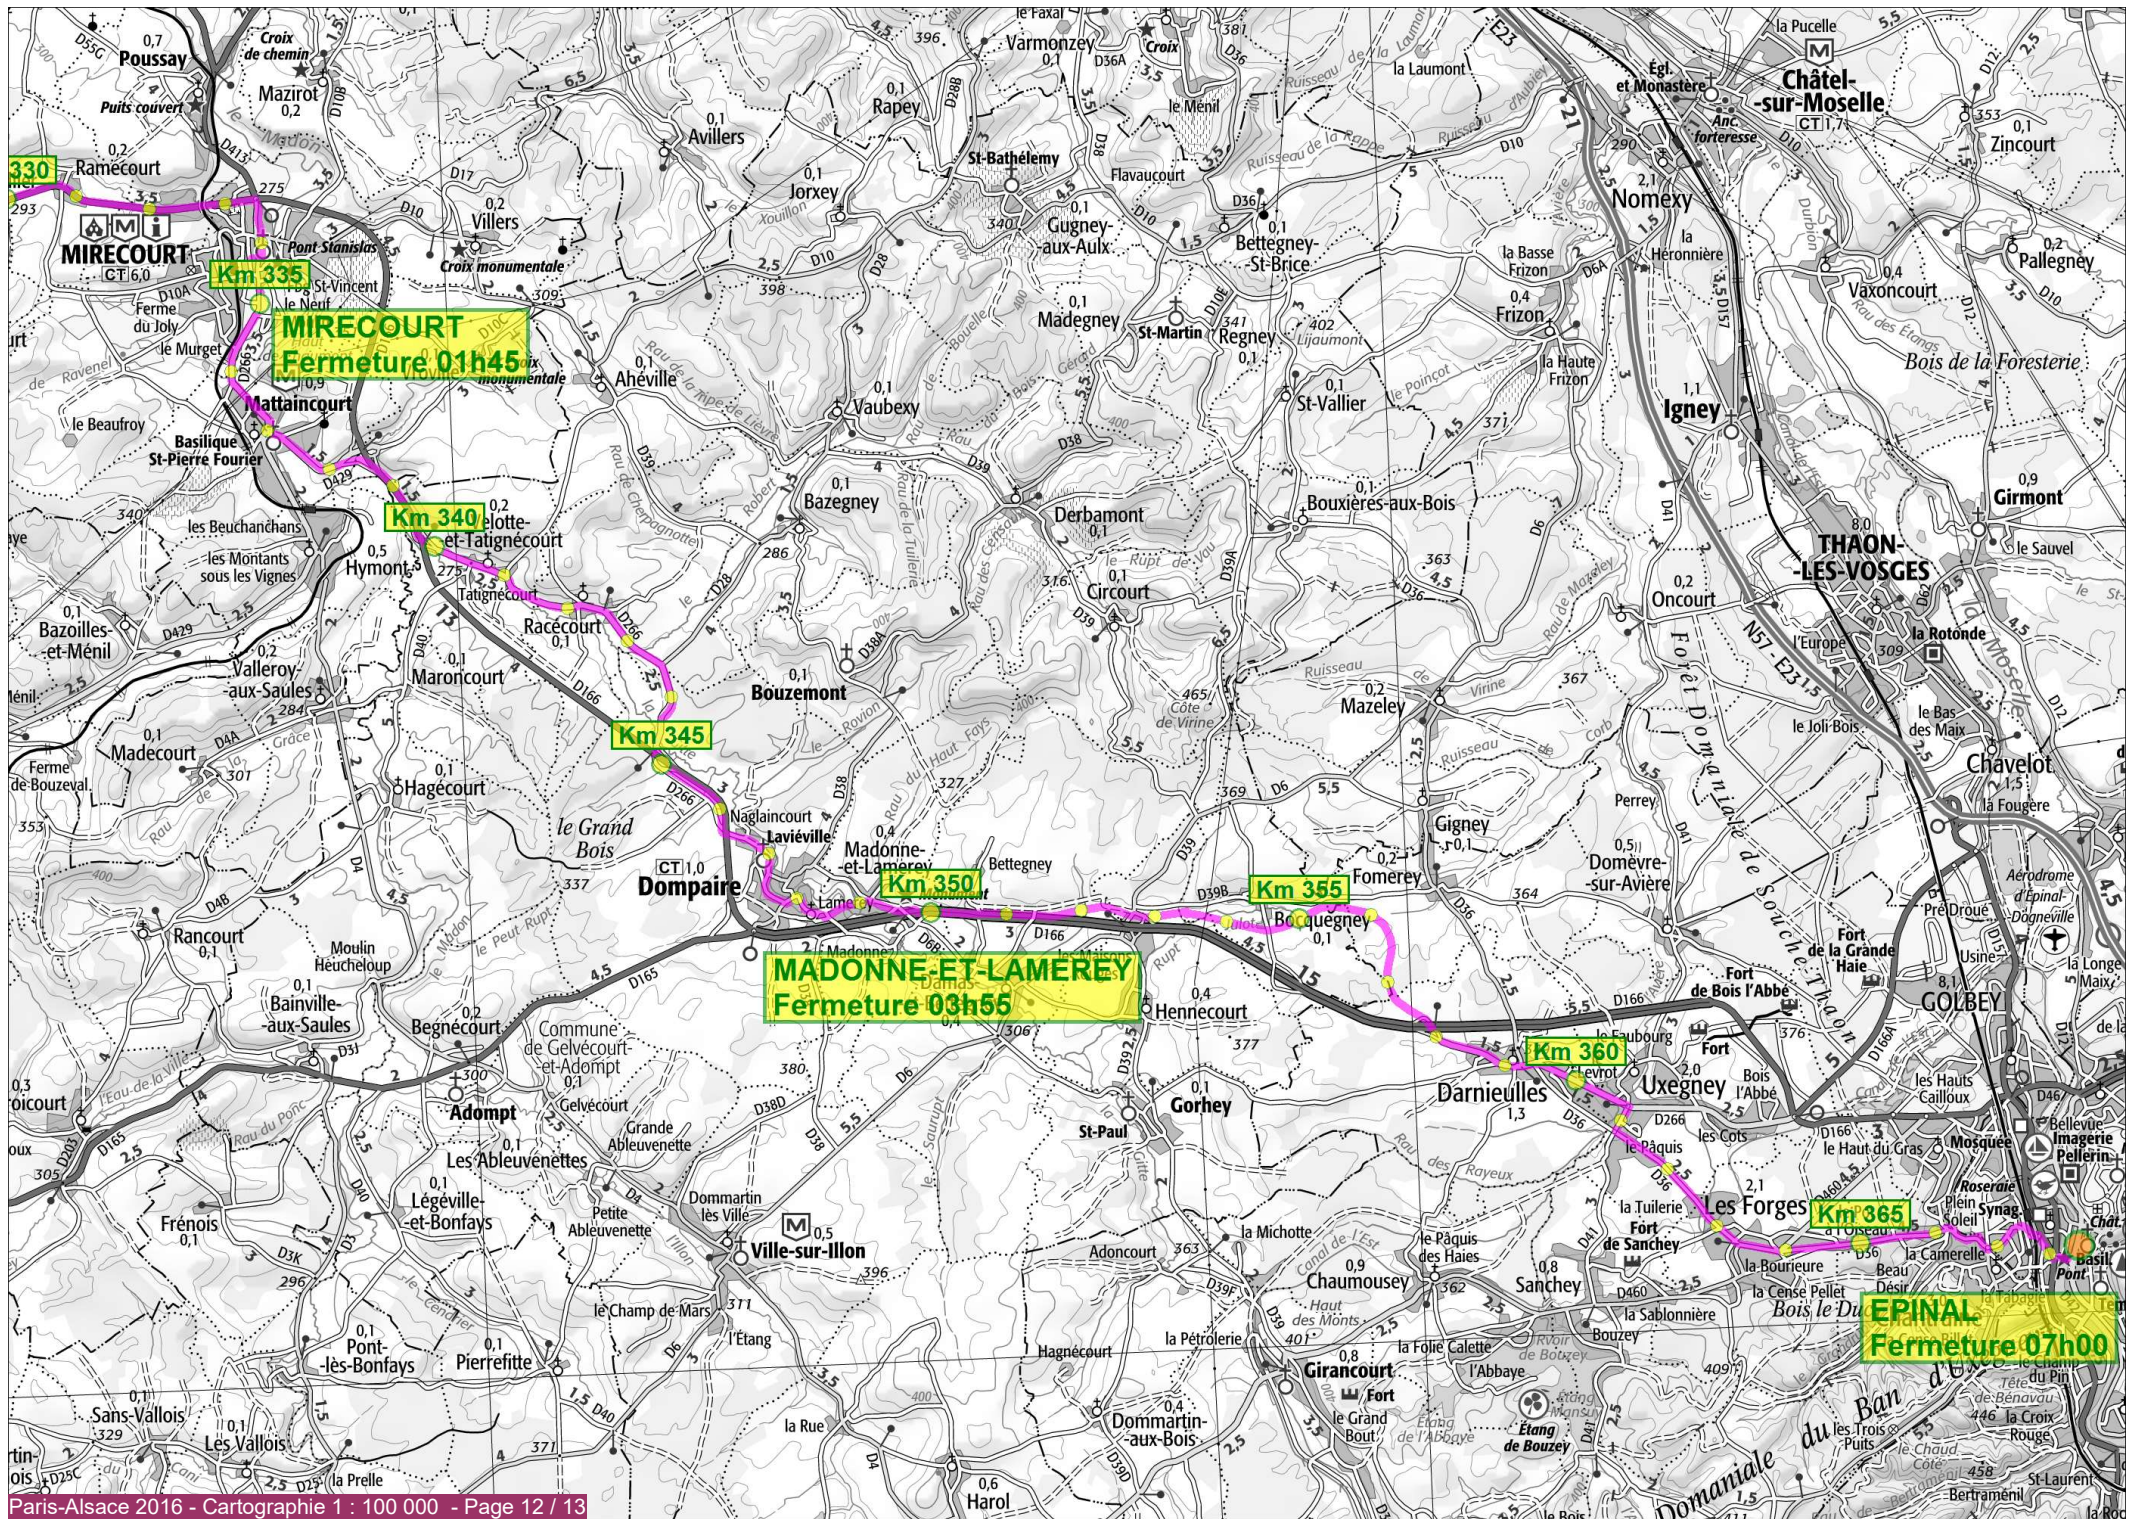

NEUILLY-SUR-MARNE
DEPART 18H30

Km 5

Km 10

ST-THIBAUT-DES-VIGNES
Fermeture 20h45

CHARLY-SUR-MARNE
DEPART 22H15

Km 20

CHATEAU-THIERRY
Fermeture 01h30

CHATEAU-THIERRY
Départ 22h30 (km 14,6)

DORMANS
Fermeture 02h30

PLAINFAING
Départ 09h00

COL du BONHOMME
Fermeture 12h30

ORBEY
Fermeture 15h45

KAYSERSBERG
Fermeture 18h00

RIBEAUVILLE
Fermeture 21h00