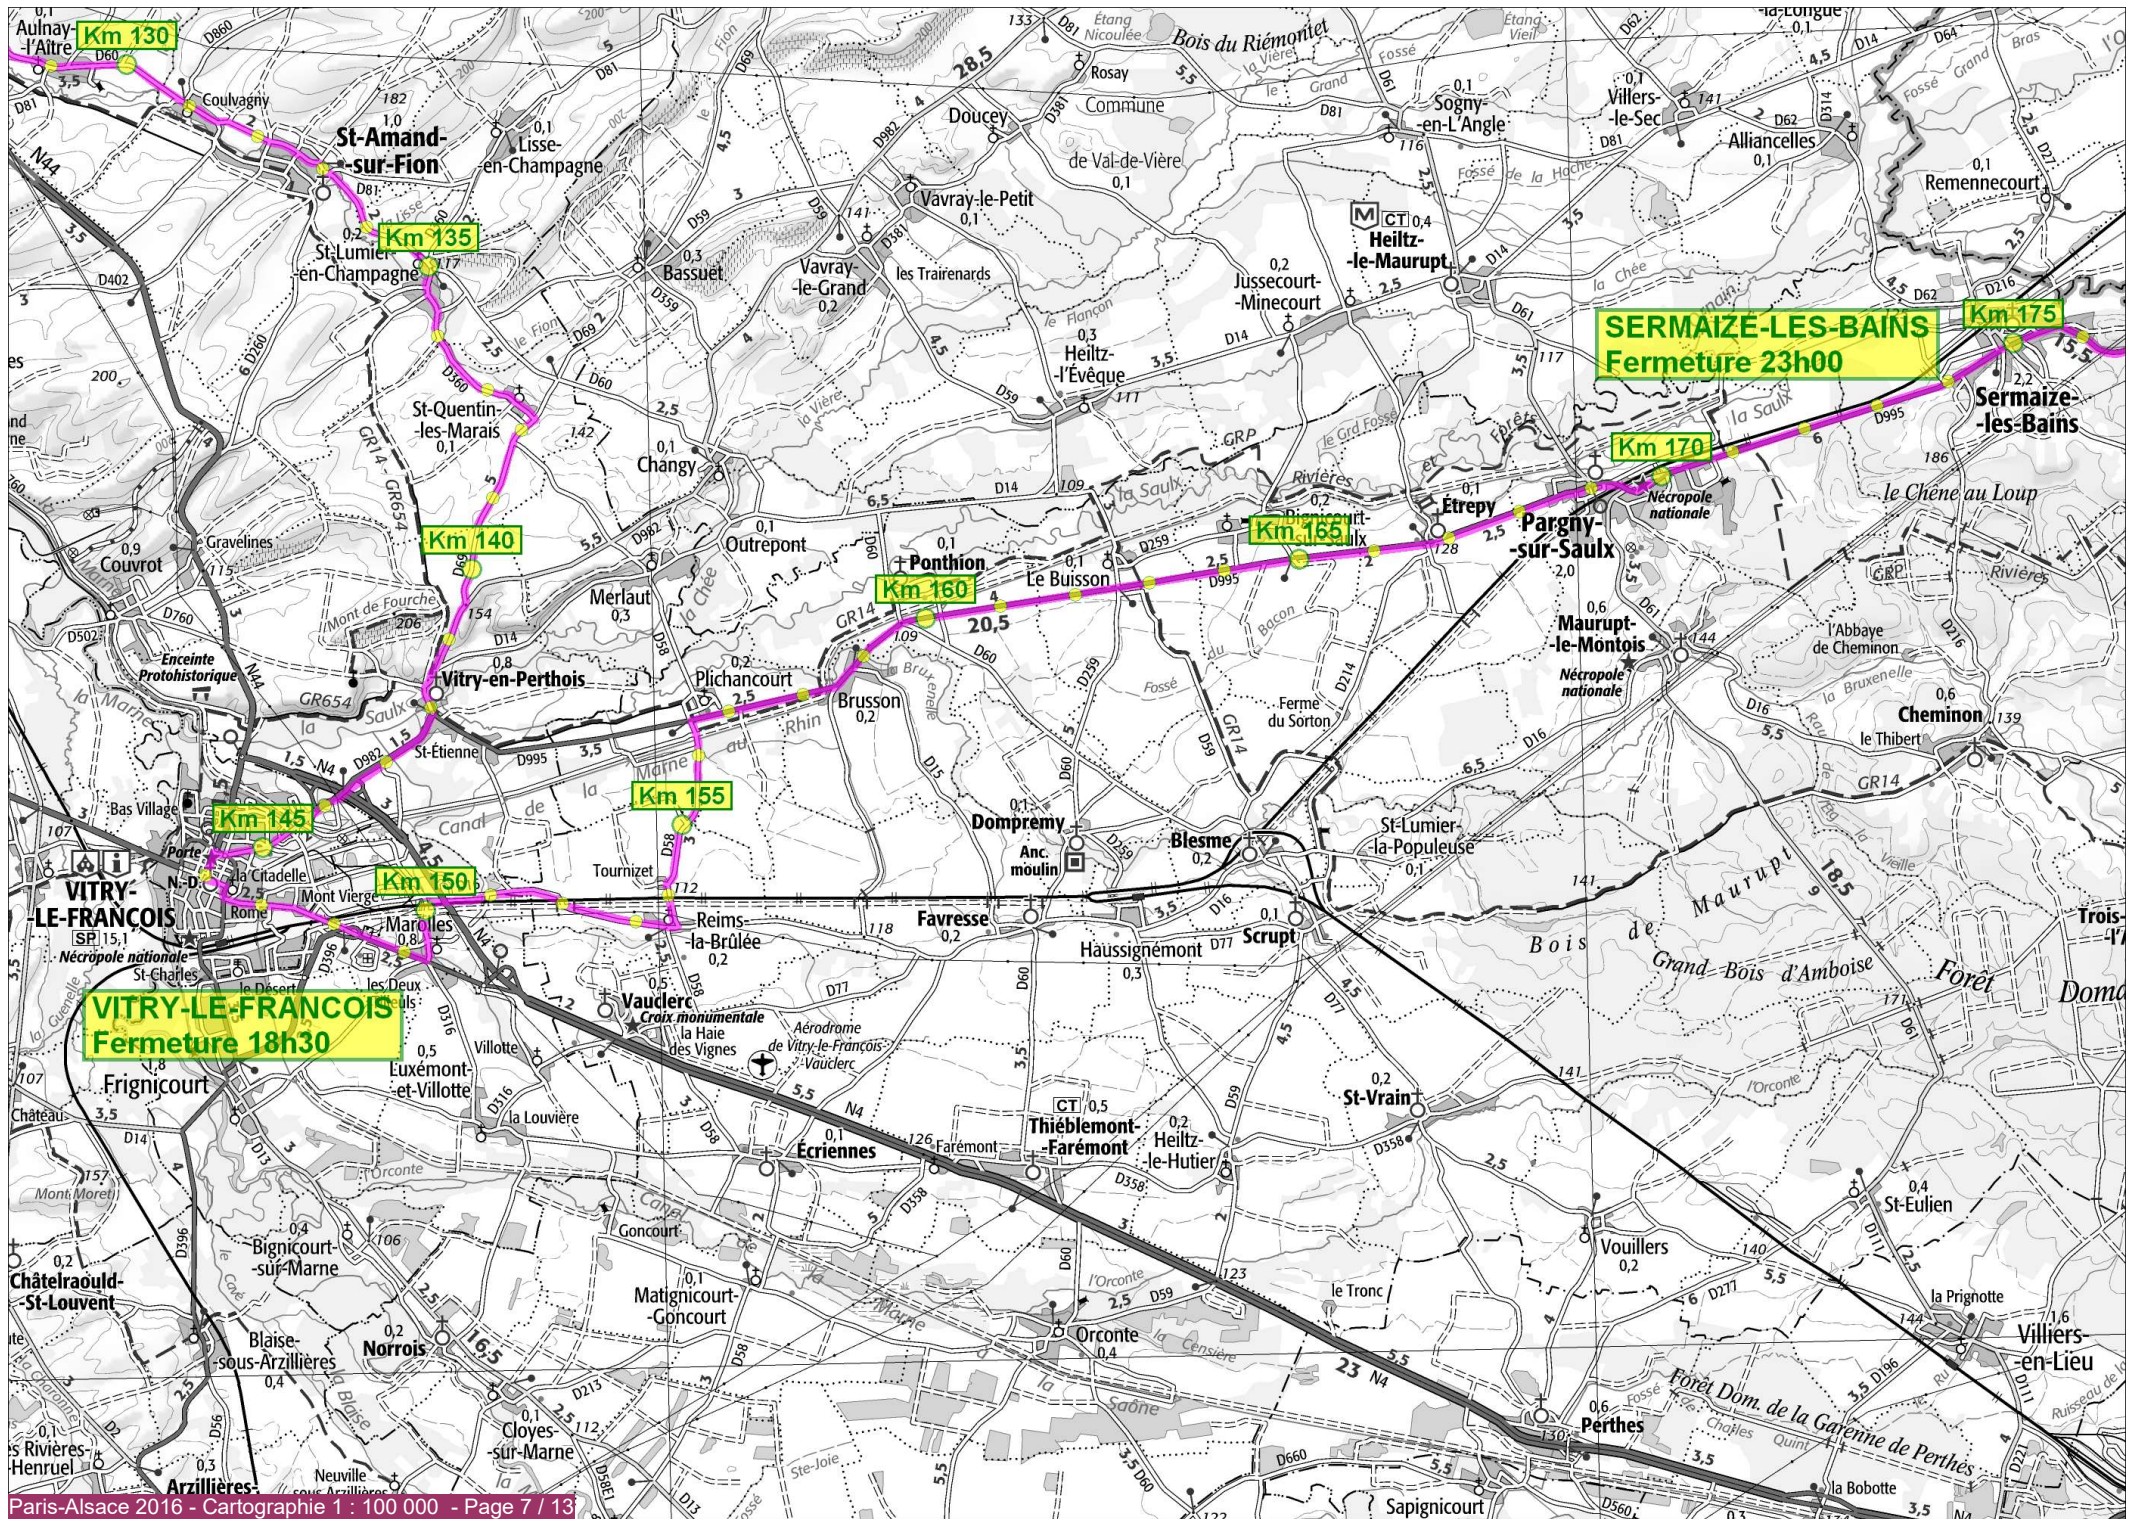

NEUILLY-SUR-MARNE
DEPART 18H30

Km 5

Km 10

ST-THIBAUT-DES-VIGNES
Fermeture 20h45

CHARLY-SUR-MARNE
DEPART 22H15

Km 20

CHATEAU-THIERRY
Fermeture 01h30

CHATEAU-THIERRY
Départ 22h30 (km 14,6)

DORMANS
Fermeture 02h30

PLAINFAING
Départ 09h00

COL du BONHOMME
Fermeture 12h30

ORBEY
Fermeture 15h45

KAYSERSBERG
Fermeture 18h00

RIBEAUVILLE
Fermeture 21h00