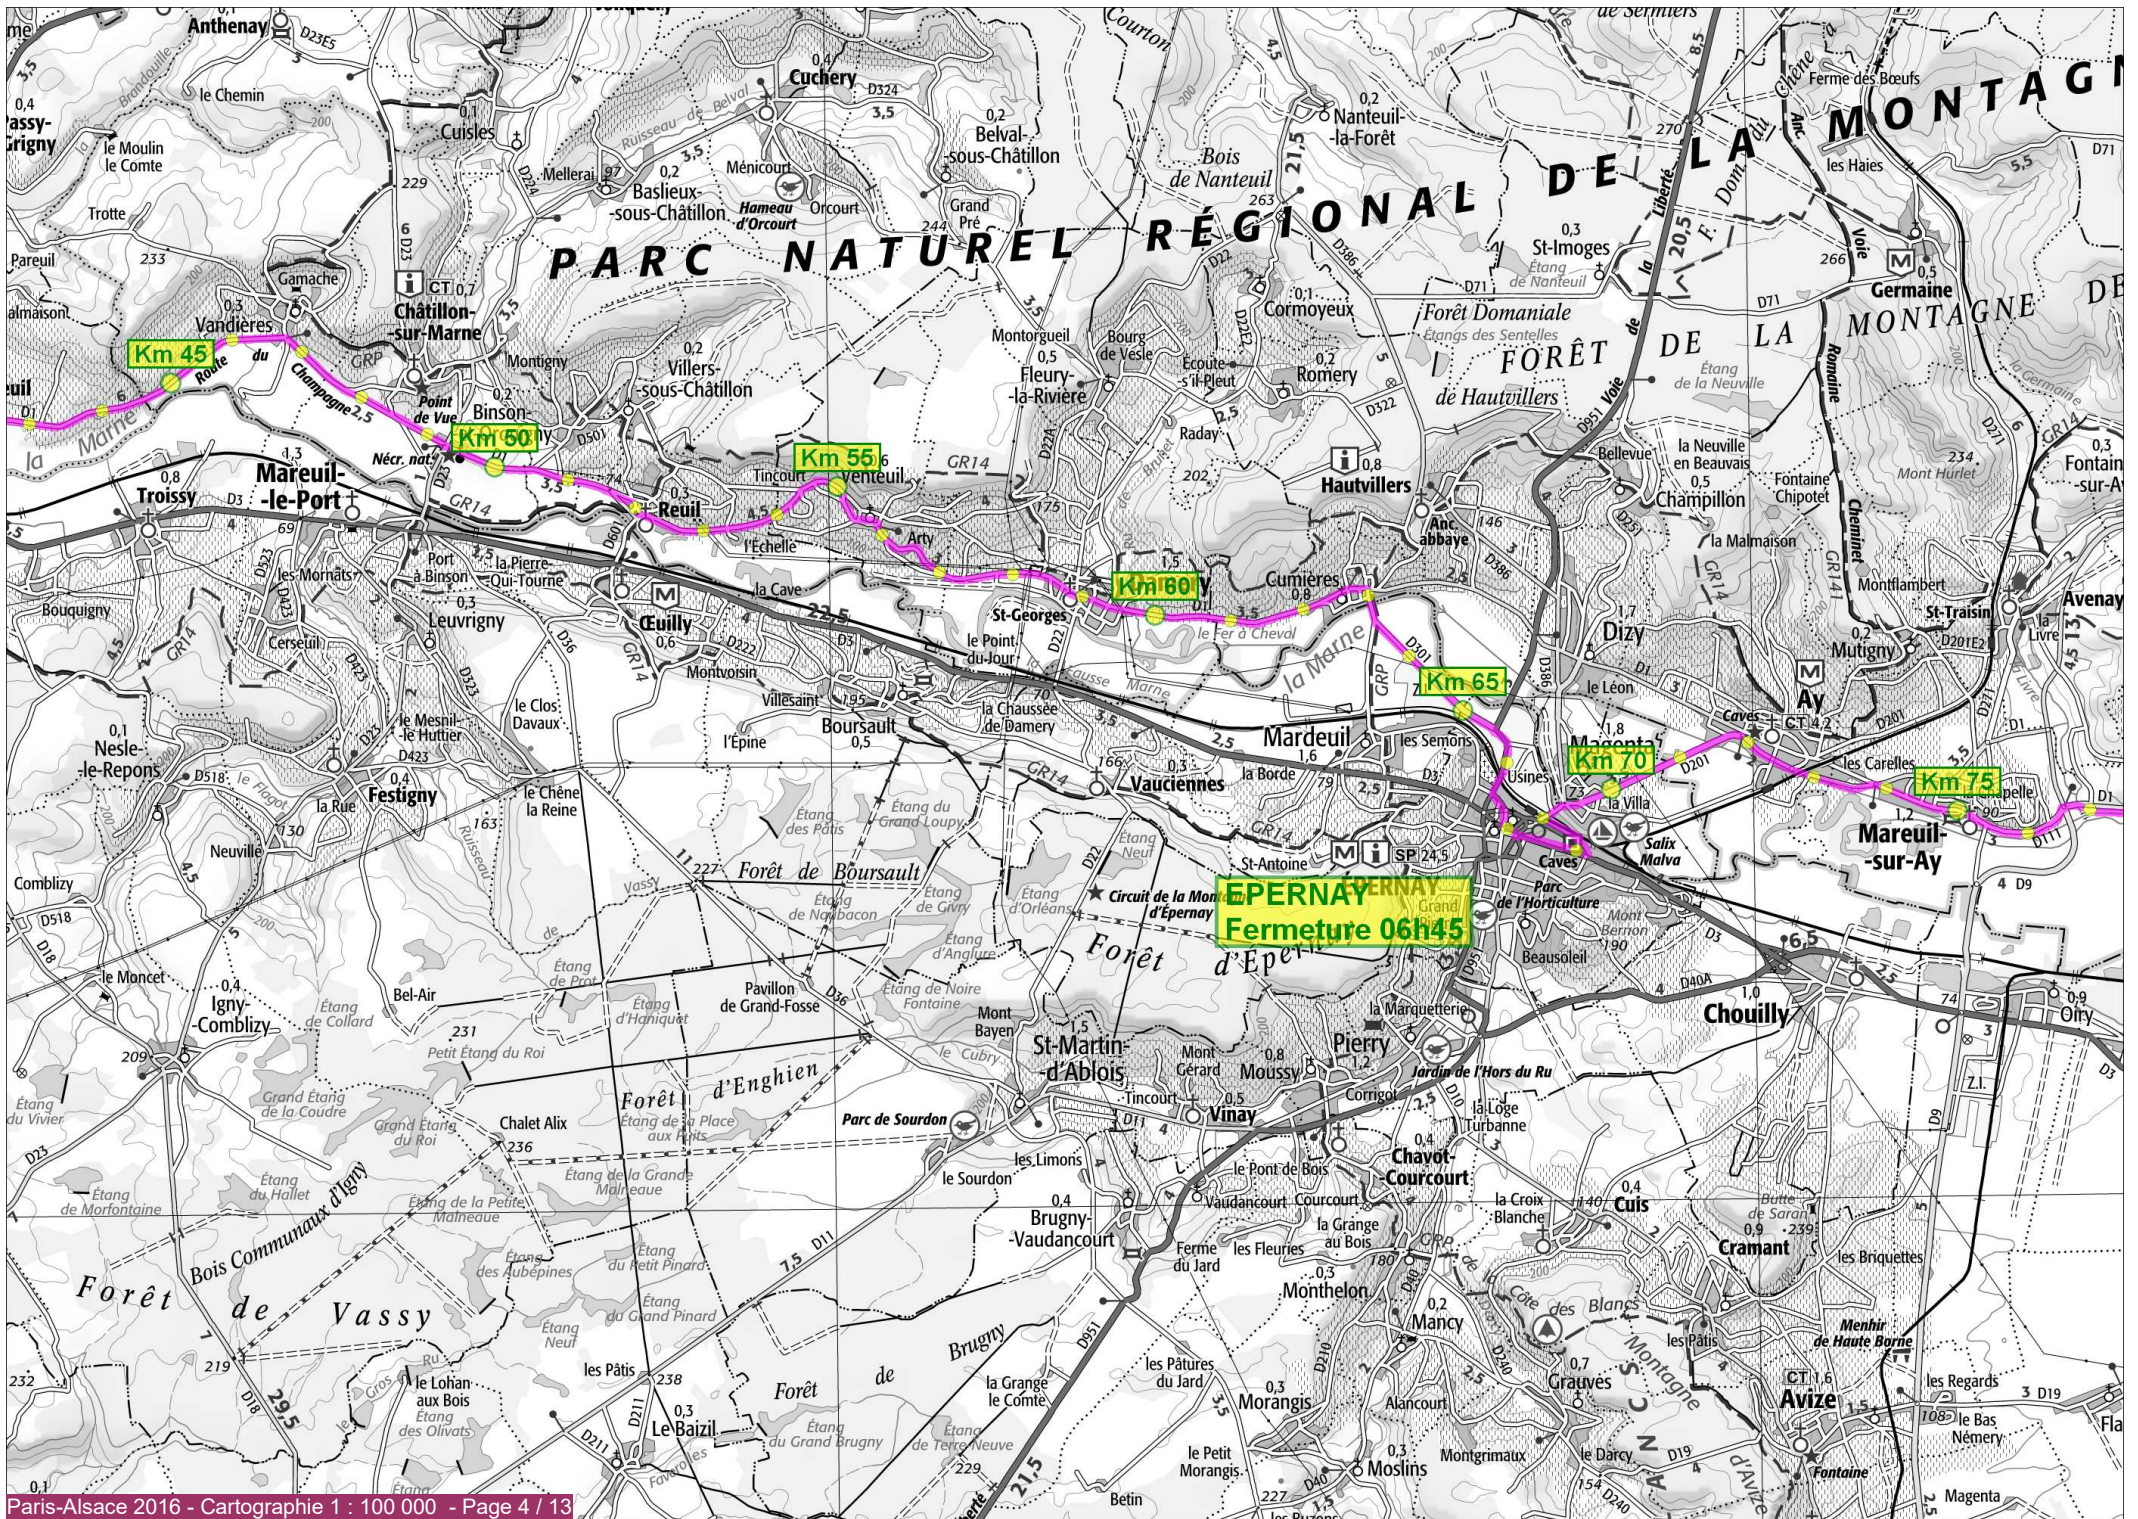

NEUILLY-SUR-MARNE
DEPART 18H30

Km 5

Km 10

ST-THIBAUT-DES-VIGNES
Fermeture 20h45

CHARLY-SUR-MARNE
DEPART 22H15

Km 20

CHATEAU-THIERRY
Fermeture 01h30

CHATEAU-THIERRY
Départ 22h30 (km 14,6)

DORMANS
Fermeture 02h30

PLAINFAING
Départ 09h00

COL du BONHOMME
Fermeture 12h30

ORBEY
Fermeture 15h45

KAYSERSBERG
Fermeture 18h00

RIBEAUVILLE
Fermeture 21h00