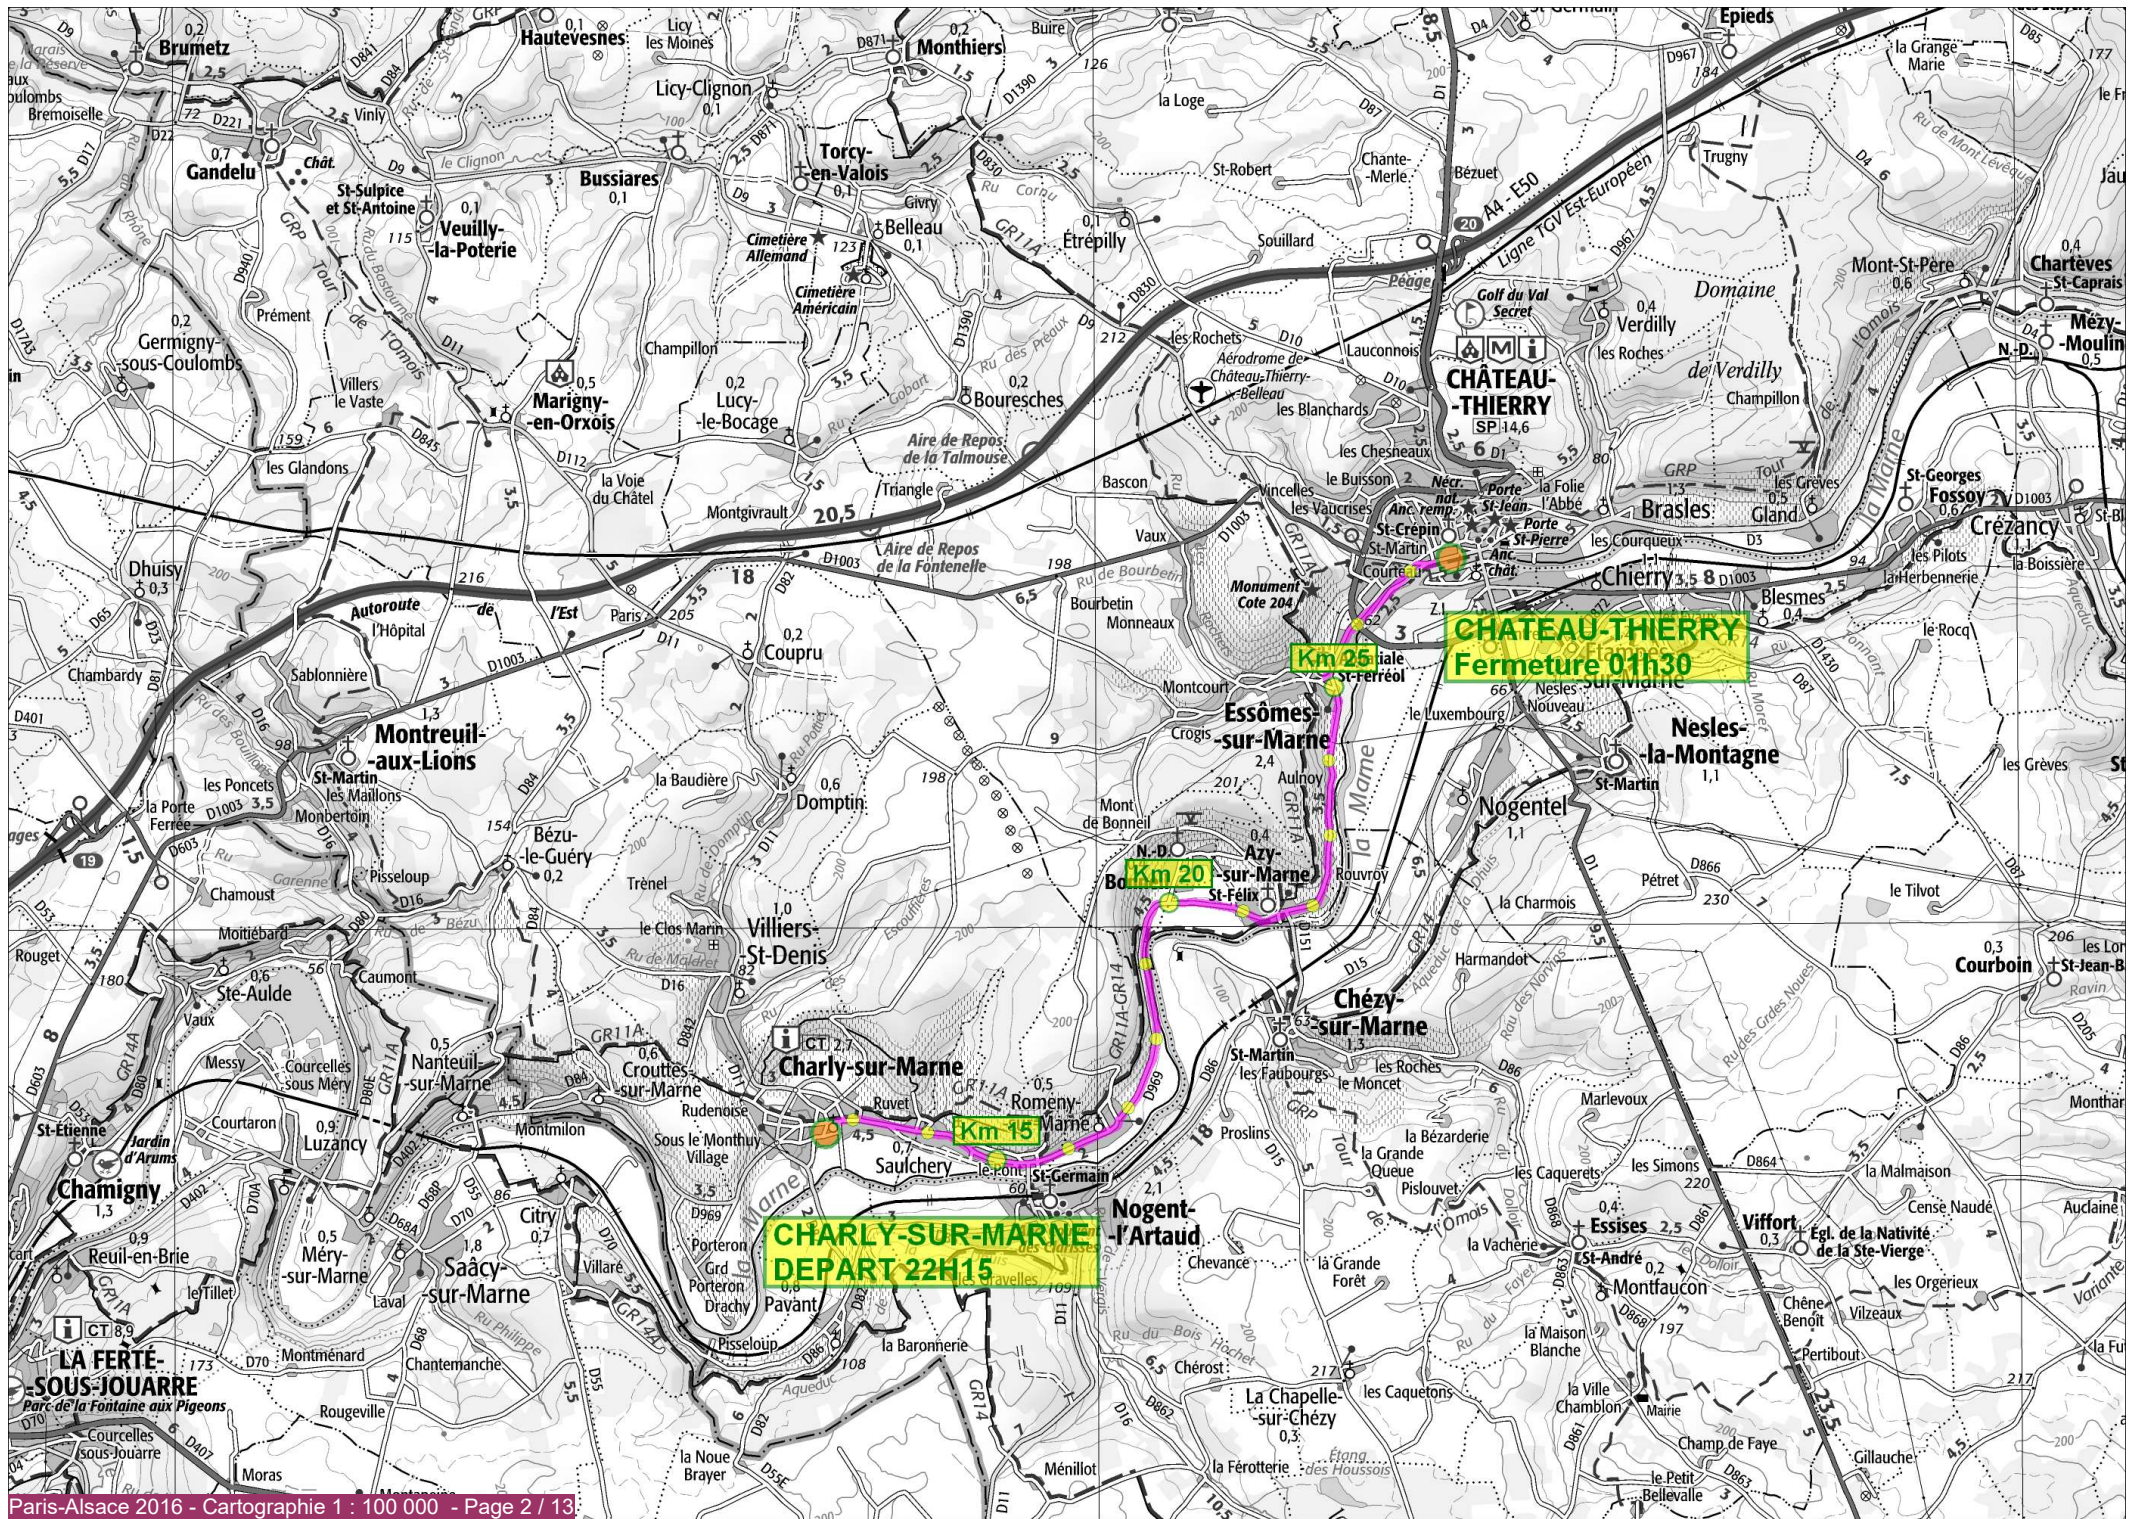

NEUILLY-SUR-MARNE
DEPART 18H30

Km 5

Km 10

ST-THIBAUT-DES-VIGNES
Fermeture 20h45

CHARLY-SUR-MARNE
DEPART 22H15

Km 20

CHATEAU-THIERRY
Fermeture 01h30

CHATEAU-THIERRY
Départ 22h30 (km 14,6)

DORMANS
Fermeture 02h30

PLAINFAING
Départ 09h00

COL du BONHOMME
Fermeture 12h30

ORBEY
Fermeture 15h45

KAYSERSBERG
Fermeture 18h00

RIBEAUVILLE
Fermeture 21h00